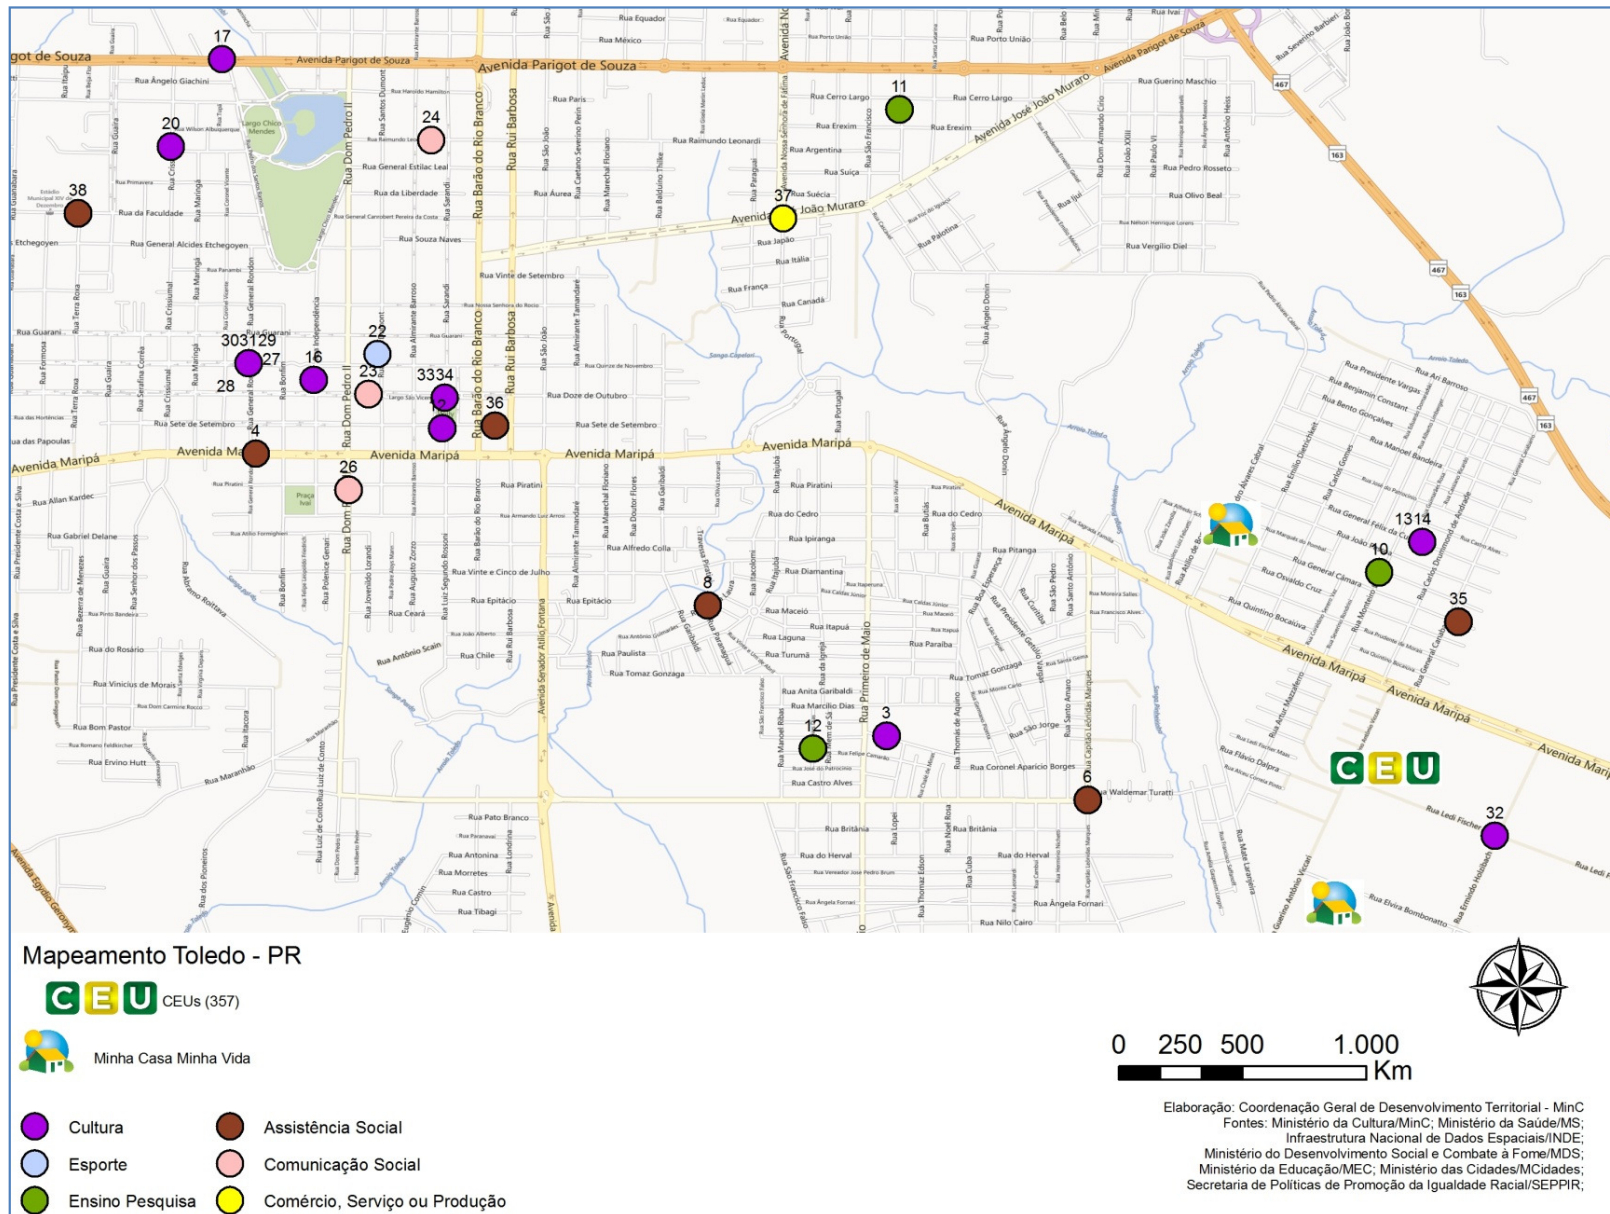

MAPEAMENTO TERRITÓRIO DE VIVÊNCIA CEU TOLEDO – PR

MAPEAMENTO TERRITÓRIO DE VIVÊNCIA CEU TOLEDO – PR

MAPEAMENTO TERRITÓRIO DE VIVÊNCIA CEU TOLEDO – PR

COD_OBJ	NOME	TEMA
1	Museu Histórico Willy Barth	Cultura
2	Biblioteca Pública Municipal de Toledo	Cultura
3	Biblioteca Extensão Vila Pioneiro	Cultura
4	Centro da Juventude Marcio Antonio Bombardelli	Assistencia Social
5	Centro de Juventude Mariana Luiza Von Borstel	Assistencia Social
6	CERTI - Centro de Reabilitação da Terceira Idade	Assistencia Social
7	CERTI - Centro de Reabilitação da Terceira Idade - Dr. Ernesto Dall'Oglio	Assistencia Social
8	Núcleo da Criança - Piá Ambiental	Assistencia Social
9	Unidade Social Jardim São Francisco	Assistencia Social
10	CENTRO DE EDUCACAO PROFISSIONAL JARDIM EUROPA	Ensino_Pesquisa
11	CENTRO DE EDUCACAO PROFISSIONALJARDIM PORTO ALEGRE	Ensino_Pesquisa
12	CENTRO DE ESUCAÇÃO PROFISSIONAL SENADOR ATTILIO FONTANA	Ensino_Pesquisa
13	Circo da Alegria	Cultura
14	Circo Ático	Cultura
15	CTG Chama Gaúcha	Cultura
16	Escola de Danças Liliam Moema	Cultura
17	Escola de Dança Gicelle Jan	Cultura
18	Grupo de Dança Integração	Cultura
19	Os Amadores Cia de Teatro	Cultura
20	EcoClube	Cultura
21	Associação de Skate de Toledo	Esporte
22	ATACAR - Associação Toledense dos Atletas em Cadeiras de Rodas	Esporte
23	Rádio União de Toledo AM 900	Comunicacao Social
24	Rádio Guaçu AM 1180	Comunicacao Social
25	Rádio Educativa Sul Brasil FM 104,9	Comunicacao Social
26	Rádio Integração AM 1380	Comunicacao Social
27	Festin de Música de Inverno (música)	Cultura
28	Festinho (festival de música infantil)	Cultura
29	Festival de Música Gospel	Cultura
30	Virada Cultural	Cultura
31	Mostra Regional de Teatro	Cultura
32	Semana de Esporte, Educação e Arte	Cultura
33	Orquestra de Viola Caipira de Toledo	Cultura
34	Orquestra da Viola Caipira Feminina do Paraná	Cultura
35	Casa de Maria Assistência 'Menina	Assistencia Social
36	Ação Social São Vicente de Paula	Assistencia Social
37	Associação Toledana de Aqüicultura	Comercio_Servico_Producao
38	Instituto Ser Integral	Assistencia Social