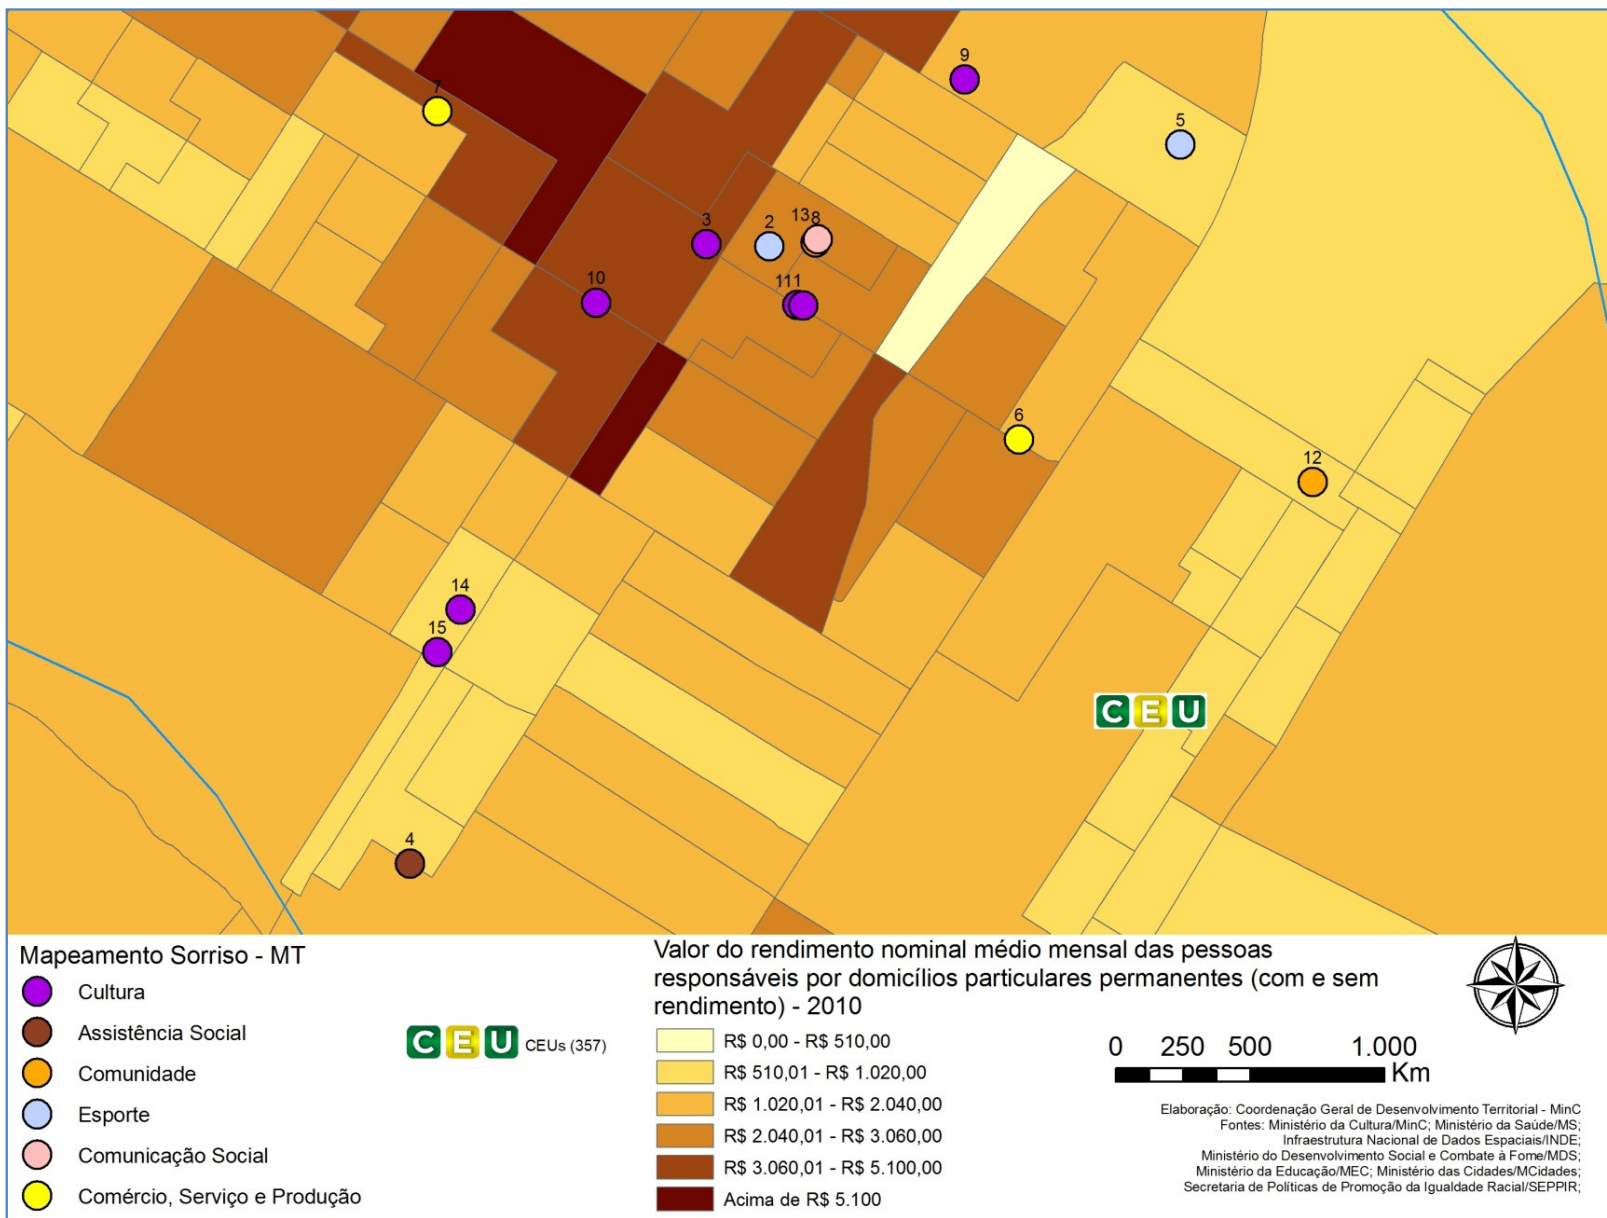

MAPEAMENTO TERRITÓRIO DE VIVÊNCIA CEU SORRISO – MT

MAPEAMENTO TERRITÓRIO DE VIVÊNCIA CEU SORRISO – MT

MAPEAMENTO TERRITÓRIO DE VIVÊNCIA CEU SORRISO – MT

COD_OBJ	NOME	TEMA
1	Biblioteca Municipal Monteiro Lobato	Cultura
2	FEDERAÇÃO DE HANDEBOL DE MATO GROSSO	Esporte
3	Associação dos Artesãos de Sorriso	Cultura
4	Associação de Pais e Amigos dos Excepcionais de Sorriso - APAE	Assistência Social
5	Associação Sorriso de Futsal	Esporte
6	Associação Recreativa Sicred	Comércio_Serviço_Produção
7	Associação Comercial de Sorriso	Comércio_Serviço_Produção
8	Associação dos Estudantes Universitários de Sorriso	Comunidade
9	Centro de Tradições Gaúchas - CTG, Recordando os Pagos	Cultura
10	Studio de dança ART & CIA	Cultura
11	Associação dos Artesãos de Sorriso	Cultura
12	Conselho Deliberativo da Comunidade Escolar - CDCE	Comunidade
13	RS - Rádio Sorriso	Comunicacao Social
14	Semana Farroupilha - CTG	Cultura
15	Faces – Festival de Artes Cênicas de Sorriso	Cultura