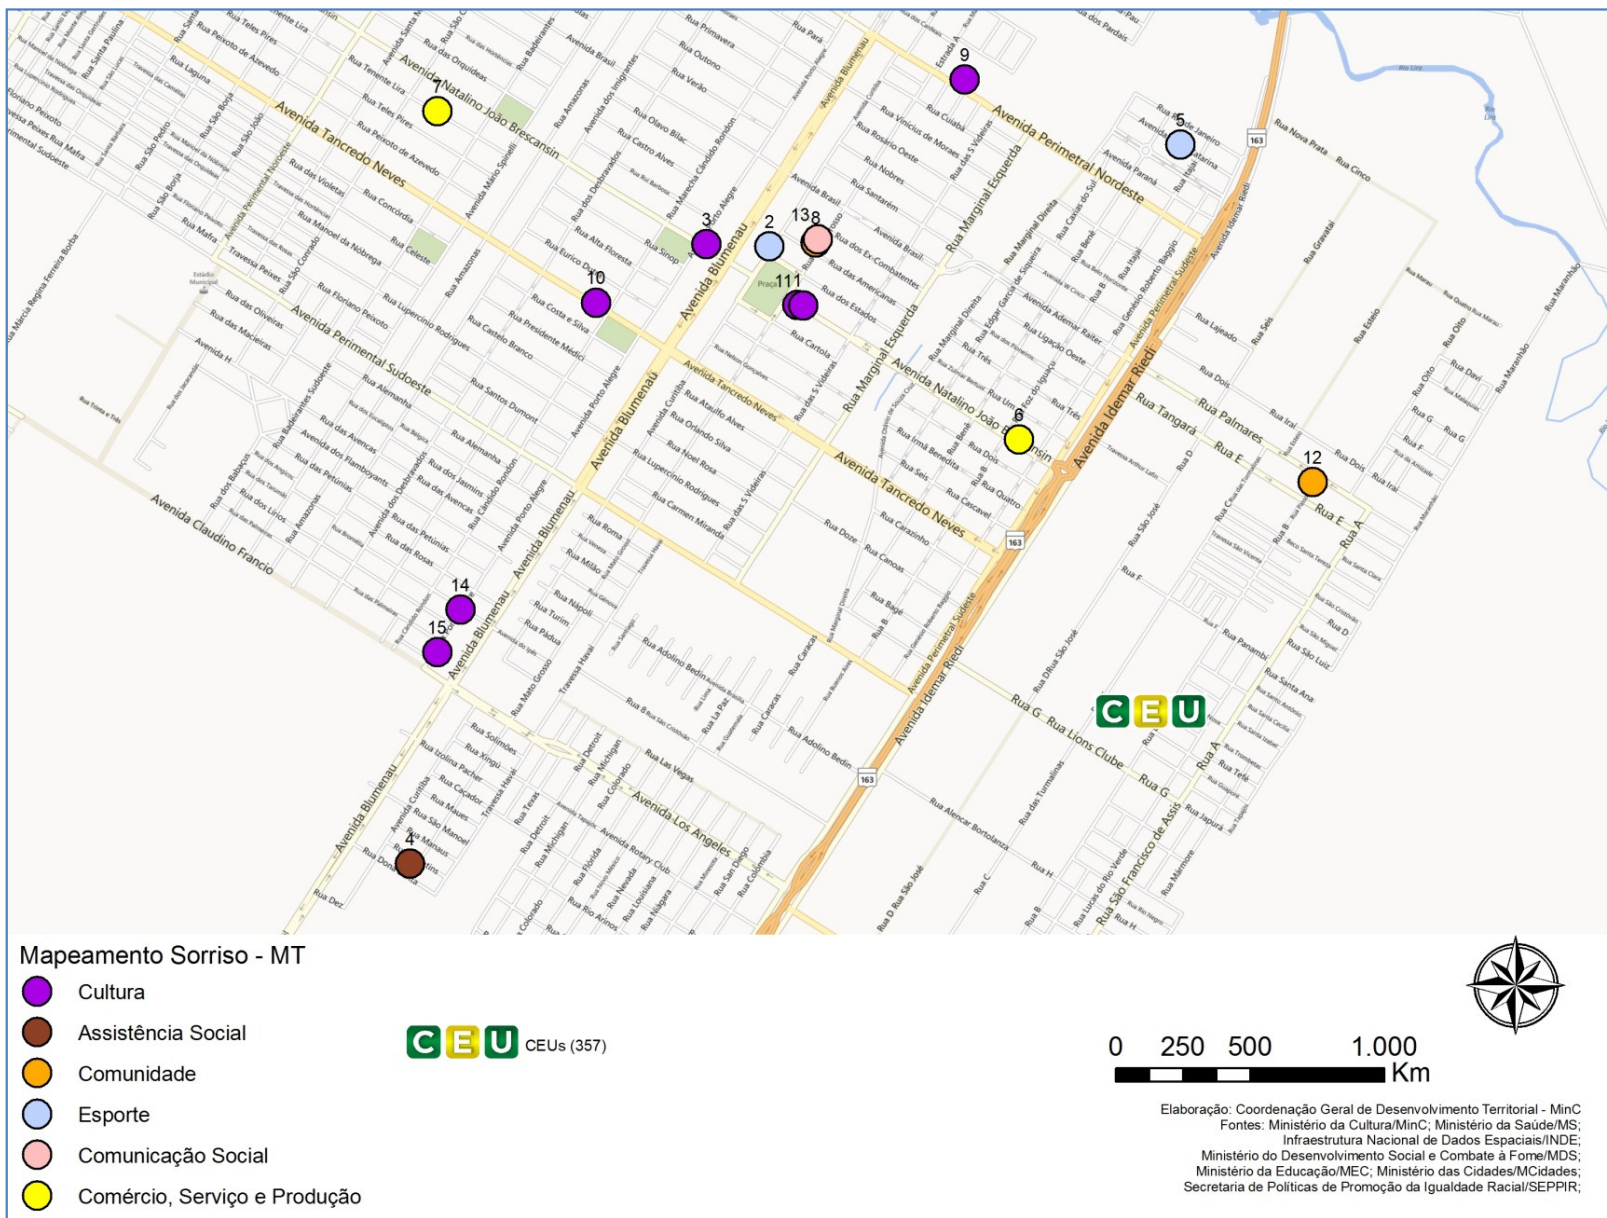

MAPEAMENTO TERRITÓRIO DE VIVÊNCIA CEU SORRISO – MT

MAPEAMENTO TERRITÓRIO DE VIVÊNCIA CEU SORRISO – MT

MAPEAMENTO TERRITÓRIO DE VIVÊNCIA CEU SORRISO – MT

COD_OBJ	NOME	TEMA
1	Biblioteca Municipal Monteiro Lobato	Cultura
2	FEDERAÇÃO DE HANDEBOL DE MATO GROSSO	Esporte
3	Associação dos Artesãos de Sorriso	Cultura
4	Associação de Pais e Amigos dos Excepcionais de Sorriso - APAE	Assistência Social
5	Associação Sorriso de Futsal	Esporte
6	Associação Recreativa Sicred	Comércio_Serviço_Produção
7	Associação Comercial de Sorriso	Comércio_Serviço_Produção
8	Associação dos Estudantes Universitários de Sorriso	Comunidade
9	Centro de Tradições Gaúchas - CTG, Recordando os Pagos	Cultura
10	Studio de dança ART & CIA	Cultura
11	Associação dos Artesãos de Sorriso	Cultura
12	Conselho Deliberativo da Comunidade Escolar - CDCE	Comunidade
13	RS - Rádio Sorriso	Comunicacao Social
14	Semana Farroupilha - CTG	Cultura
15	Faces – Festival de Artes Cênicas de Sorriso	Cultura