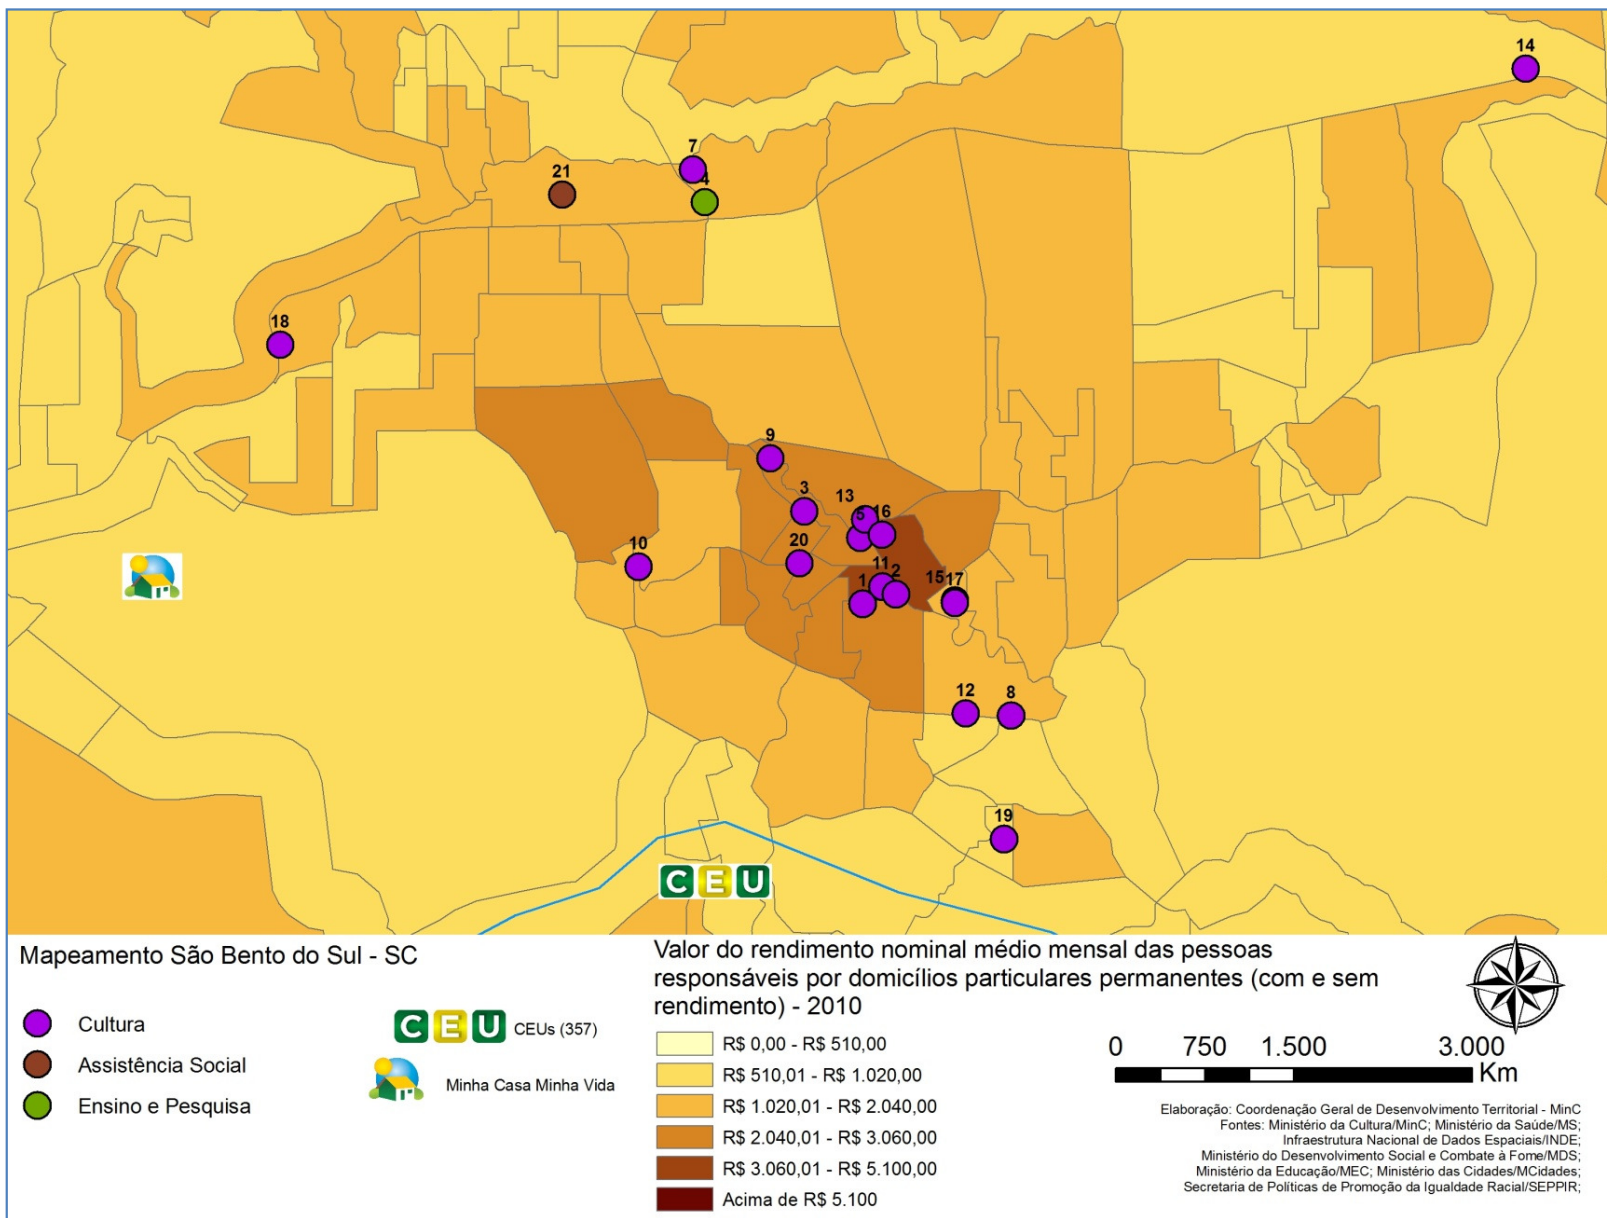

MAPEAMENTO TERRITÓRIO DE VIVÊNCIA CEU SÃO BENTO DO SUL – SC

MAPEAMENTO TERRITÓRIO DE VIVÊNCIA CEU SÃO BENTO DO SUL – SC

MAPEAMENTO TERRITÓRIO DE VIVÊNCIA CEU SÃO BENTO DO SUL – SC

COD_OBJ	NOME	TEMA
1	Museu da Condor: Augusto Emílio Klimmek - Acervo da fábrica	Cultura
2	BIBLIOTECA CENTRAL - BIBLIOTECA PÚBLICA MUNICIPAL LUÍS DE VASCONCELLOS	Cultura
3	Museu Municipal Dr. Felipe Maria Wolff	Cultura
4	Museu Natural Entomológico Ornith Bollmann	Ensino_Pesquisa
5	ASSOCIAÇÃO AMIGOS DO ARTESANATO DE SÃO BENTO DO SUL	Cultura
6	Associação Brasileira de Recursos Humanos - Regional de Jaraguá do Sul	Ensino_Pesquisa
7	Sociedade Cantores 25 Julho - Dna Francisca	Cultura
8	ACADEMIA DE DANÇAS TRADIÇÃO	Cultura
9	Artesanato (Confecções de óleo sobre tela, pintura em tecido, vidro e madeira, trico, crochê e bordado)	Cultura
10	Artesanato (em palha de milho e peças decorativas).	Cultura
11	Artesanato (MDF, Vidros, Garrafas Decoradas e Cerâmica)	Cultura
12	Atesanato (Pintura em madeira e cerâmica).	Cultura
13	Escola de Música Donaldo Ritzmann	Cultura
14	GRUPO FOLCLÓRICO GERMÂNICO BERGSTRASSE	Cultura
15	GRUPO FOLCLÓRICO GERMÂNICO BÖHMERWALD	Cultura
16	GRUPO FOLCLÓRICO GERMÂNICO DA ESCOLA DE ENSINO BÁSICO SÃO BENTO	Cultura
17	GRUPO FOLCLÓRICO GERMÂNICO HOLSTEIN	Cultura
18	GRUPO FOLCLÓRICO GERMÂNICO SCHWARZWALD	Cultura
19	GRUPO FOLCLÓRICO LUSTIG TANZGRUPPE	Cultura
20	GRUPO FOLCLÓRICO SONNEN BLUMEN	Cultura
21	Instituto de Desenvolvimento Integral	Assistência Social
22	Instituto em Gerontologia Aplicada	Ensino_Pesquisa
23	Juriti, crédito certo para o seu negócio	Comércio_Serviço_Produção