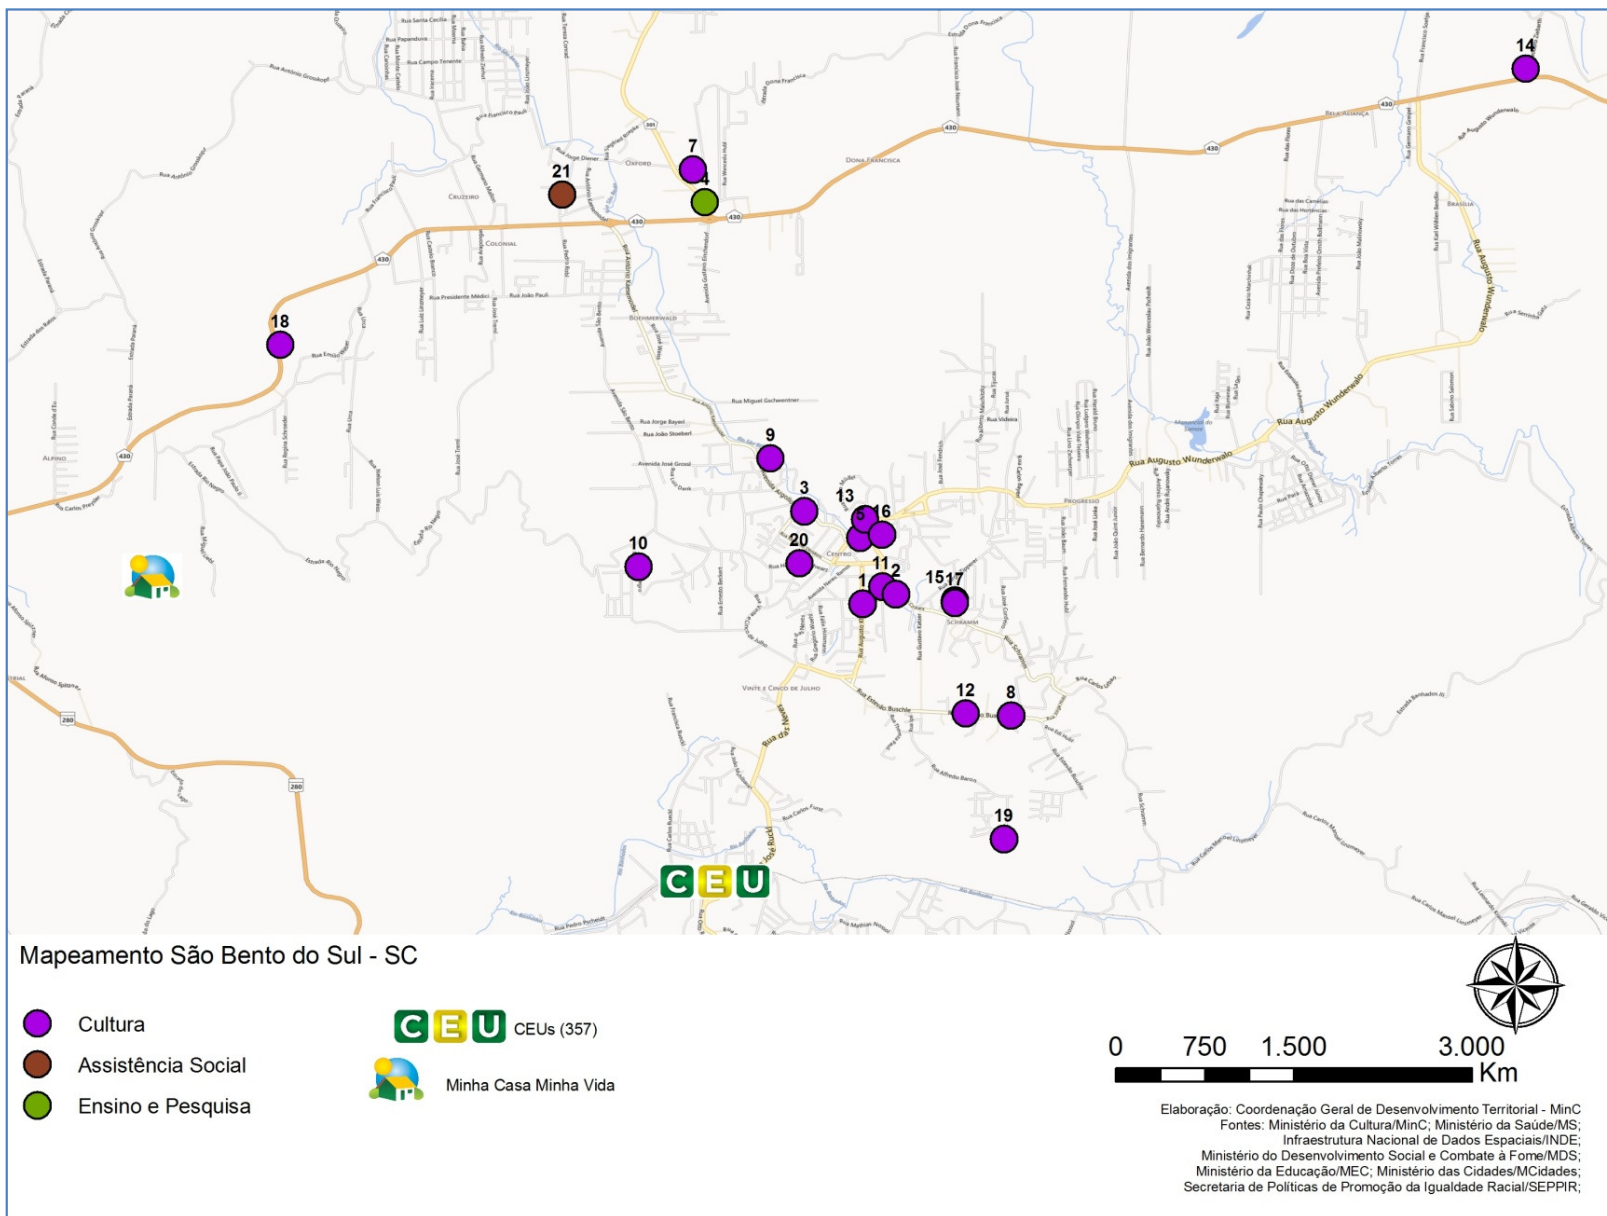

MAPEAMENTO TERRITÓRIO DE VIVÊNCIA CEU SÃO BENTO DO SUL – SC

MAPEAMENTO TERRITÓRIO DE VIVÊNCIA CEU SÃO BENTO DO SUL – SC

MAPEAMENTO TERRITÓRIO DE VIVÊNCIA CEU SÃO BENTO DO SUL – SC

COD_OBJ	NOME	TEMA
1	Museu da Condor: Augusto Emílio Klimmek - Acervo da fábrica	Cultura
2	BIBLIOTECA CENTRAL - BIBLIOTECA PÚBLICA MUNICIPAL LUÍS DE VASCONCELLOS	Cultura
3	Museu Municipal Dr. Felipe Maria Wolff	Cultura
4	Museu Natural Entomológico Ornith Bollmann	Ensino_Pesquisa
5	ASSOCIAÇÃO AMIGOS DO ARTESANATO DE SÃO BENTO DO SUL	Cultura
6	Associação Brasileira de Recursos Humanos - Regional de Jaraguá do Sul	Ensino_Pesquisa
7	Sociedade Cantores 25 Julho - Dna Francisca	Cultura
8	ACADEMIA DE DANÇAS TRADIÇÃO	Cultura
9	Artesanato (Confecções de óleo sobre tela, pintura em tecido, vidro e madeira, trico, crochê e bordado)	Cultura
10	Artesanato (em palha de milho e peças decorativas).	Cultura
11	Artesanato (MDF, Vidros, Garrafas Decoradas e Cerâmica)	Cultura
12	Atesanato (Pintura em madeira e cerâmica).	Cultura
13	Escola de Música Donaldo Ritzmann	Cultura
14	GRUPO FOLCLÓRICO GERMÂNICO BERGSTRASSE	Cultura
15	GRUPO FOLCLÓRICO GERMÂNICO BÖHMERWALD	Cultura
16	GRUPO FOLCLÓRICO GERMÂNICO DA ESCOLA DE ENSINO BÁSICO SÃO BENTO	Cultura
17	GRUPO FOLCLÓRICO GERMÂNICO HOLSTEIN	Cultura
18	GRUPO FOLCLÓRICO GERMÂNICO SCHWARZWALD	Cultura
19	GRUPO FOLCLÓRICO LUSTIG TANZGRUPPE	Cultura
20	GRUPO FOLCLÓRICO SONNEN BLUMEN	Cultura
21	Instituto de Desenvolvimento Integral	Assistência Social
22	Instituto em Gerontologia Aplicada	Ensino_Pesquisa
23	Juriti, crédito certo para o seu negócio	Comércio_Serviço_Produção