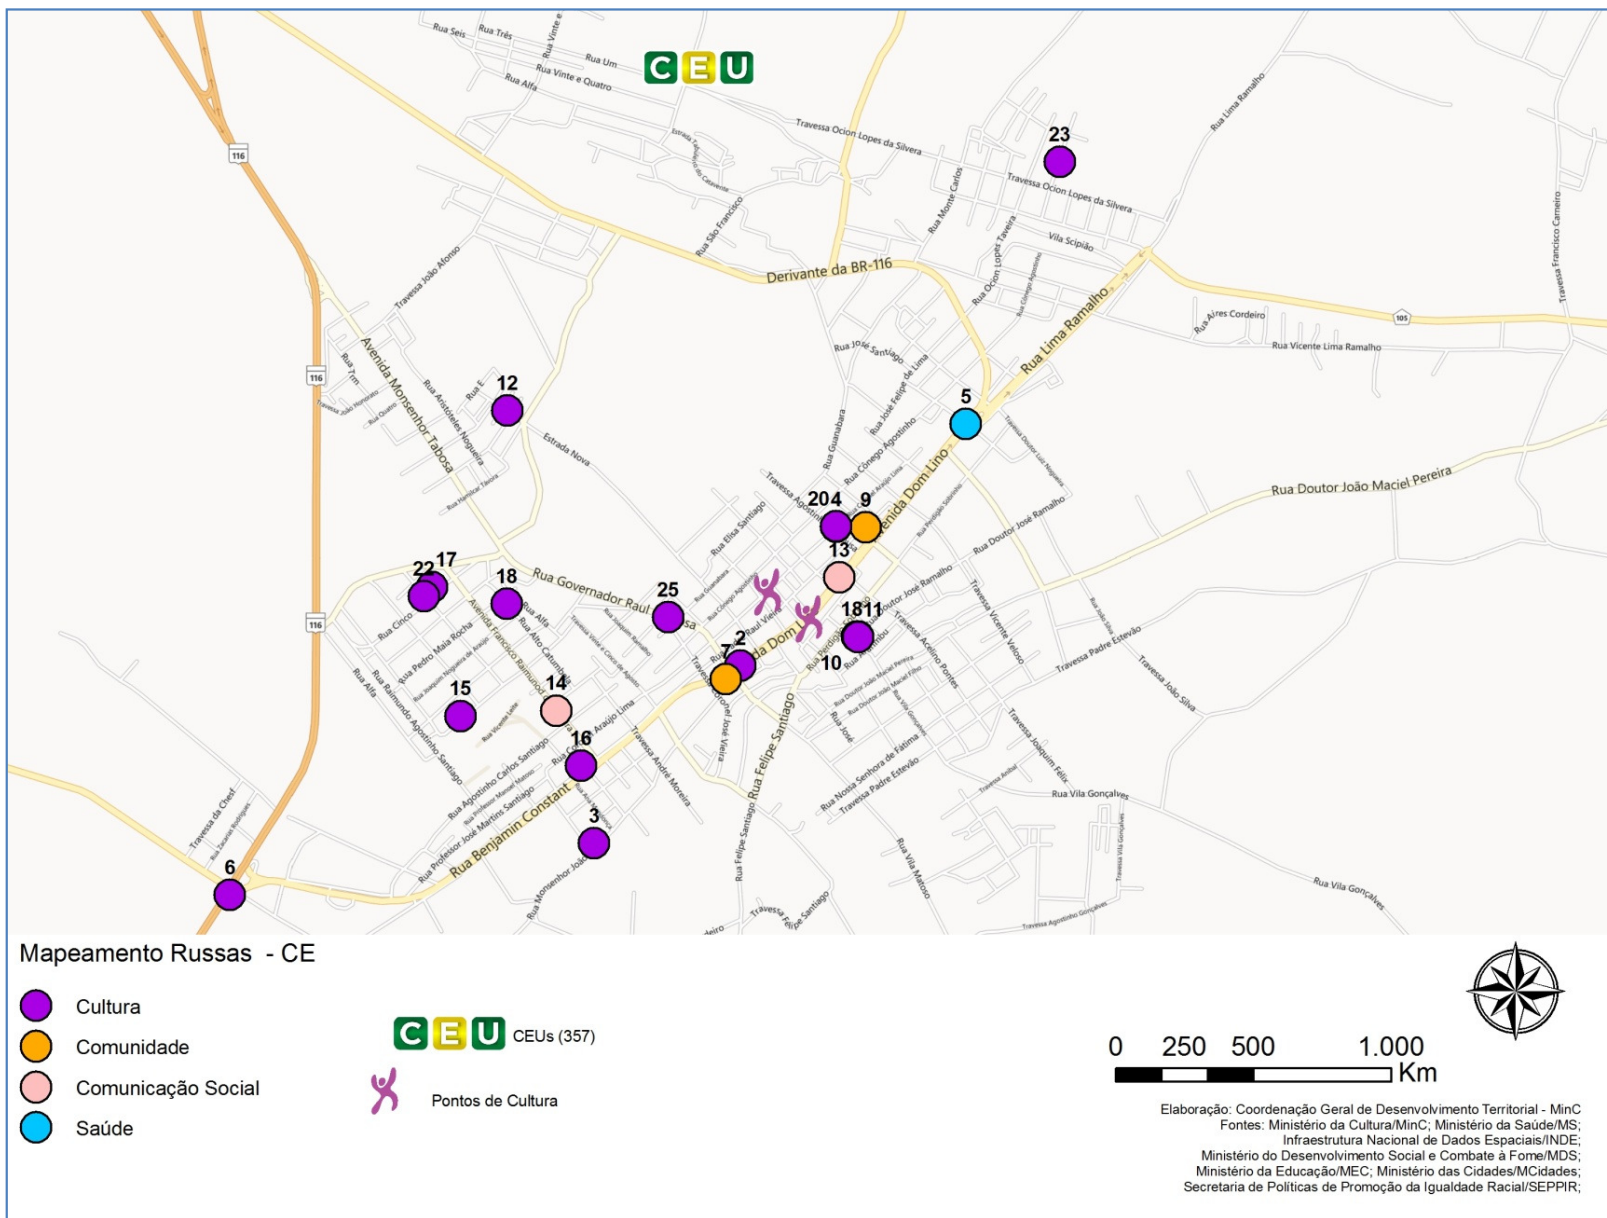

MAPEAMENTO TERRITÓRIO DE VIVÊNCIA CEU RUSSAS – CE

MAPEAMENTO TERRITÓRIO DE VIVÊNCIA CEU RUSSAS – CE

MAPEAMENTO TERRITÓRIO DE VIVÊNCIA CEU RUSSAS – CE

COD_OBJ	NOME	TEMA
1	Museu Histórico Padre Pedro de Alcântara Araújo e Centro Cultural	Cultura
2	Biblioteca Municipal Pedro Maia Rocha	Cultura
3	Museu Padre Júlio Maria de Lombaerde	Cultura
4	Oficarte Teatro e Cia	Cultura
5	Sisar - Sistema Integ de Saneamento Rural da Bacia Hidrog do Baixo e Medio Jaguaribe	Saude
6	Cataventus - Espaço Cultural	Cultura
7	AMUVALE - Associação dos Municípios do Vale Jaguaribano	Comunidade
8	AACR - Associação Atlética e Cultural de Russas	Cultura
9	Associação das Mulheres Russana	Comunidade
10	ARCA Academia Russana de Cultura e Arte	Cultura
11	ACIMUR - Associação de Compositores, Interpretes e Músicos de Russas	Cultura
12	AAAPR - Associação dos Artesãos e Artistas Plásticos de Russas	Cultura
13	Rádio Comunitária Araibu Fm	Comunicacao Social
14	Rádio Comunitária Araibu Fm	Comunicacao Social
15	Arraiá Flor do Sertão	Cultura
16	Quadrilha Benjamin Constant (Associação Cultural Benjamin Constant)	Cultura
17	Arraiá do Arrasta Pé	Cultura
18	Arraiá Flor do Mamulengo	Cultura
19	Quadrilha Girassol do Sertão	Cultura
20	Banda Cazumbá	Cultura
21	Grupo Atitude	Cultura
22	Grupo Musical “Os Três “	Cultura
23	Boi Paido Campo	Cultura
24	Associação Carnaubeira de Arte-Educação	Cultura
25	SONE - Sociedade Nova Esperança	Cultura