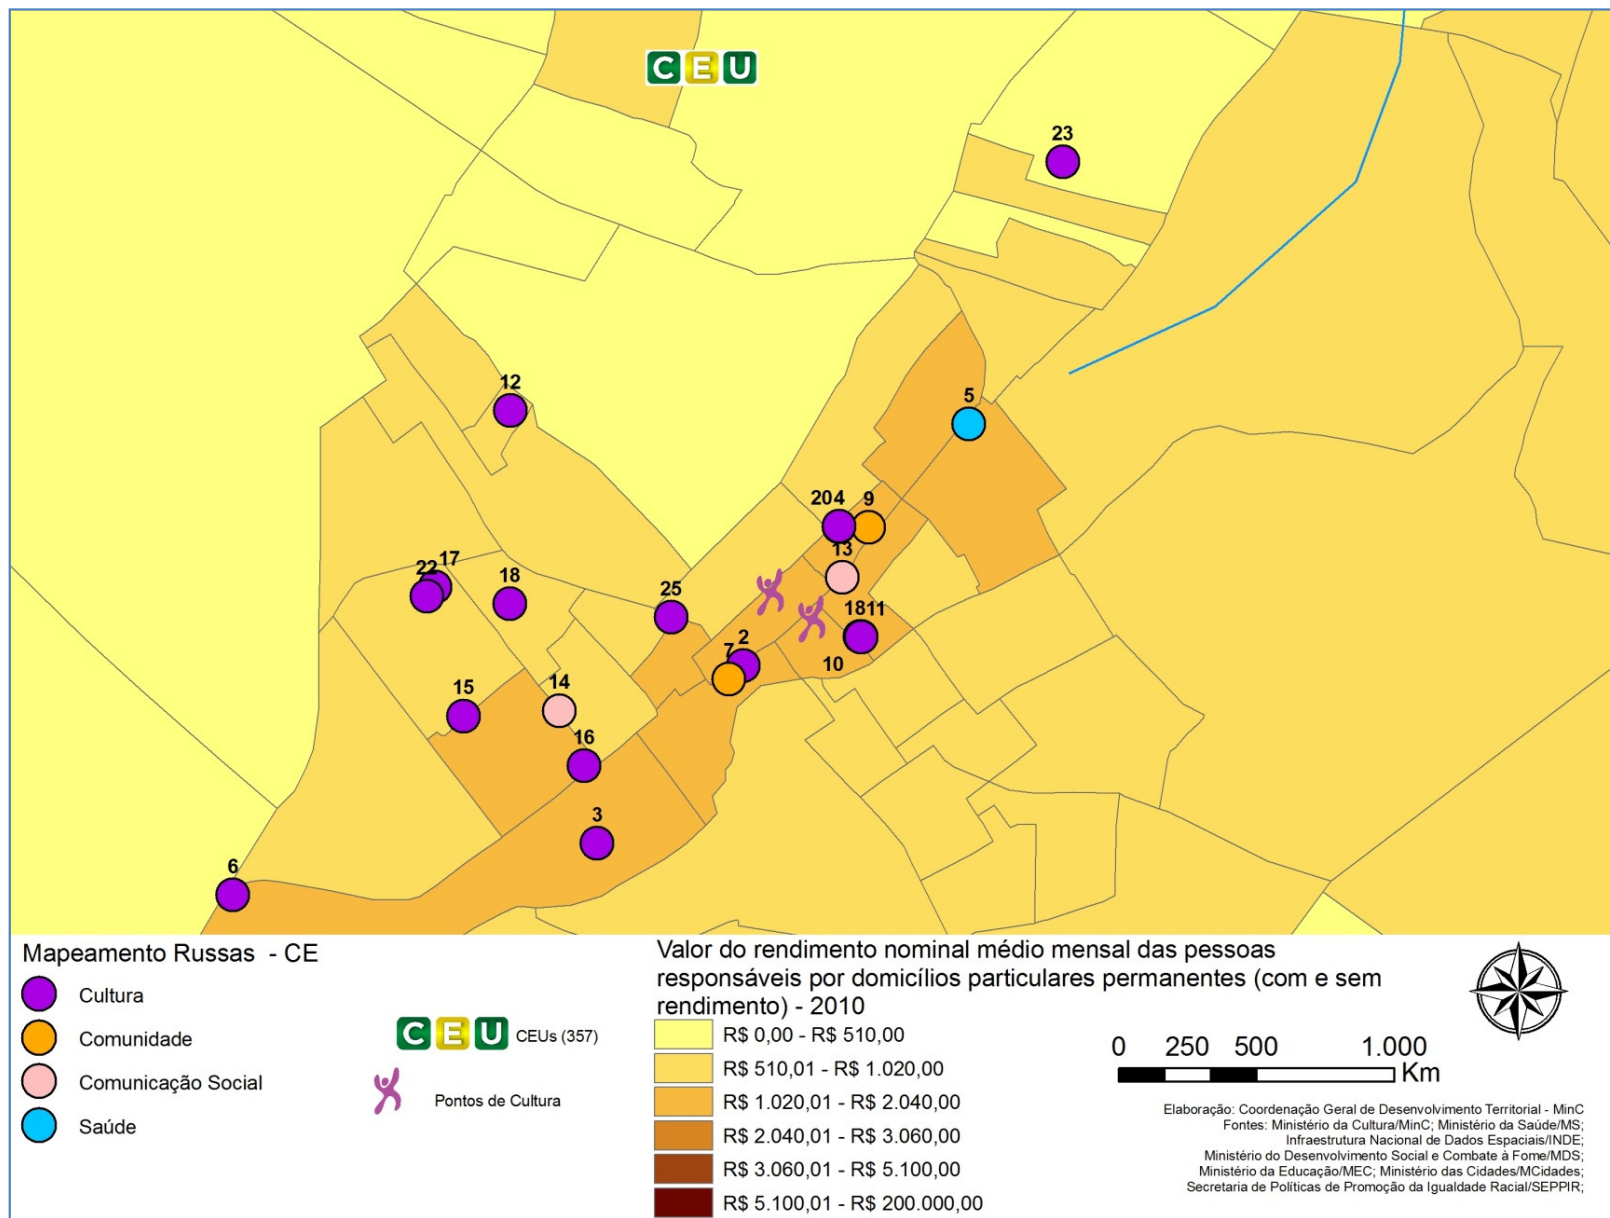

MAPEAMENTO TERRITÓRIO DE VIVÊNCIA CEU RUSSAS – CE

MAPEAMENTO TERRITÓRIO DE VIVÊNCIA CEU RUSSAS – CE

MAPEAMENTO TERRITÓRIO DE VIVÊNCIA CEU RUSSAS – CE

COD_OBJ	NOME	TEMA
1	Museu Histórico Padre Pedro de Alcântara Araújo e Centro Cultural	Cultura
2	Biblioteca Municipal Pedro Maia Rocha	Cultura
3	Museu Padre Júlio Maria de Lombaerde	Cultura
4	Oficarte Teatro e Cia	Cultura
5	Sisar - Sistema Integ de Saneamento Rural da Bacia Hidrog do Baixo e Medio Jaguaribe	Saude
6	Cataventus - Espaço Cultural	Cultura
7	AMUVALE - Associação dos Municípios do Vale Jaguaribano	Comunidade
8	AACR - Associação Atlética e Cultural de Russas	Cultura
9	Associação das Mulheres Russana	Comunidade
10	ARCA Academia Russana de Cultura e Arte	Cultura
11	ACIMUR - Associação de Compositores, Interpretes e Músicos de Russas	Cultura
12	AAAPR - Associação dos Artesãos e Artistas Plásticos de Russas	Cultura
13	Rádio Comunitária Araibu Fm	Comunicacao Social
14	Rádio Comunitária Araibu Fm	Comunicacao Social
15	Arraiá Flor do Sertão	Cultura
16	Quadrilha Benjamin Constant (Associação Cultural Benjamin Constant)	Cultura
17	Arraiá do Arrasta Pé	Cultura
18	Arraiá Flor do Mamulengo	Cultura
19	Quadrilha Girassol do Sertão	Cultura
20	Banda Cazumbá	Cultura
21	Grupo Atitude	Cultura
22	Grupo Musical “Os Três “	Cultura
23	Boi Paido Campo	Cultura
24	Associação Carnaubeira de Arte-Educação	Cultura
25	SONE - Sociedade Nova Esperança	Cultura