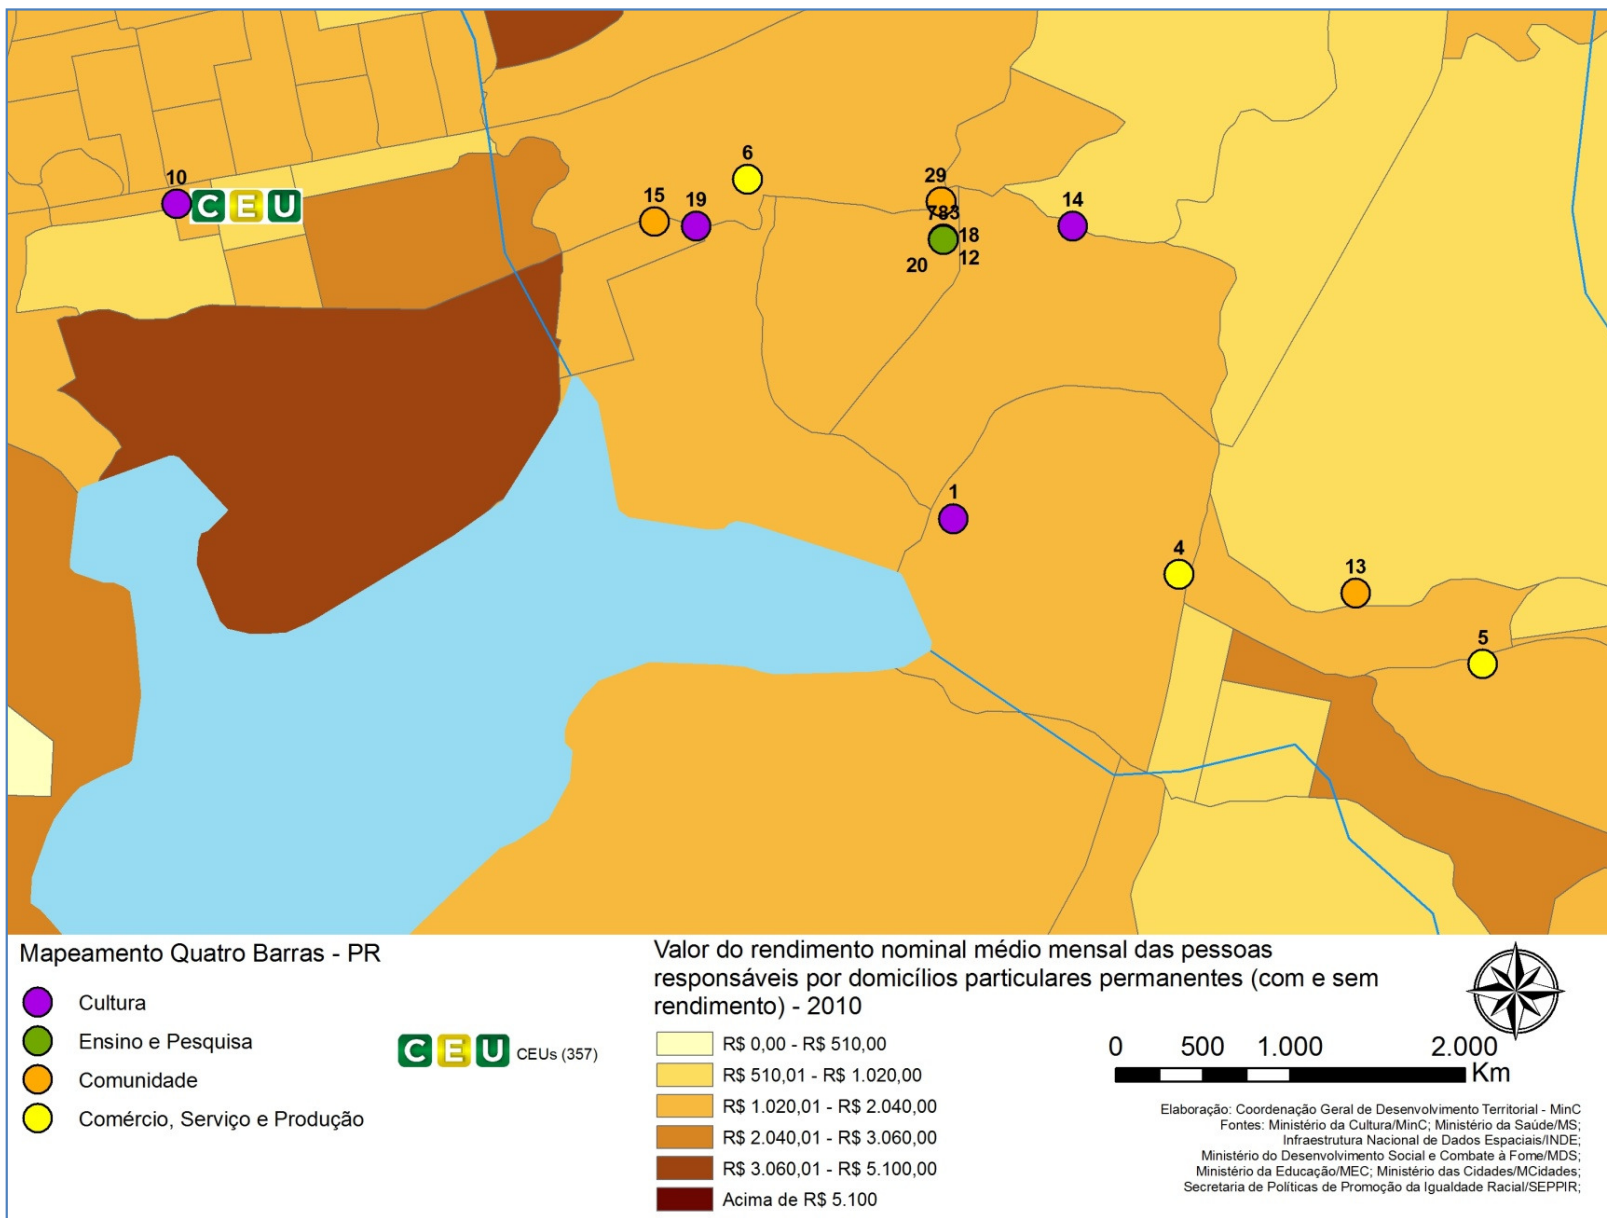

MAPEAMENTO TERRITÓRIO DE VIVÊNCIA CEU QUATRO BARRAS – PR

MAPEAMENTO TERRITÓRIO DE VIVÊNCIA CEU QUATRO BARRAS – PR

MAPEAMENTO TERRITÓRIO DE VIVÊNCIA CEU QUATRO BARRAS – PR

COD_OBJ	NOME	TEMA
1	Biblioteca Pública Municipal de Quatro Barras Princesa Izabel	Cultura
2	Biblioteca Pública Municipal de Quatro Barras CEUs Menino Deus	Ensino_Pesquisa
3	Casa da Memória	Cultura
4	Faurecia Ltda, IBQ Britanite, Treves do Brasil, TGA Transportes, Tecnoflex	Comercio_Servico_Producao
5	Pedreira Duarte	Comercio_Servico_Producao
6	Pedreira Basalto	Comercio_Servico_Producao
7	Casa Municipal da Cultura	Ensino_Pesquisa
8	Escola de música	Cultura
9	AMOND Associação de Moradores e amigos do Menino Deus, Associação de Moradores do Bairro itapira e Flotestal	Comunidade
10	Associação Comercial e Industrial de Quatro Barras e Campina Grande do Sul	Cultura
11	Feira de Artesanato e Gastronomia	Comunidade
12	Parque Municipal Ambiental e Cultural Aristides Mehry	Comunidade
13	Família de índios que moram no Bairro Borda do Campo	Comunidade
14	Grupo de Dança Jóia Rara	Cultura
15	Rádio FM Graciosa	Comunidade
16	Jornal Agora parana	Comunidade
17	Jornal União	Comunidade
18	Projeto curso de desenho e história em quadrinhos	Comunidade
19	Escolas em tempo integral	Cultura
20	Dois telecentros municipais	Ensino_Pesquisa