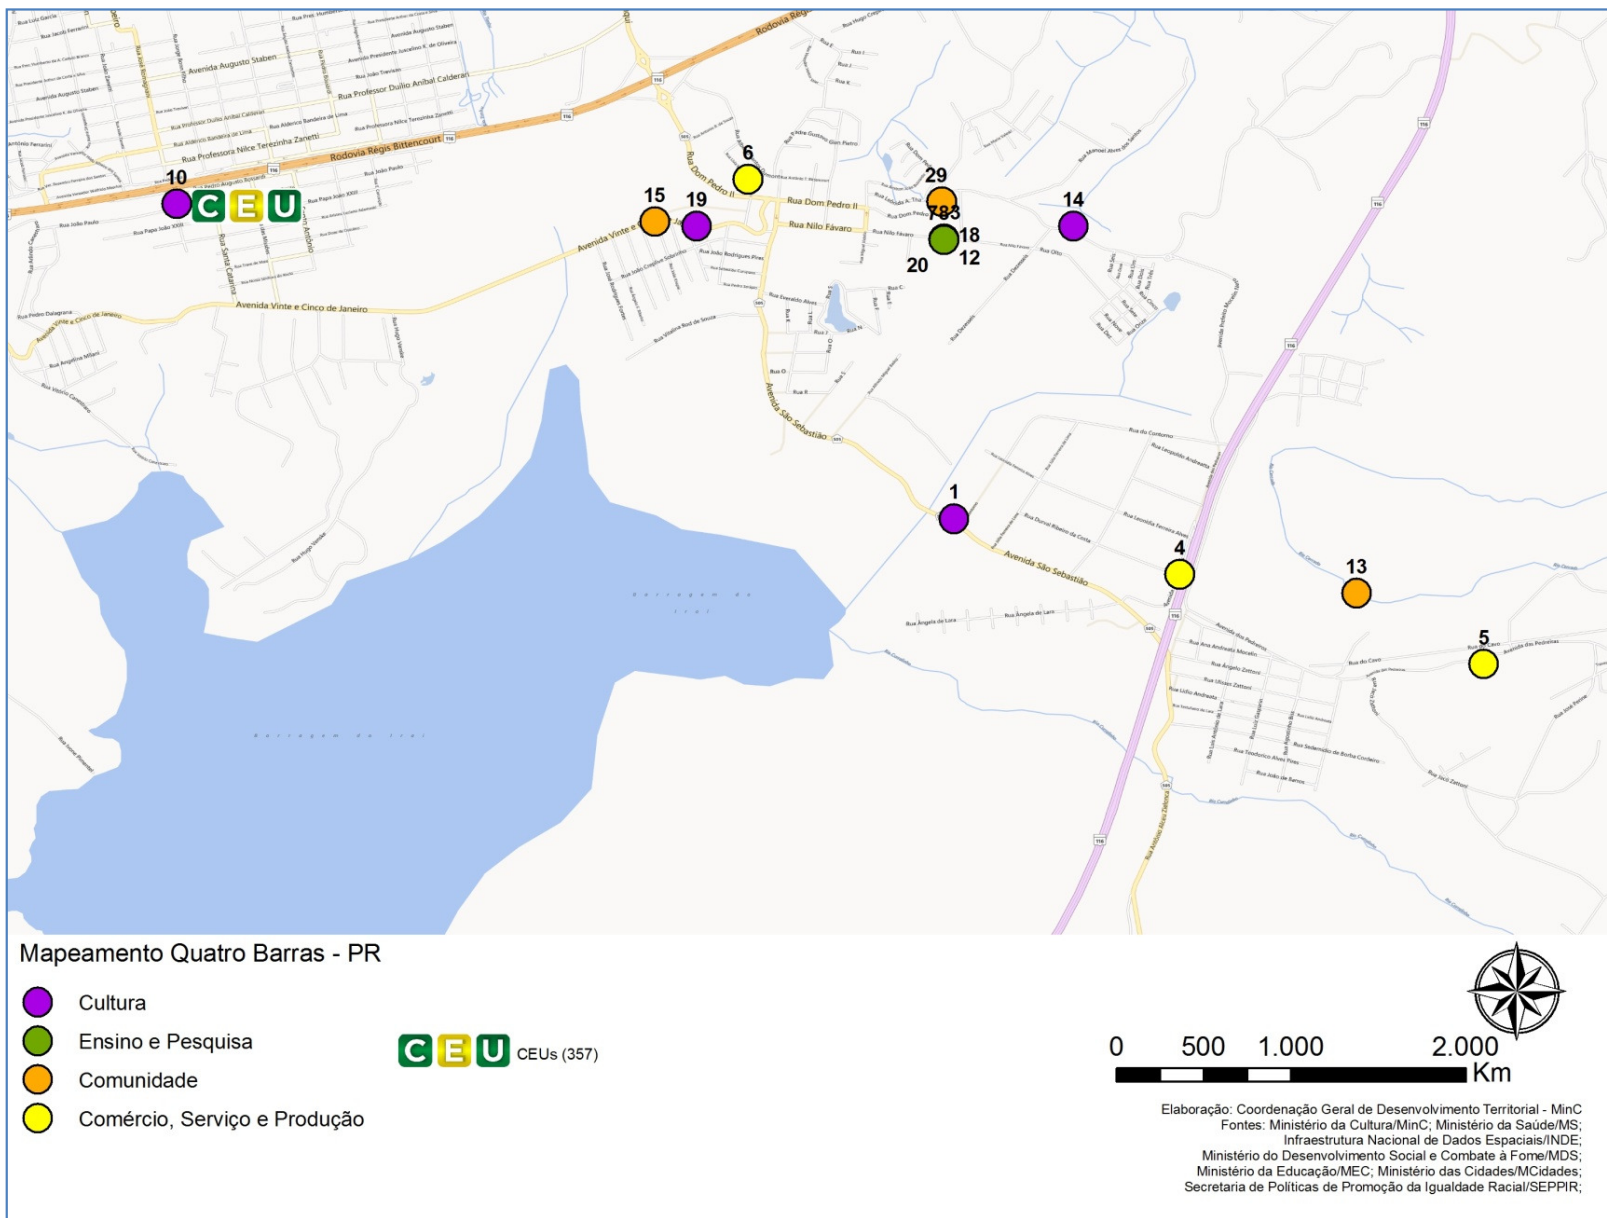

MAPEAMENTO TERRITÓRIO DE VIVÊNCIA CEU QUATRO BARRAS – PR

MAPEAMENTO TERRITÓRIO DE VIVÊNCIA CEU QUATRO BARRAS – PR

MAPEAMENTO TERRITÓRIO DE VIVÊNCIA CEU QUATRO BARRAS – PR

COD_OBJ	NOME	TEMA
1	Biblioteca Pública Municipal de Quatro Barras Princesa Izabel	Cultura
2	Biblioteca Pública Municipal de Quatro Barras CEUs Menino Deus	Ensino_Pesquisa
3	Casa da Memória	Cultura
4	Faurecia Ltda, IBQ Britanite, Treves do Brasil, TGA Transportes, Tecnoflex	Comercio_Servico_Producao
5	Pedreira Duarte	Comercio_Servico_Producao
6	Pedreira Basalto	Comercio_Servico_Producao
7	Casa Municipal da Cultura	Ensino_Pesquisa
8	Escola de música	Cultura
9	AMOND Associação de Moradores e amigos do Menino Deus, Associação de Moradores do Bairro itapira e Flotestal	Comunidade
10	Associação Comercial e Industrial de Quatro Barras e Campina Grande do Sul	Cultura
11	Feira de Artesanato e Gastronomia	Comunidade
12	Parque Municipal Ambiental e Cultural Aristides Mehry	Comunidade
13	Família de índios que moram no Bairro Borda do Campo	Comunidade
14	Grupo de Dança Jóia Rara	Cultura
15	Rádio FM Graciosa	Comunidade
16	Jornal Agora parana	Comunidade
17	Jornal União	Comunidade
18	Projeto curso de desenho e história em quadrinhos	Comunidade
19	Escolas em tempo integral	Cultura
20	Dois telecentros municipais	Ensino_Pesquisa