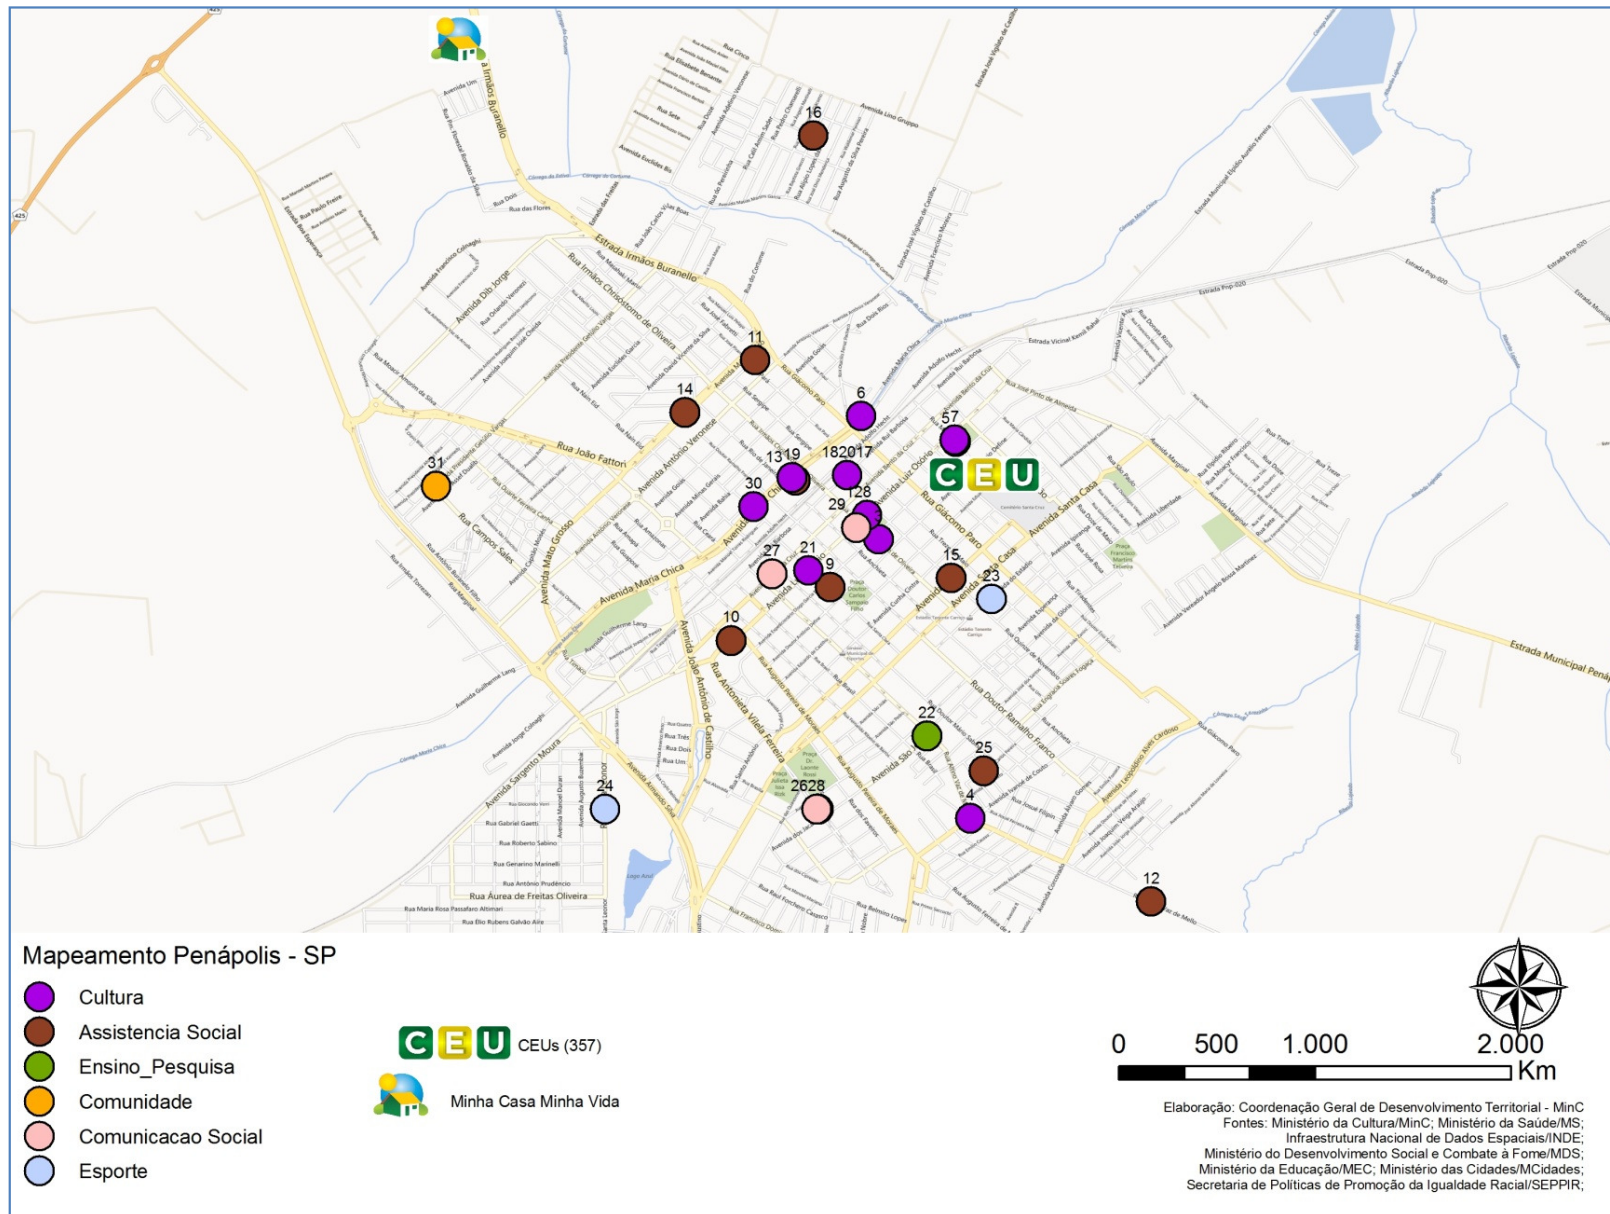

# MAPEAMENTO TERRITÓRIO DE VIVÊNCIA CEU PENÁPOLIS – SP

## MAPEAMENTO TERRITÓRIO DE VIVÊNCIA CEU PENÁPOLIS – SP

COD_OBJ	NOME	TEMA
1	Museu Municipal do Folclore	Cultura
2	Museu Histórico e Pedagógico Fernão Dias Paes	Cultura
3	Biblioteca Municipal Prof. Fausto Ribeiro de Barros	Cultura
4	Biblioteca Municipal Prof. Jayme Monteiro	Cultura
5	Teatro Municipal de Penápolis	Cultura
6	Núcleo Municipal de Teatro	Cultura
7	Casa de Cultura	Cultura
8	Núcleo Municipal de Dança	Cultura
9	A.F.P.I. Lactário Dília Ribeiro	Assistencia Social
10	Creche Escola Maternal Auta de Souza	Assistencia Social
11	Associação Penapolense de Proteção a Infância Anjo da Guarda	Assistencia Social
12	Lar Vicentino	Assistencia Social
13	APAE	Assistencia Social
14	Associação Renascer da Terceira Idade de Penápolis	Assistencia Social
15	Associação Unidos pela Vida	Assistencia Social
16	Fundação Nelly Jorge Colnaghi	Assistencia Social
17	Fundação das Artes de Penápolis / Museu do Sol	Cultura
18	Museu de Arte Contemporânea	Cultura
19	Museu Histórico de Penápolis	Cultura
20	Museu São Francisco	Cultura
21	Galeria Itaú Cultural Penápolis	Cultura
22	FUNEPE - Fundação Educacional de Penápolis	Ensino_Pesquisa
23	Clube Atlético Penapolense	Esporte
24	Clube de Campo Lago Azul	Esporte
25	Associação Vila da Infância	Assistencia Social
26	Rádio Bandeirantes	Comunicacao Social
27	Rádio Ativa FM 93.5	Comunicacao Social
28	Rádio Difusora de Penápolis Ltda.	Comunicacao Social
29	PlisTV	Comunicacao Social
30	Festa Junina Popular	Cultura
31	Flora Tietê Associação de Recuperação Florestal	Comunidade