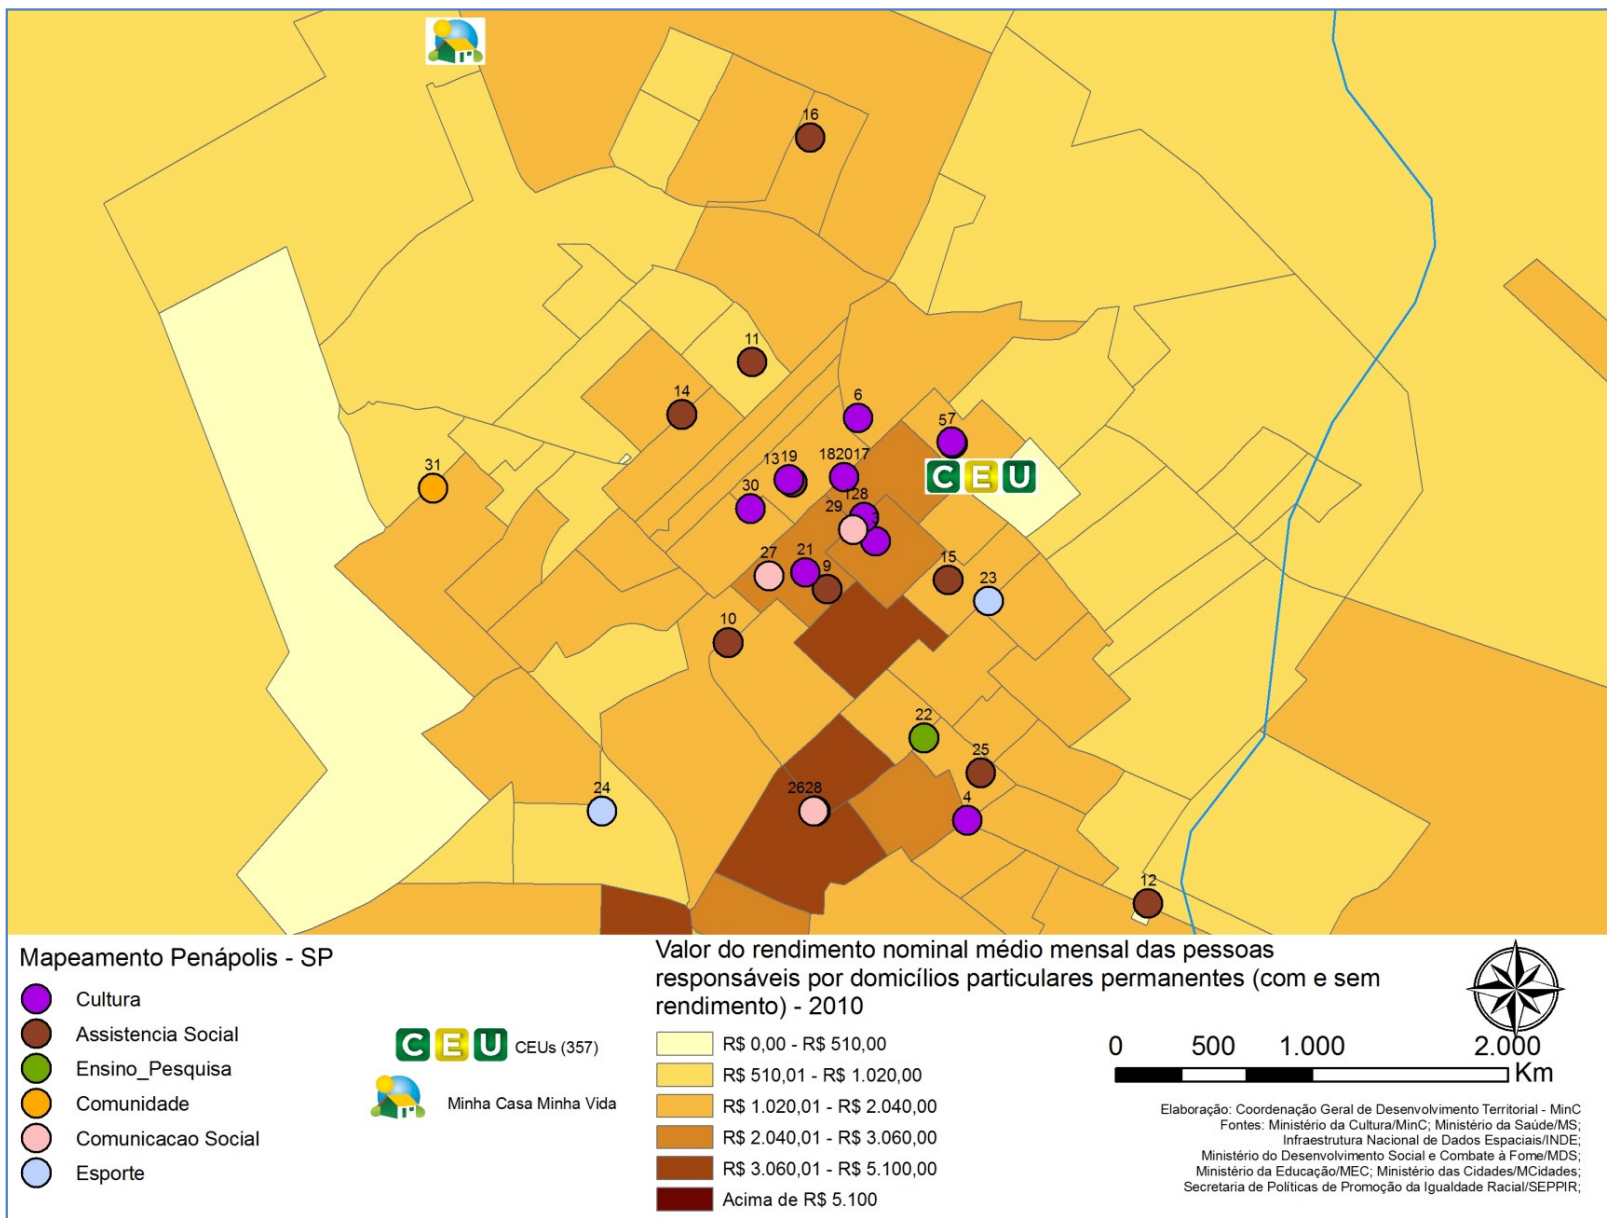

# MAPEAMENTO TERRITÓRIO DE VIVÊNCIA CEU PENÁPOLIS – SP

## MAPEAMENTO TERRITÓRIO DE VIVÊNCIA CEU PENÁPOLIS – SP

COD_OBJ	NOME	TEMA
1	Museu Municipal do Folclore	Cultura
2	Museu Histórico e Pedagógico Fernão Dias Paes	Cultura
3	Biblioteca Municipal Prof. Fausto Ribeiro de Barros	Cultura
4	Biblioteca Municipal Prof. Jayme Monteiro	Cultura
5	Teatro Municipal de Penápolis	Cultura
6	Núcleo Municipal de Teatro	Cultura
7	Casa de Cultura	Cultura
8	Núcleo Municipal de Dança	Cultura
9	A.F.P.I. Lactário Dília Ribeiro	Assistencia Social
10	Creche Escola Maternal Auta de Souza	Assistencia Social
11	Associação Penapolense de Proteção a Infância Anjo da Guarda	Assistencia Social
12	Lar Vicentino	Assistencia Social
13	APAE	Assistencia Social
14	Associação Renascer da Terceira Idade de Penápolis	Assistencia Social
15	Associação Unidos pela Vida	Assistencia Social
16	Fundação Nelly Jorge Colnaghi	Assistencia Social
17	Fundação das Artes de Penápolis / Museu do Sol	Cultura
18	Museu de Arte Contemporânea	Cultura
19	Museu Histórico de Penápolis	Cultura
20	Museu São Francisco	Cultura
21	Galeria Itaú Cultural Penápolis	Cultura
22	FUNEPE - Fundação Educacional de Penápolis	Ensino_Pesquisa
23	Clube Atlético Penapolense	Esporte
24	Clube de Campo Lago Azul	Esporte
25	Associação Vila da Infância	Assistencia Social
26	Rádio Bandeirantes	Comunicacao Social
27	Rádio Ativa FM 93.5	Comunicacao Social
28	Rádio Difusora de Penápolis Ltda.	Comunicacao Social
29	PlisTV	Comunicacao Social
30	Festa Junina Popular	Cultura
31	Flora Tietê Associação de Recuperação Florestal	Comunidade