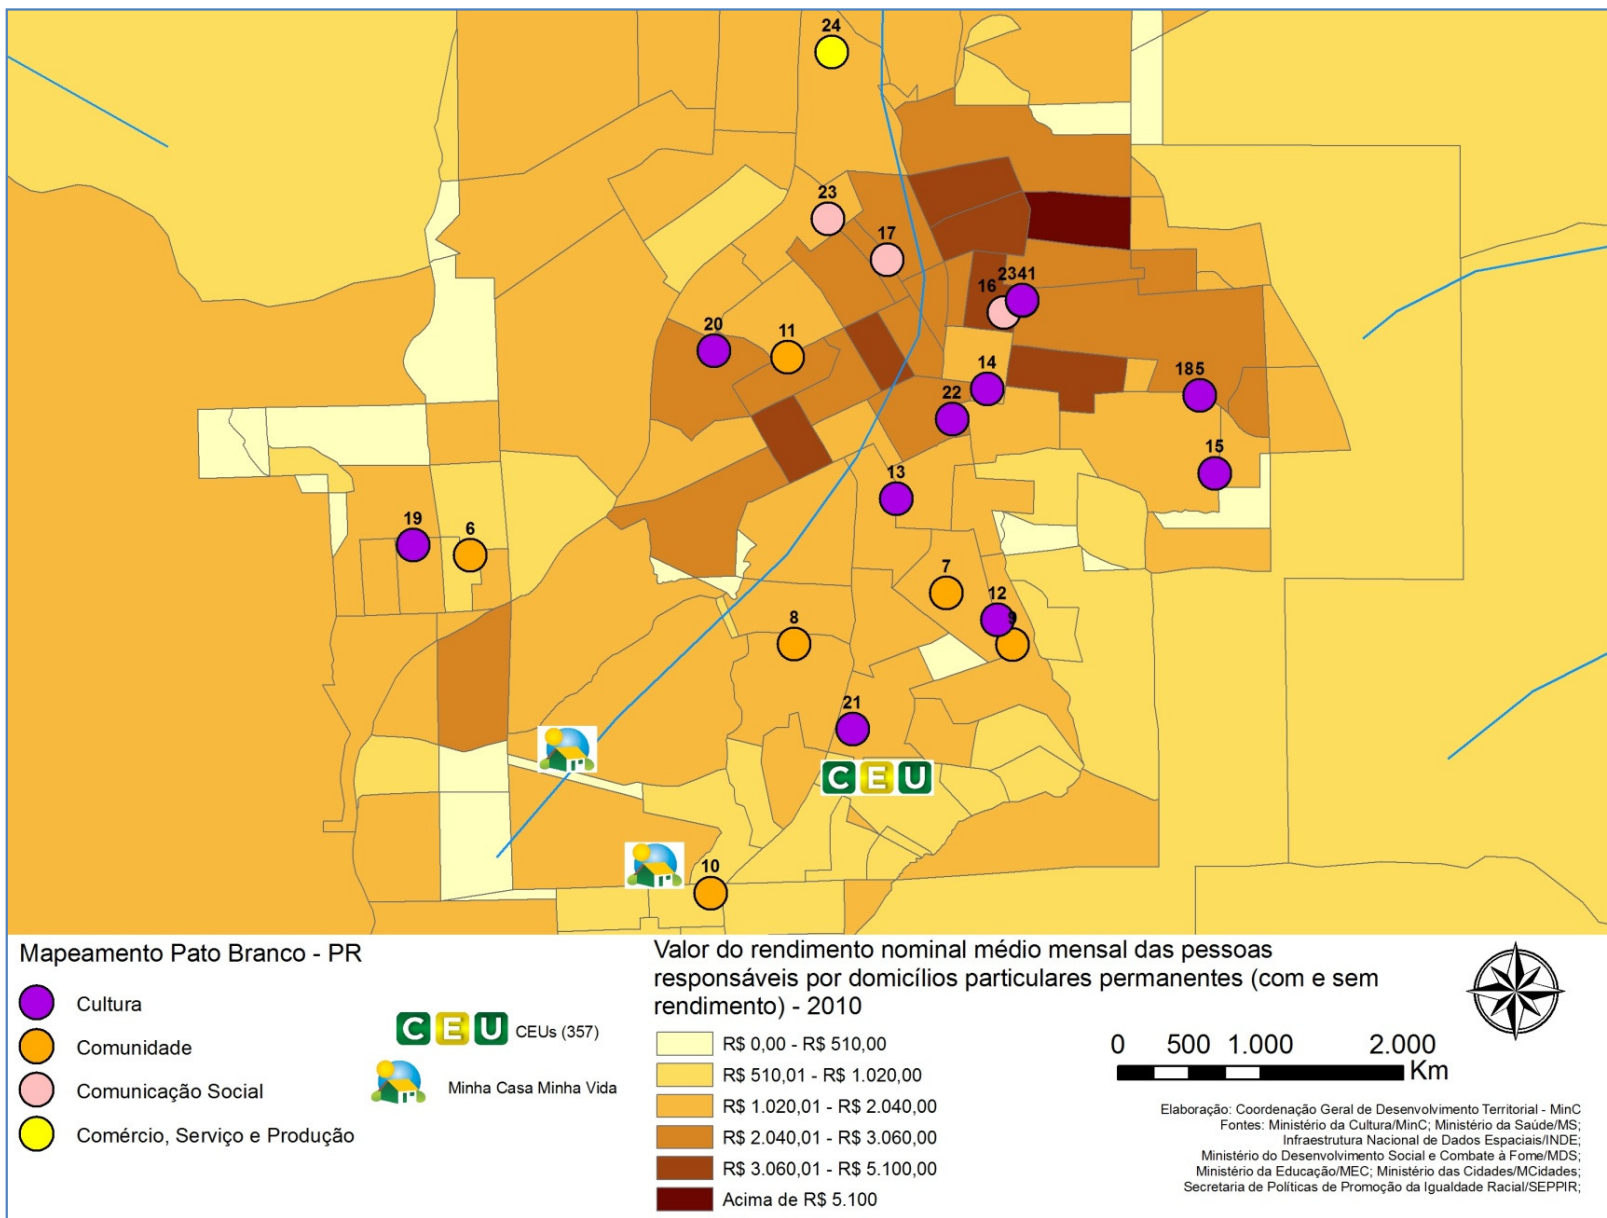

# MAPEAMENTO TERRITÓRIO DE VIVÊNCIA CEU PATO BRANCO – PR

Mapeamento Pato Branco - PR

- Cultura
- Comunidade
- Comunicação Social
- Comércio, Serviço e Produção

Elaboração: Coordenação Geral de Desenvolvimento Territorial - MinC  
 Fontes: Ministério da Cultura/MinC; Ministério da Saúde/MS;  
 Infraestrutura Nacional de Dados Espaciais/INDE;  
 Ministério do Desenvolvimento Social e Combate à Fome/MDS;  
 Ministério da Educação/MEC; Ministério das Cidades/MCidades;  
 Secretaria de Políticas de Promoção da Igualdade Racial/SEPPIR;

# MAPEAMENTO TERRITÓRIO DE VIVÊNCIA CEU PATO BRANCO – PR

## MAPEAMENTO TERRITÓRIO DE VIVÊNCIA CEU PATO BRANCO – PR

COD_OBJ	NOME	TEMA
1	Museu Municipal José Zanella	Cultura
2	Biblioteca Municipal Professora Helena Braun	Cultura
3	Fundação Pró Cultura	Cultura
4	Centro Cultural Raul Juglair	Cultura
5	Fundação Celinauta	Cultura
6	Assoc. de Moradores do Bairro Planalto	Comunidade
7	Assoc. de Moradores do Bairro Cristo Rei	Comunidade
8	Assoc. de Moradores do Bairro Pinheirinho	Comunidade
9	União das Associações de Moradores de Pato Branco	Comunidade
10	Associação de Proteção à Maternidade e Infância- APMI Adele F. Guerra	Comunidade
11	Assoc. de Moradores do Bairro Anchieta	Comunidade
12	CTG Carreteando a Saudade	Cultura
13	Instituto Prosdócimo Guerra	Cultura
14	Associação de Artesãos	Cultura
15	CTG Tarca Nativista	Cultura
16	Rádio Itapuã AM 890	Comunicacao Social
17	Rádio Cidade Pato Branco AM 1360	Comunicacao Social
18	Rádio Celinauta AM	Comunicacao Social
19	DANÇA - Soul Free	Cultura
20	MÚSICA - Orquestra Sanfônica	Cultura
21	DANÇA - Black Style	Cultura
22	TEATRO - Grupo Gayatri	Cultura
23	Sistema de Comunicação e Difusão Cultural - Instituto Carlos Almeida	Comunicacao Social
24	NÚCLEO DE TECNOLOGIA DA INFORMAÇÃO - NTI	Comercio_Servico_Producao