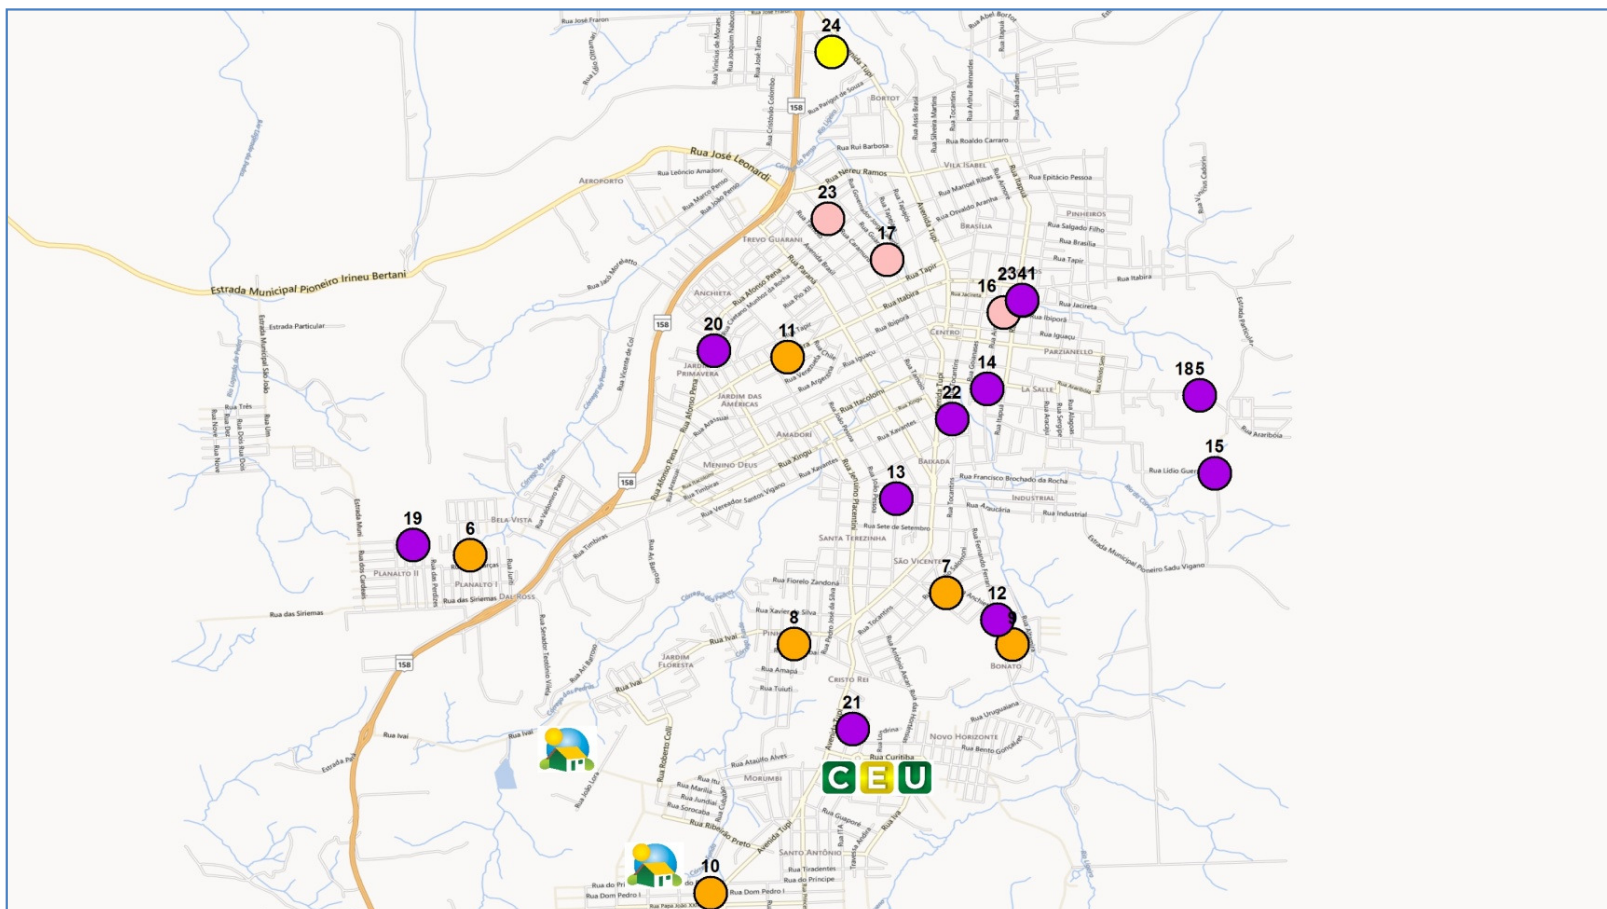

MAPEAMENTO TERRITÓRIO DE VIVÊNCIA CEU PATO BRANCO – PR

Mapeamento Pato Branco - PR

- Cultura
- Comunidade
- Comunicação Social
- Comércio, Serviço e Produção