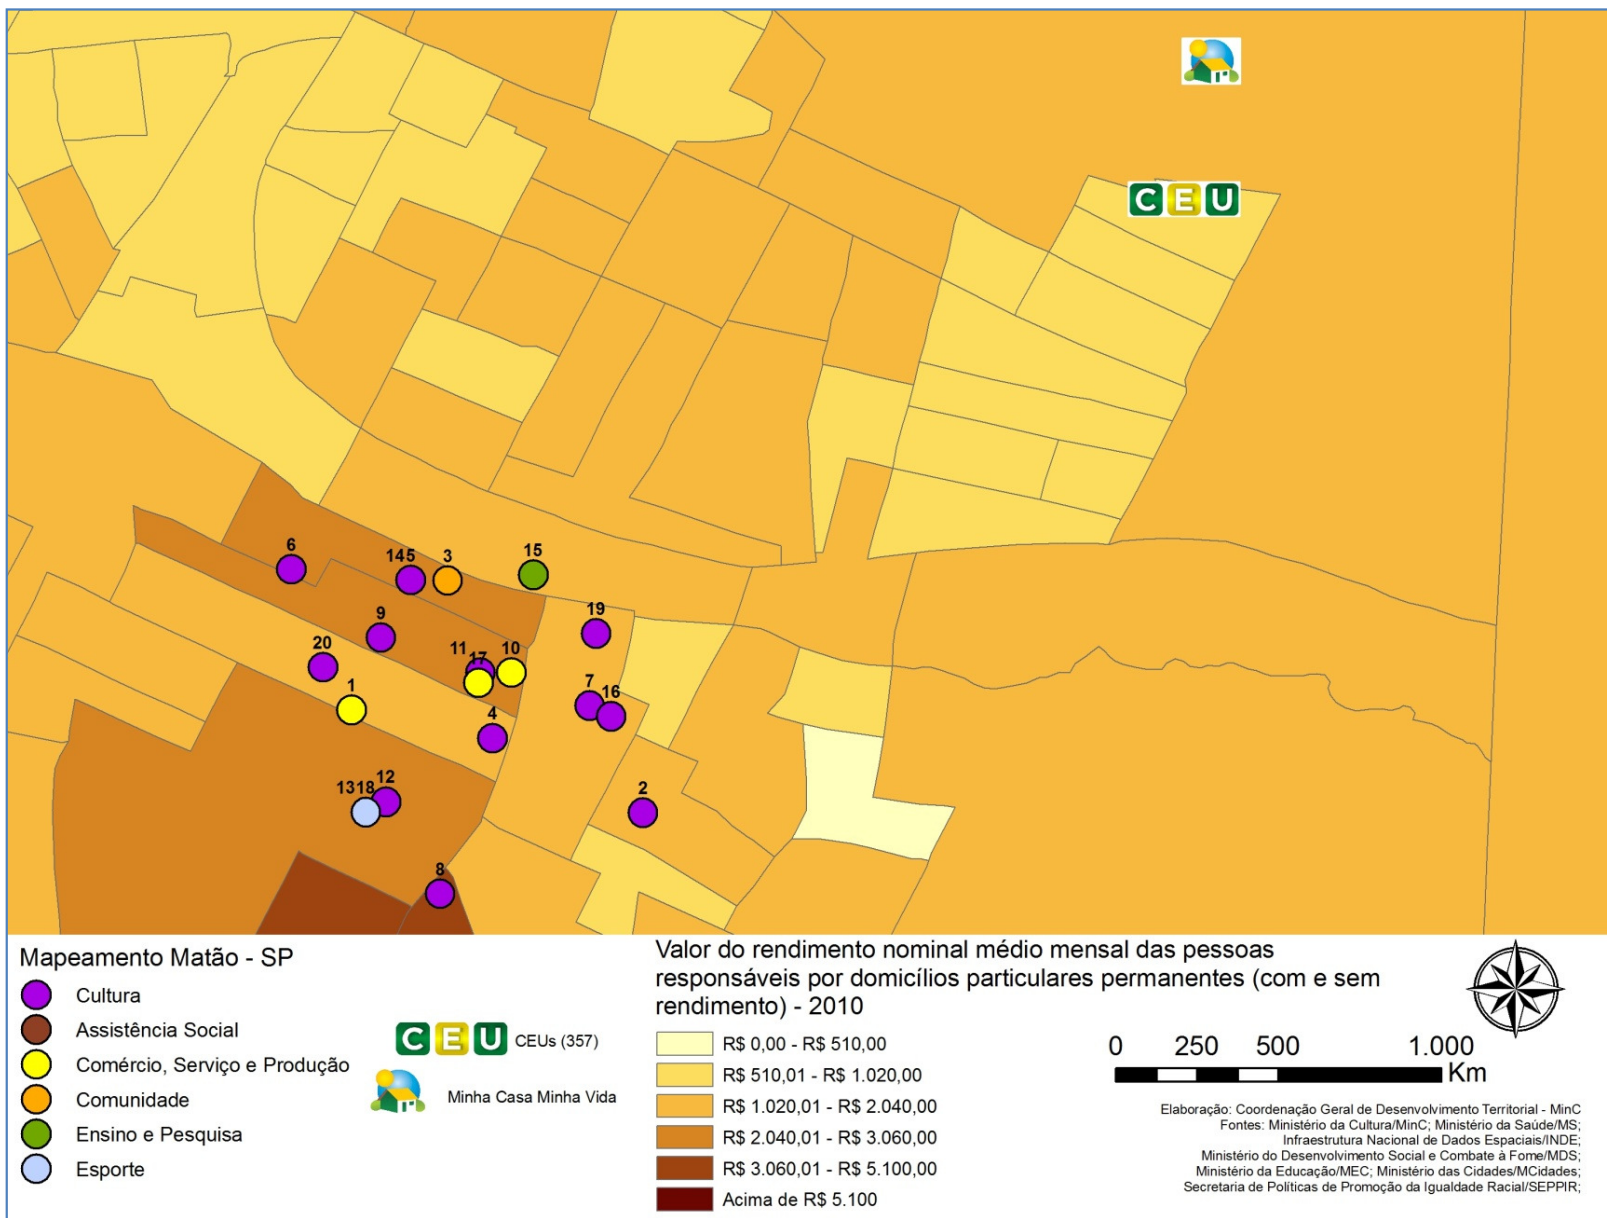

# MAPEAMENTO TERRITÓRIO DE VIVÊNCIA CEU MATÃO – SP

## MAPEAMENTO TERRITÓRIO DE VIVÊNCIA CEU MATÃO – SP

COD_OBJ	NOME	TEMA
1	Cine Teatro Matão	Cultura
2	Espaço Cultural “Maria José Bozelli Ciarlo”	Cultura
3	Espaço Cultural “Osvaldo Vanin”	Cultura
4	Espaço Cultural Restaurante "Day by day"	Comercio_Servico_Producao
5	Espaço Cultural Victorio D´Agostino	Cultura
6	Oficina Cultural Municipal de Matão	Cultura
7	Biblioteca Pública Municipal Professora Maria de Lourdes Lian	Cultura
8	Casa da Cultura Prefeito Armando Bambozzi	Cultura
9	Espaço das Artes (público)	Cultura
10	Estádio Municipal Dr. Hudson Buck Ferreira	Comercio_Servico_Producao
11	Museu Histórico de Matão	Cultura
12	Predilecta - Indústria de alimentos	Comercio_Servico_Producao
13	Associação Comercial e Empresarial de Matão	Comercio_Servico_Producao
14	Associação Cultural Coro e Osso	Cultura
15	Associação Cultural e ambiental para a cidadania - ONG Ocara	Cultura
16	Associação Cultural e de Folclore Amigos da viola	Cultura
17	Associação dos moradores dos Jardins São José, Itália, Brasil e Parque Alianças	Comunidade
18	Associação Paulista Feminina de Combate ao Câncer de Matão	Comunidade
19	NAPE - Núcleo de Apoio e Prevenção Educacional	Ensino_Pesquisa
20	Sindicato dos Empregados no Comercio de Matao e Taquaritinga	Comercio_Servico_Producao
21	Sociedade Esportiva Matonense	Esporte
22	Sorema - Sociedade Recerativa Matonense	Cultura
23	TV Matão	Cultura
24	Casa do Pequeno Cidadão	Assistencia Social
25	Casa Pipa - Plataforma internacional de Performance Artística	Cultura
26	Centro de Referência Afrobrasileiro - ONG Henrique Dias	Cultura
27	Escola de Samba Liberdade e Alforria	Cultura