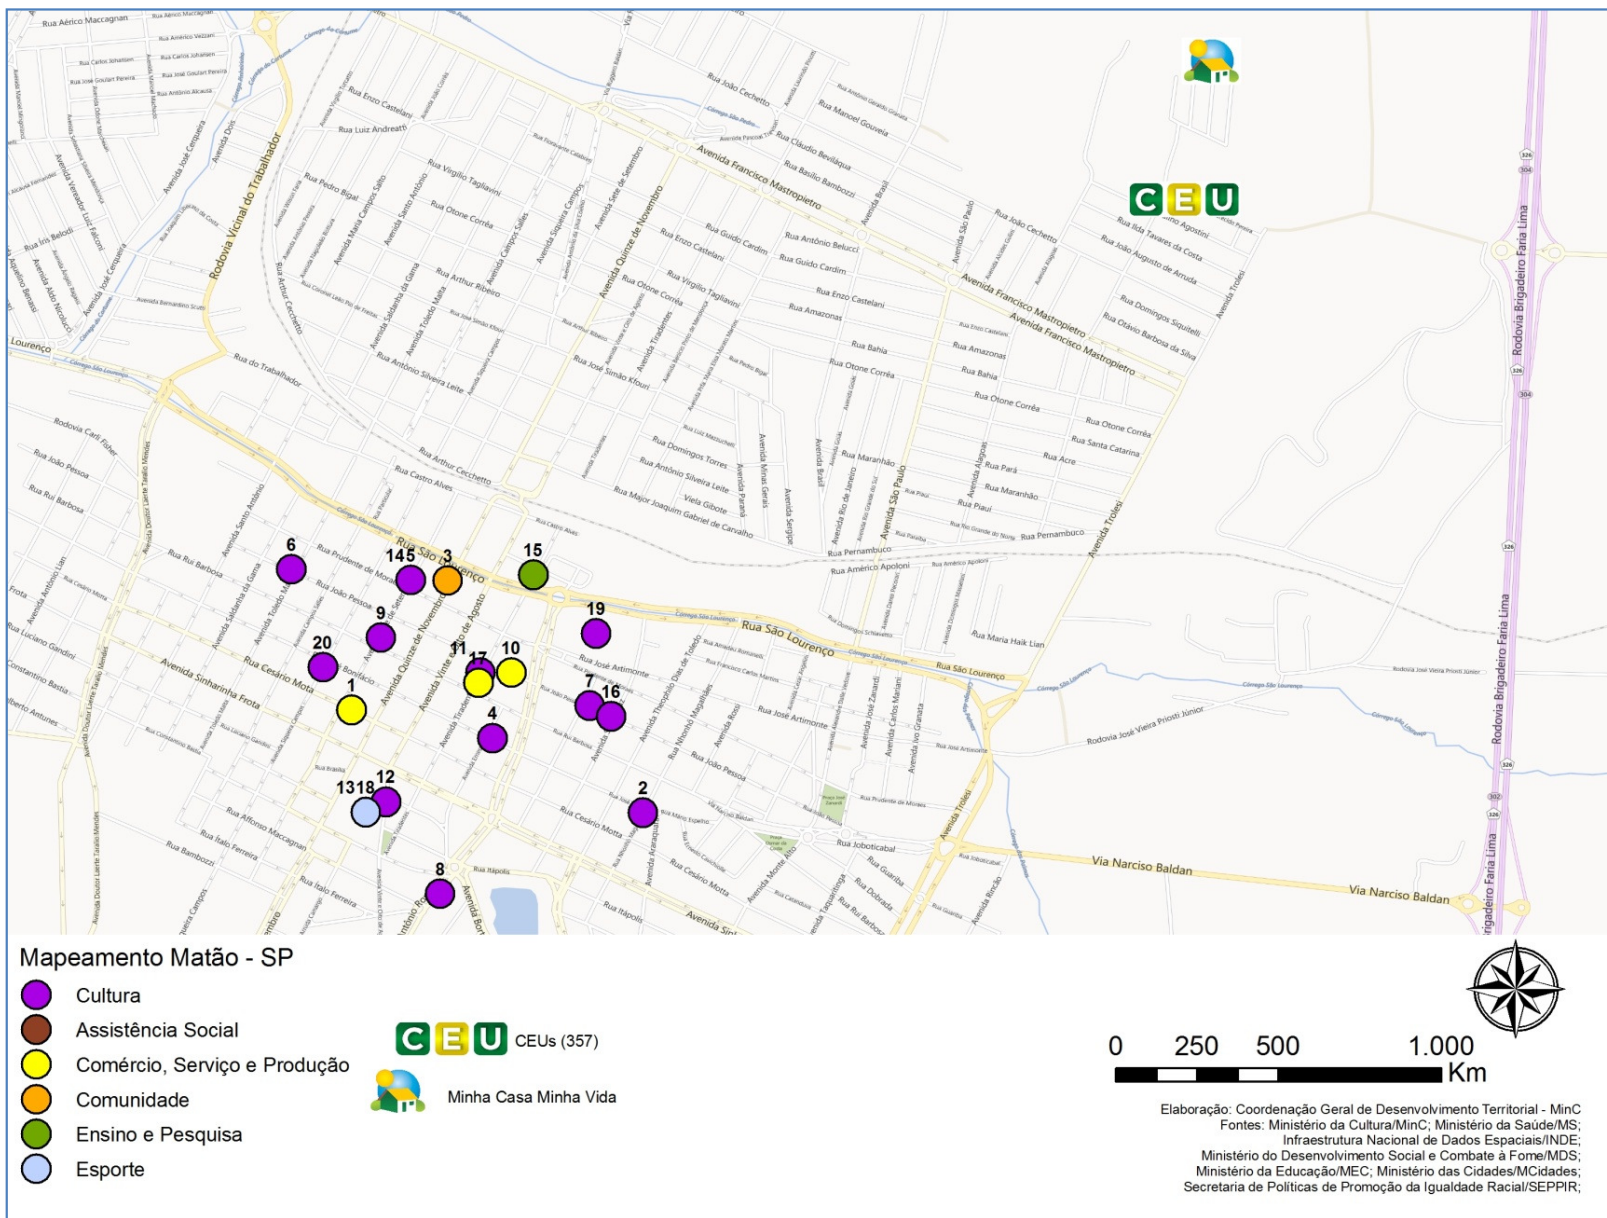

# MAPEAMENTO TERRITÓRIO DE VIVÊNCIA CEU MATÃO – SP

## MAPEAMENTO TERRITÓRIO DE VIVÊNCIA CEU MATÃO – SP

COD_OBJ	NOME	TEMA
1	Cine Teatro Matão	Cultura
2	Espaço Cultural “Maria José Bozelli Ciarlo”	Cultura
3	Espaço Cultural “Osvaldo Vanin”	Cultura
4	Espaço Cultural Restaurante "Day by day"	Comercio_Servico_Producao
5	Espaço Cultural Victorio D´Agostino	Cultura
6	Oficina Cultural Municipal de Matão	Cultura
7	Biblioteca Pública Municipal Professora Maria de Lourdes Lian	Cultura
8	Casa da Cultura Prefeito Armando Bambozzi	Cultura
9	Espaço das Artes (público)	Cultura
10	Estádio Municipal Dr. Hudson Buck Ferreira	Comercio_Servico_Producao
11	Museu Histórico de Matão	Cultura
12	Predilecta - Indústria de alimentos	Comercio_Servico_Producao
13	Associação Comercial e Empresarial de Matão	Comercio_Servico_Producao
14	Associação Cultural Coro e Osso	Cultura
15	Associação Cultural e ambiental para a cidadania - ONG Ocara	Cultura
16	Associação Cultural e de Folclore Amigos da viola	Cultura
17	Associação dos moradores dos Jardins São José, Itália, Brasil e Parque Alianças	Comunidade
18	Associação Paulista Feminina de Combate ao Câncer de Matão	Comunidade
19	NAPE - Núcleo de Apoio e Prevenção Educacional	Ensino_Pesquisa
20	Sindicato dos Empregados no Comercio de Matao e Taquaritinga	Comercio_Servico_Producao
21	Sociedade Esportiva Matonense	Esporte
22	Sorema - Sociedade Recerativa Matonense	Cultura
23	TV Matão	Cultura
24	Casa do Pequeno Cidadão	Assistencia Social
25	Casa Pipa - Plataforma internacional de Performance Artística	Cultura
26	Centro de Referência Afrobrasileiro - ONG Henrique Dias	Cultura
27	Escola de Samba Liberdade e Alforria	Cultura