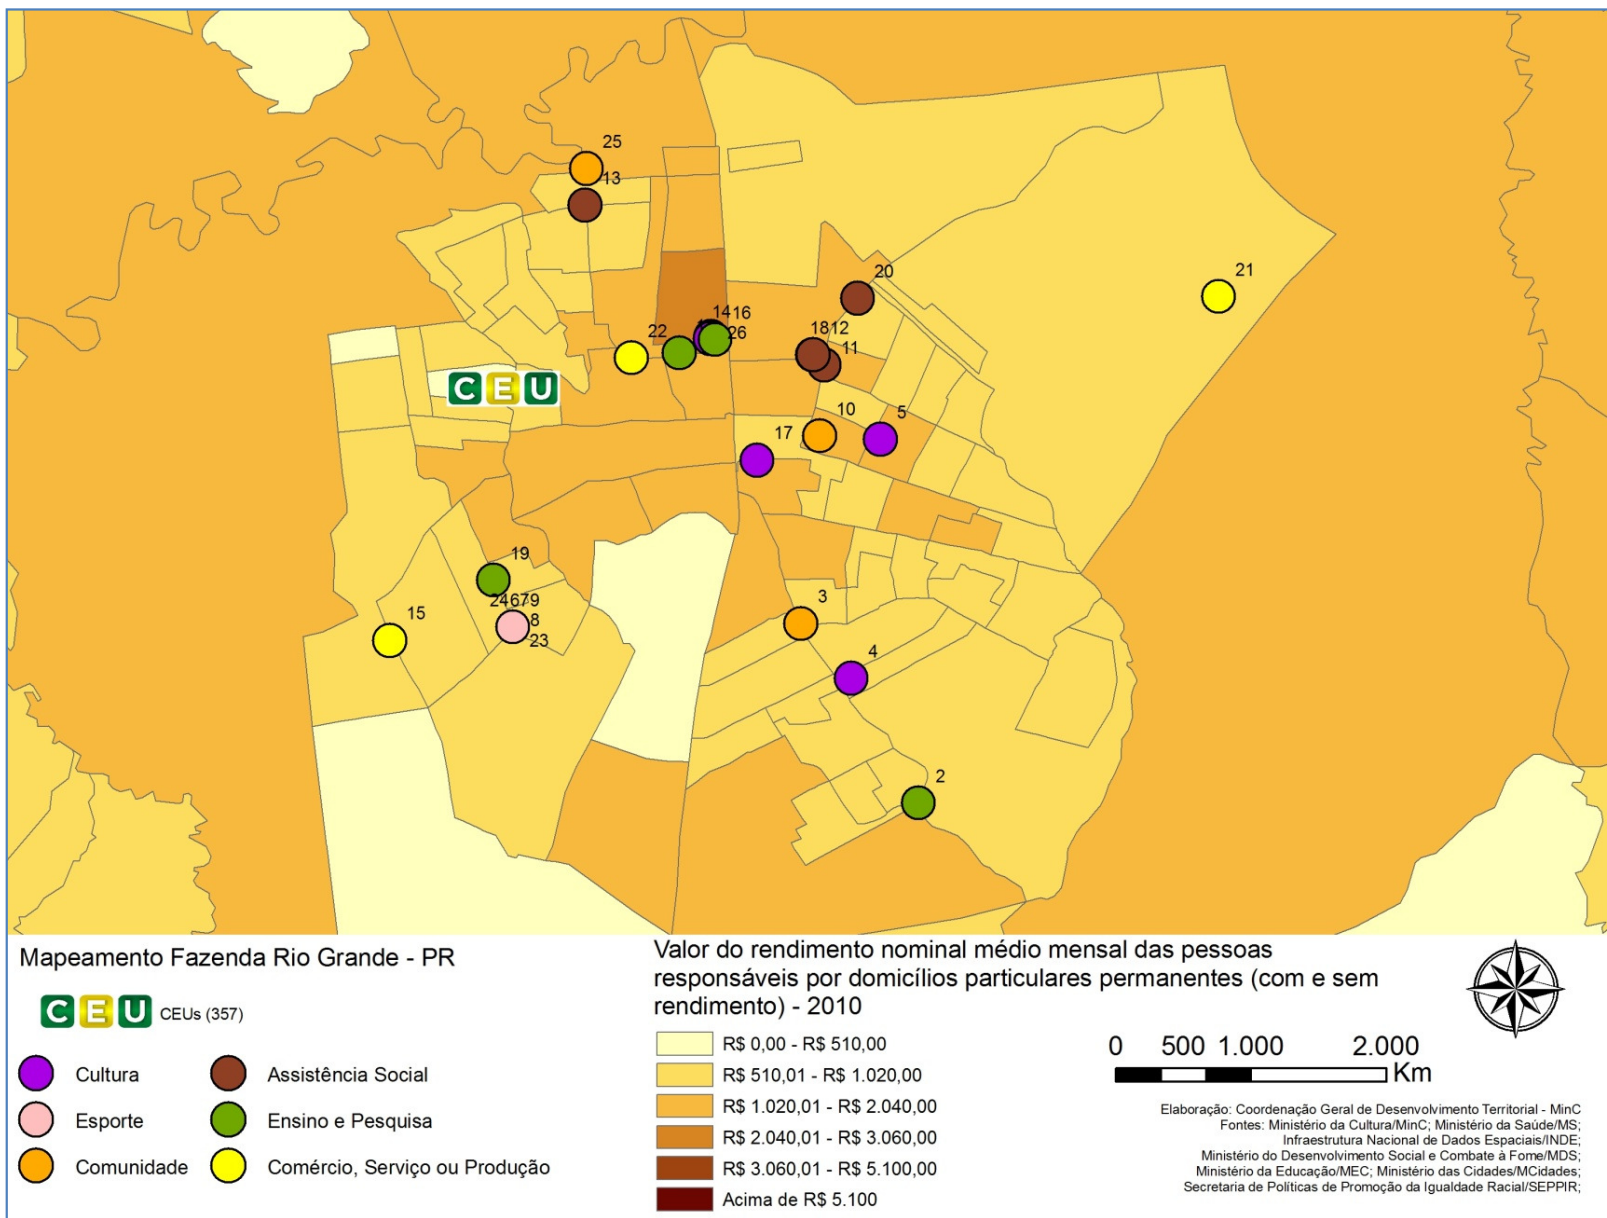

# MAPEAMENTO TERRITÓRIO DE VIVÊNCIA CEU FAZENDA RIO GRANDE – PR

## MAPEAMENTO TERRITÓRIO DE VIVÊNCIA CEU FAZENDA RIO GRANDE – PR

COD_OBJ	NOME	TEMA
1	Centro Municipal de Educação Infantil Estados - CEMEI	Ensino_Pesquisa
2	Escola Rural Municipal Alô Guimarães	Ensino_Pesquisa
3	Radio Fazenda 98.3 FM	Comunidade
4	Ator William Felipe	Cultura
5	Feira da Lua	Cultura
6	CTG Centro de Tradições Gaúchas	Cultura
7	Jogos Escolares (Ginásio do CEFAZ)	Esporte
8	Centro de Excelência do Basquete (Ginásio do CEFAZ)	Esporte
9	Projeto Leões do Vôlei (Ginásio do CEFAZ)	Esporte
10	ONG Amas	Comunidade
11	APE - Associação de Pais e Amigos dos Excepcionais	Assistencia Social
12	CADI-Centro de Assistência e Desenvolvimento Integral	Assistencia Social
13	ProAção Fazenda Rio Grande	Assistencia Social
14	Sindicatos dos Oficiais Marceneiros de São José dos Pinhais	Cultura
15	Estre Ambiental	Comercio_Servico_Producao
16	Telecentro Digital do Terminal	Ensino_Pesquisa
17	Teatro Municipal	Cultura
18	Biblioteca Pública Municipal de Fazenda Rio Grande	Ensino_Pesquisa
19	Biblioteca Industria do Conhecimento	Ensino_Pesquisa
20	Instituto de Previdência Municipal de Fazenda Rio Grande	Assistencia Social
21	Methal Company Industrial	Comercio_Servico_Producao
22	Leblon Transportes de Passageiros	Comercio_Servico_Producao
23	Banda BEMFAZ (Banda do Município)	Cultura
24	Biblioteca do Conhecimento (SESI)	Cultura
25	Associações de Moradores Novos Caminhos	Comunidade
26	Associação Comercial e Industrial de Fazenda Rio Grande	Cultura