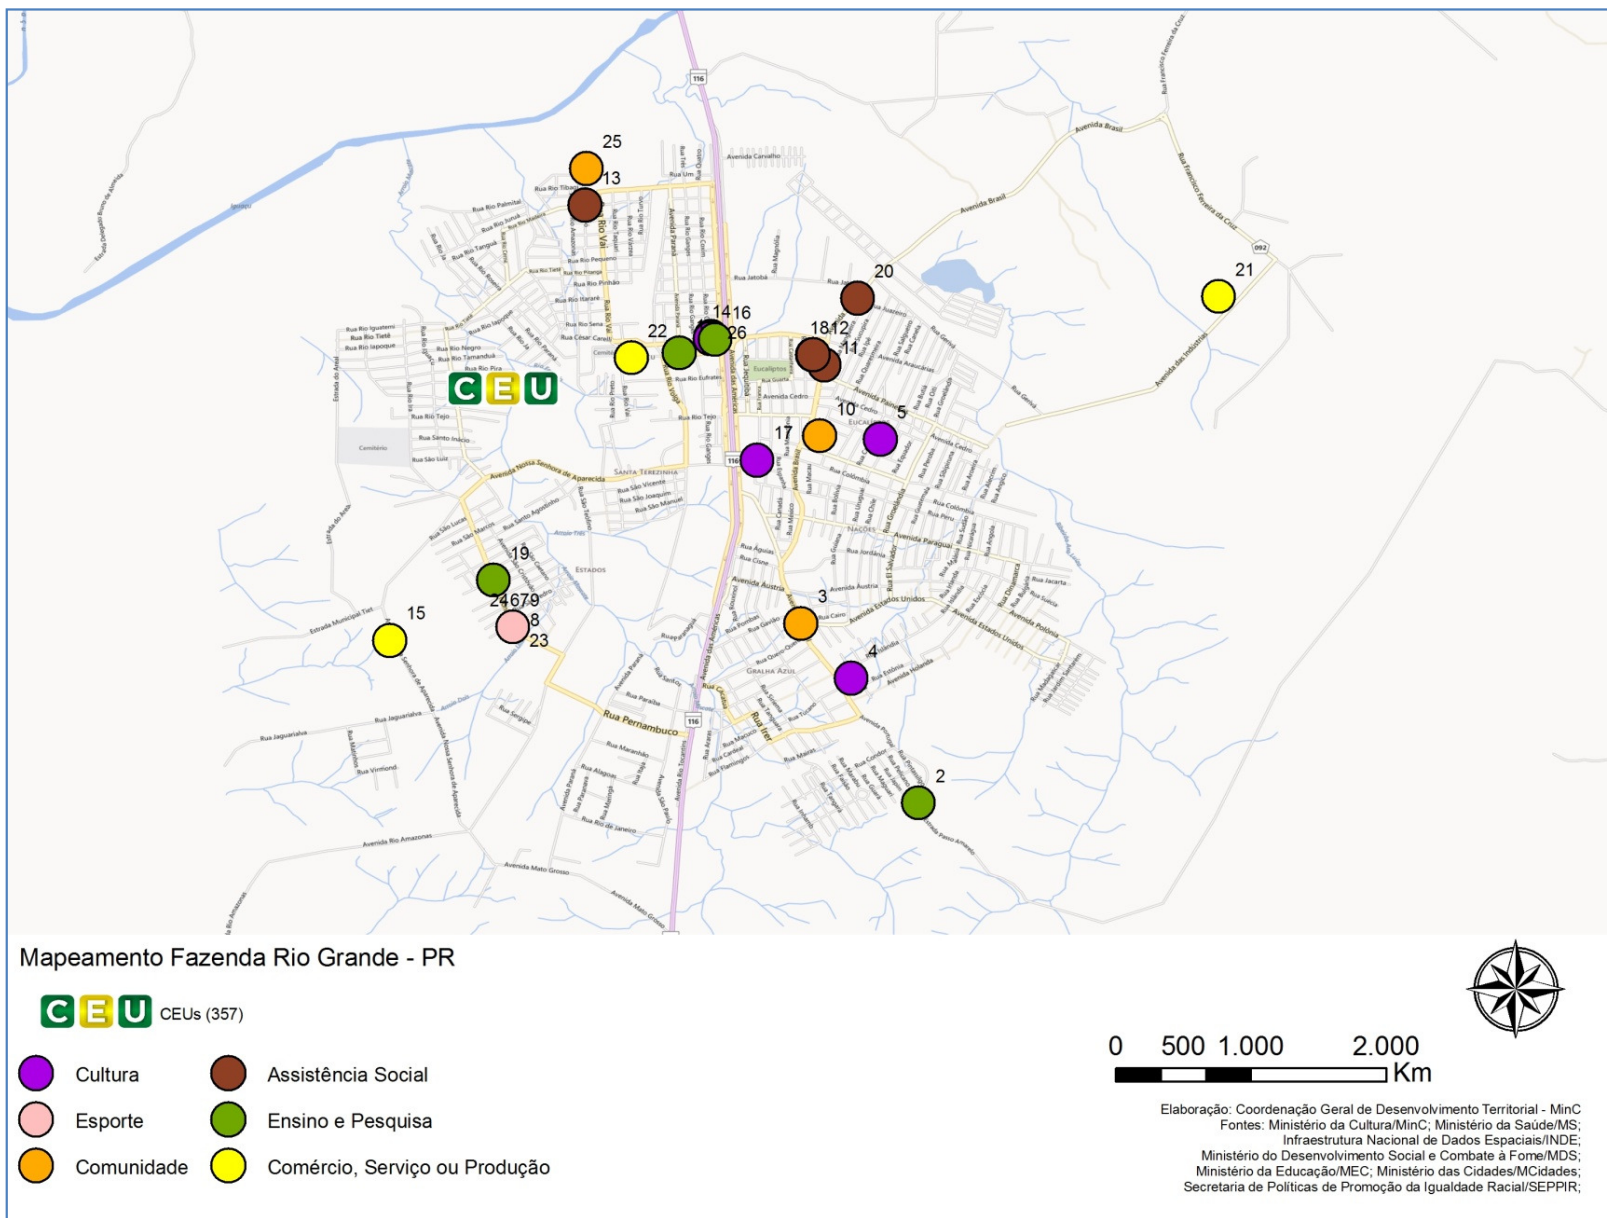

# MAPEAMENTO TERRITÓRIO DE VIVÊNCIA CEU FAZENDA RIO GRANDE – PR

## MAPEAMENTO TERRITÓRIO DE VIVÊNCIA CEU FAZENDA RIO GRANDE – PR

COD_OBJ	NOME	TEMA
1	Centro Municipal de Educação Infantil Estados - CEMEI	Ensino_Pesquisa
2	Escola Rural Municipal Alô Guimarães	Ensino_Pesquisa
3	Radio Fazenda 98.3 FM	Comunidade
4	Ator William Felipe	Cultura
5	Feira da Lua	Cultura
6	CTG Centro de Tradições Gaúchas	Cultura
7	Jogos Escolares (Ginásio do CEFAZ)	Esporte
8	Centro de Excelência do Basquete (Ginásio do CEFAZ)	Esporte
9	Projeto Leões do Vôlei (Ginásio do CEFAZ)	Esporte
10	ONG Amas	Comunidade
11	APE - Associação de Pais e Amigos dos Excepcionais	Assistencia Social
12	CADI-Centro de Assistência e Desenvolvimento Integral	Assistencia Social
13	ProAção Fazenda Rio Grande	Assistencia Social
14	Sindicatos dos Oficiais Marceneiros de São José dos Pinhais	Cultura
15	Estre Ambiental	Comercio_Servico_Producao
16	Telecentro Digital do Terminal	Ensino_Pesquisa
17	Teatro Municipal	Cultura
18	Biblioteca Pública Municipal de Fazenda Rio Grande	Ensino_Pesquisa
19	Biblioteca Industria do Conhecimento	Ensino_Pesquisa
20	Instituto de Previdência Municipal de Fazenda Rio Grande	Assistencia Social
21	Methal Company Industrial	Comercio_Servico_Producao
22	Leblon Transportes de Passageiros	Comercio_Servico_Producao
23	Banda BEMFAZ (Banda do Município)	Cultura
24	Biblioteca do Conhecimento (SESI)	Cultura
25	Associações de Moradores Novos Caminhos	Comunidade
26	Associação Comercial e Industrial de Fazenda Rio Grande	Cultura