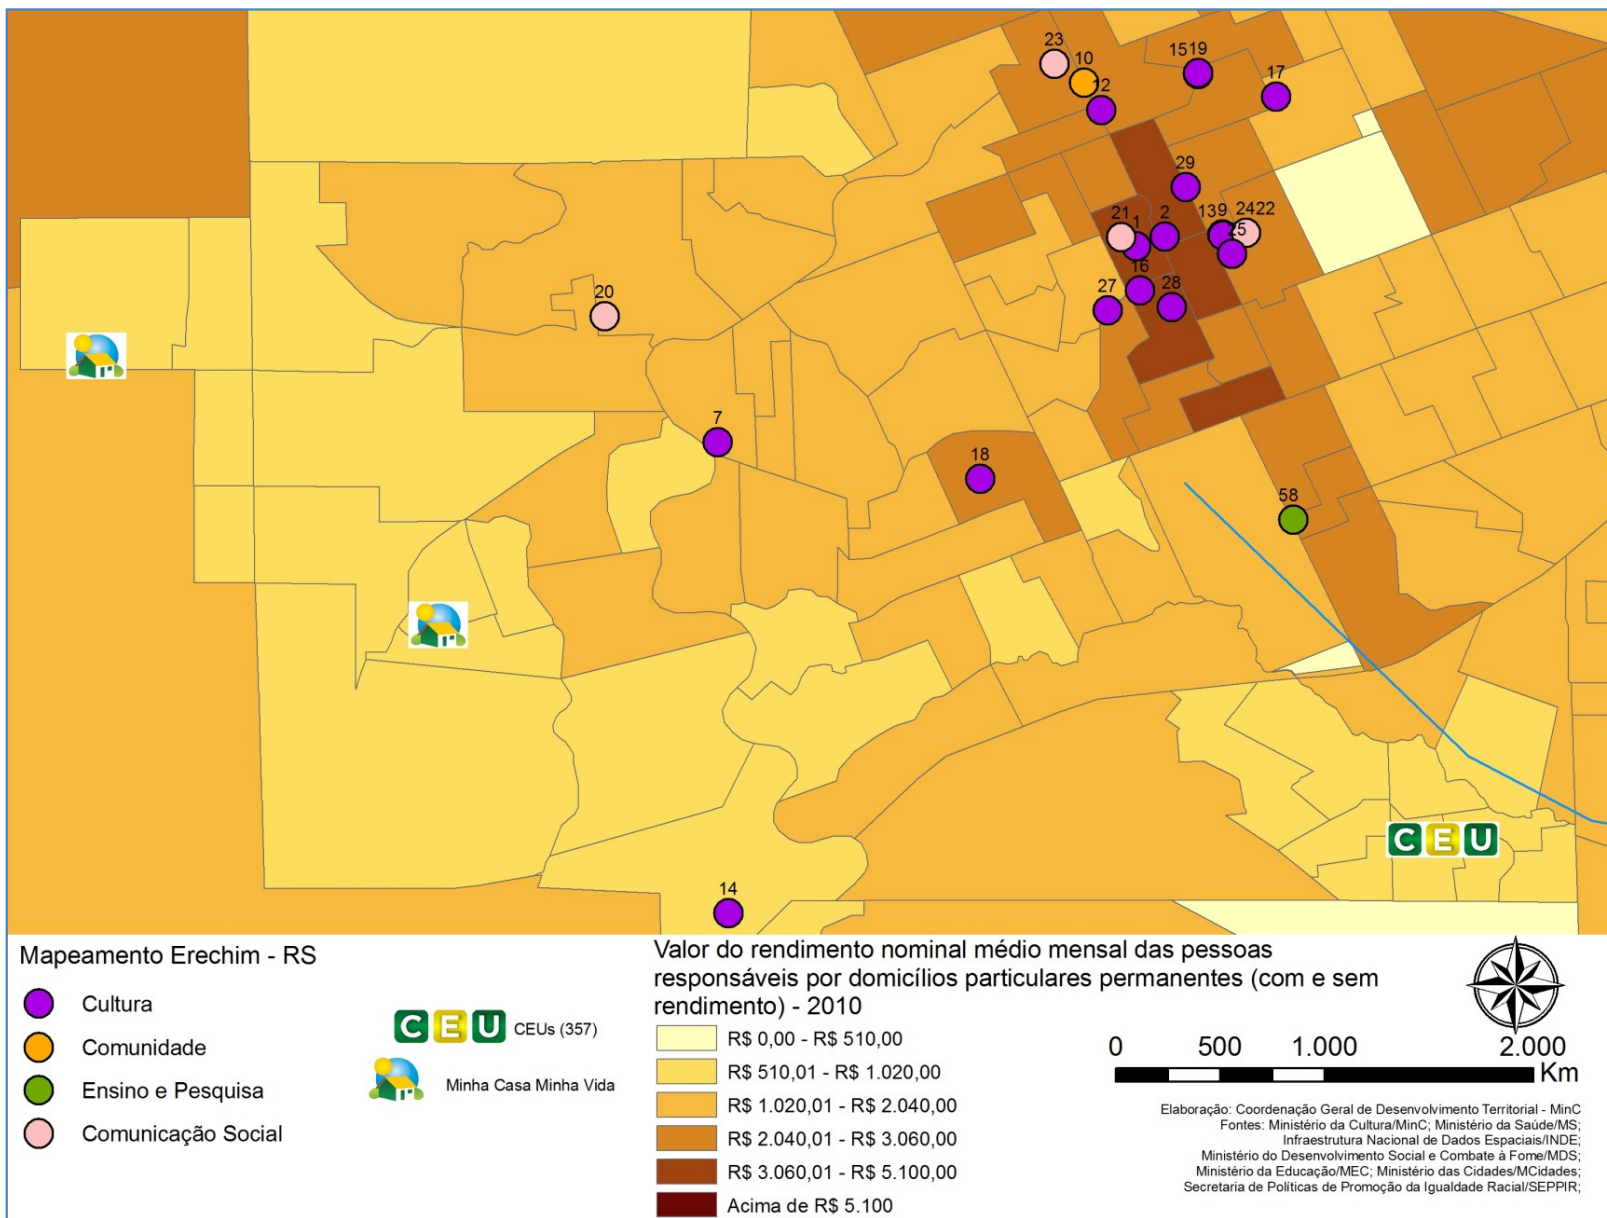

# MAPEAMENTO TERRITÓRIO DE VIVÊNCIA CEU ERECHIM – RS

## MAPEAMENTO TERRITÓRIO DE VIVÊNCIA CEU ERECHIM – RS

COD_OBJ	NOME	TEMA
1	MUSEU E ARQUIVO HISTÓRICO MUNICIPAL JUAREZ MIGUEL ILLA FONT	Cultura
2	Biblioteca Pública Municipal Dr. Gladstone Osório Mársico	Cultura
3	Biblioteca Central da UFFS	Ensino_Pesquisa
4	ACCIE - Associação Comercial, Cultural e Industrial de Erechim	Comercio_Servico_Producao
5	Museu Regional do Alto Uruguai da URI Erechim - Museu de Ciências	Ensino_Pesquisa
6	Museu Regional do Alto Uruguai da URI Erechim - MUSEU DE HISTÓRIA, ANTROPOLOGIA E ARQUEOLOGIA	Ensino_Pesquisa
7	Museu da Imprensa Geder Carraro	Cultura
8	Biblioteca Central da Uicer	Ensino_Pesquisa
9	Centro Cultural Africano	Cultura
10	UAME - União das Associações de Moradores de Erechim	Comunidade
11	Mene - Movimento Étnico-Cultural dos Negros de Erechim	Cultura
12	MAPE - Associação do Movimento dos Artistas Plásticos de Erechim	Cultura
13	FAINORS - Federação das Associações Italianas do Norte do Rio Grande do Sul	Cultura
14	CTG Recanto dos Tauras	Cultura
15	Sociedade Instrutiva e Recreativa Rui Barbosa	Cultura
16	Sociedade Germânica de Erechim	Cultura
17	Grupo Folclórico Alemão Kleine Heide	Cultura
18	Grupo Chopp e Dança	Cultura
19	JUPEM - Grupo Folclórico Polonês de Erechim	Cultura
20	Revista BOX	Comunicacao Social
21	Rádio Erechim 1200 AM	Comunicacao Social
22	Jornal Boa Vista	Comunicacao Social
23	Jornal Bom Dia	Comunicacao Social
24	Rádio Cultura 105,9 FM	Comunicacao Social
25	Grupo de Concertos de Erechim - MÚSICA	Cultura
26	Grupo Geração Arte _ TEATRO	Cultura
27	Grupo do Gillé	Cultura
28	Grupo de Canto Alles Blau	Cultura
29	Hiláron Cultura e Educação Ltda	Cultura