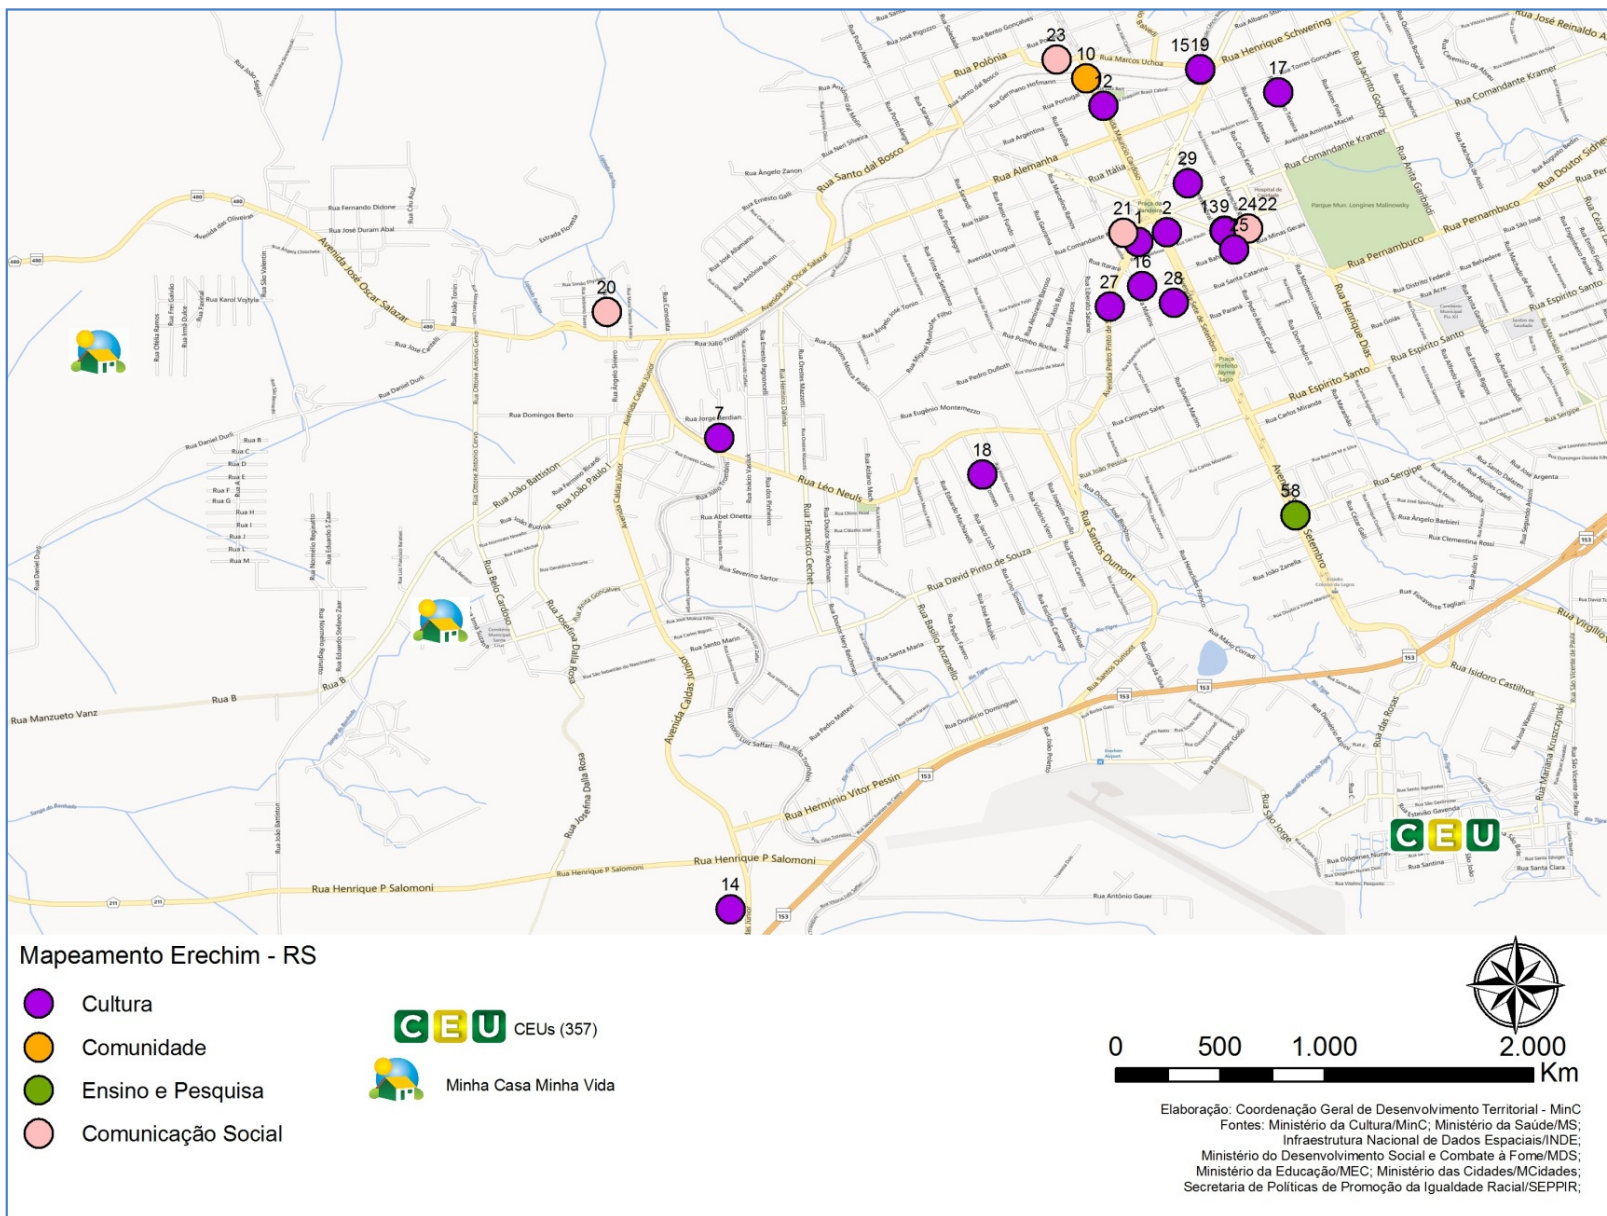

# MAPEAMENTO TERRITÓRIO DE VIVÊNCIA CEU ERECHIM – RS

## MAPEAMENTO TERRITÓRIO DE VIVÊNCIA CEU ERECHIM – RS

COD_OBJ	NOME	TEMA
1	MUSEU E ARQUIVO HISTÓRICO MUNICIPAL JUAREZ MIGUEL ILLA FONT	Cultura
2	Biblioteca Pública Municipal Dr. Gladstone Osório Mársico	Cultura
3	Biblioteca Central da UFFS	Ensino_Pesquisa
4	ACCIE - Associação Comercial, Cultural e Industrial de Erechim	Comercio_Servico_Producao
5	Museu Regional do Alto Uruguai da URI Erechim - Museu de Ciências	Ensino_Pesquisa
6	Museu Regional do Alto Uruguai da URI Erechim - MUSEU DE HISTÓRIA, ANTROPOLOGIA E ARQUEOLOGIA	Ensino_Pesquisa
7	Museu da Imprensa Geder Carraro	Cultura
8	Biblioteca Central da Uicer	Ensino_Pesquisa
9	Centro Cultural Africano	Cultura
10	UAME - União das Associações de Moradores de Erechim	Comunidade
11	Mene - Movimento Étnico-Cultural dos Negros de Erechim	Cultura
12	MAPE - Associação do Movimento dos Artistas Plásticos de Erechim	Cultura
13	FAINORS - Federação das Associações Italianas do Norte do Rio Grande do Sul	Cultura
14	CTG Recanto dos Tauras	Cultura
15	Sociedade Instrutiva e Recreativa Rui Barbosa	Cultura
16	Sociedade Germânica de Erechim	Cultura
17	Grupo Folclórico Alemão Kleine Heide	Cultura
18	Grupo Chopp e Dança	Cultura
19	JUPEM - Grupo Folclórico Polonês de Erechim	Cultura
20	Revista BOX	Comunicacao Social
21	Rádio Erechim 1200 AM	Comunicacao Social
22	Jornal Boa Vista	Comunicacao Social
23	Jornal Bom Dia	Comunicacao Social
24	Rádio Cultura 105,9 FM	Comunicacao Social
25	Grupo de Concertos de Erechim - MÚSICA	Cultura
26	Grupo Geração Arte _ TEATRO	Cultura
27	Grupo do Gillé	Cultura
28	Grupo de Canto Alles Blau	Cultura
29	Hiláron Cultura e Educação Ltda	Cultura