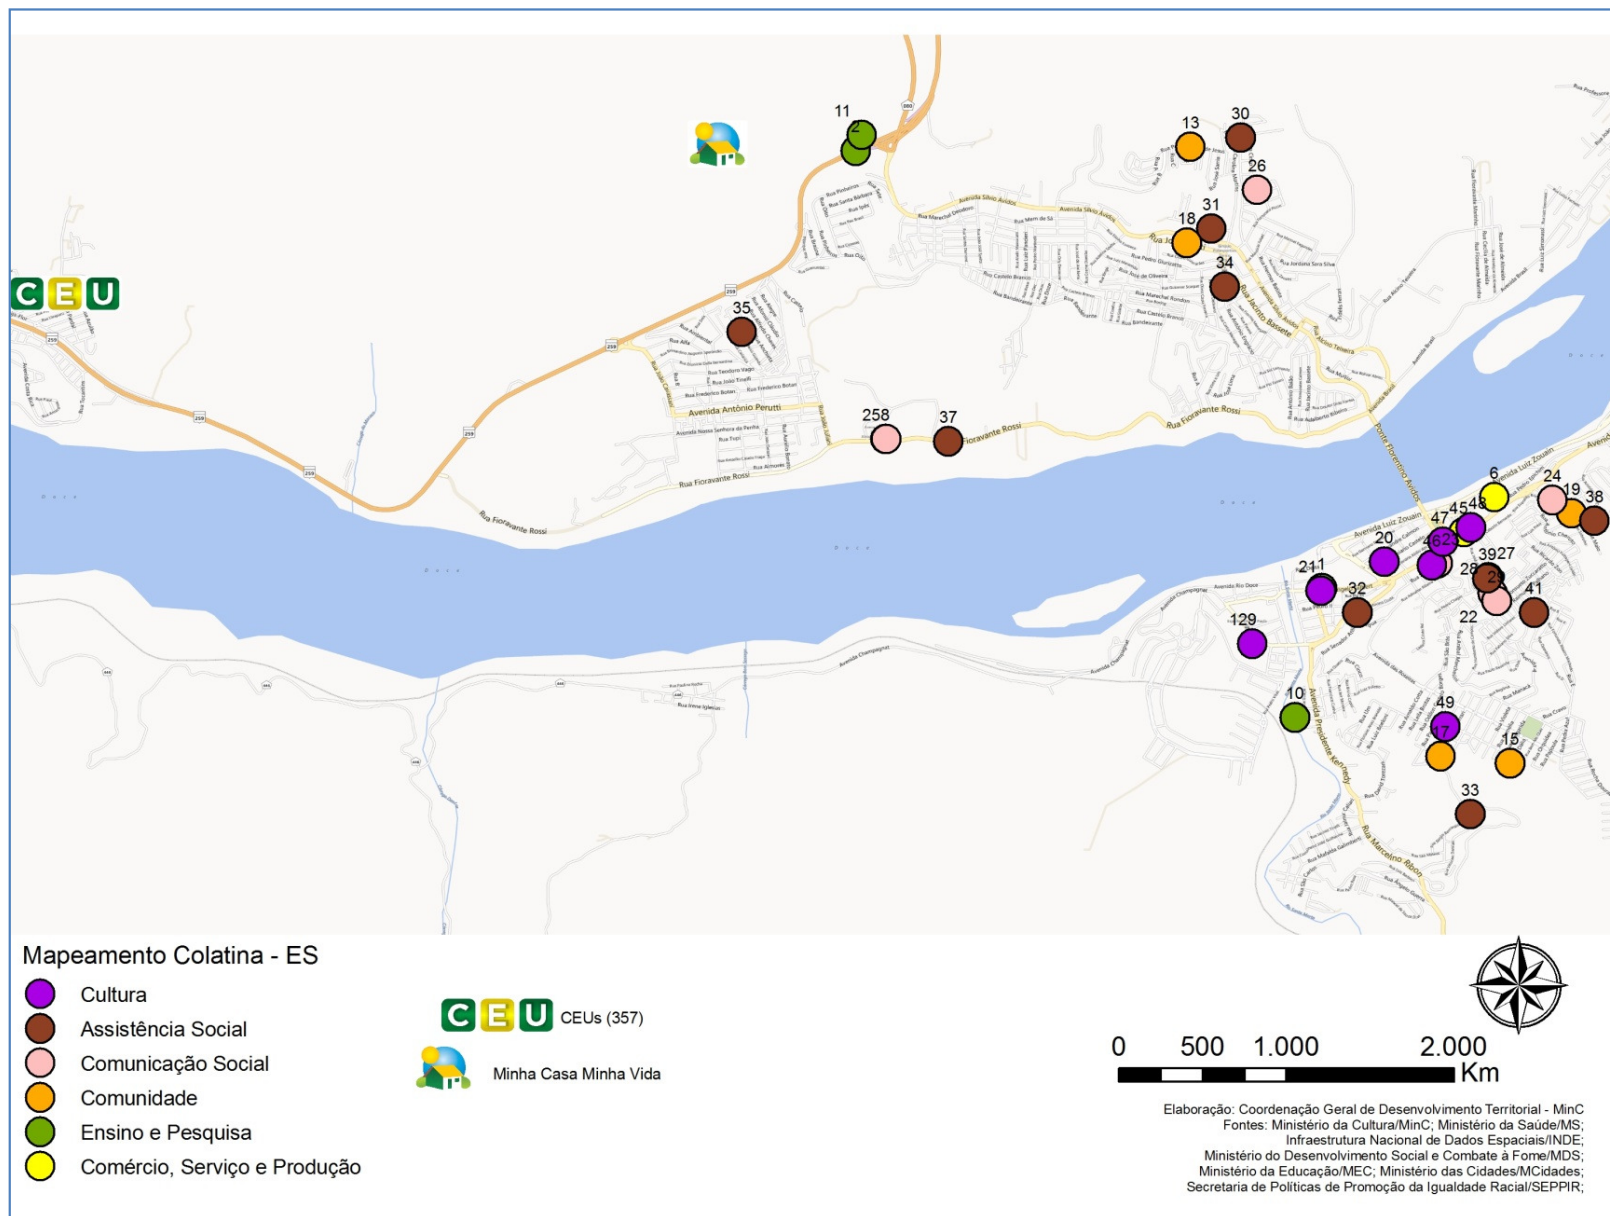

# MAPEAMENTO TERRITÓRIO DE VIVÊNCIA CEU COLATINA – ES