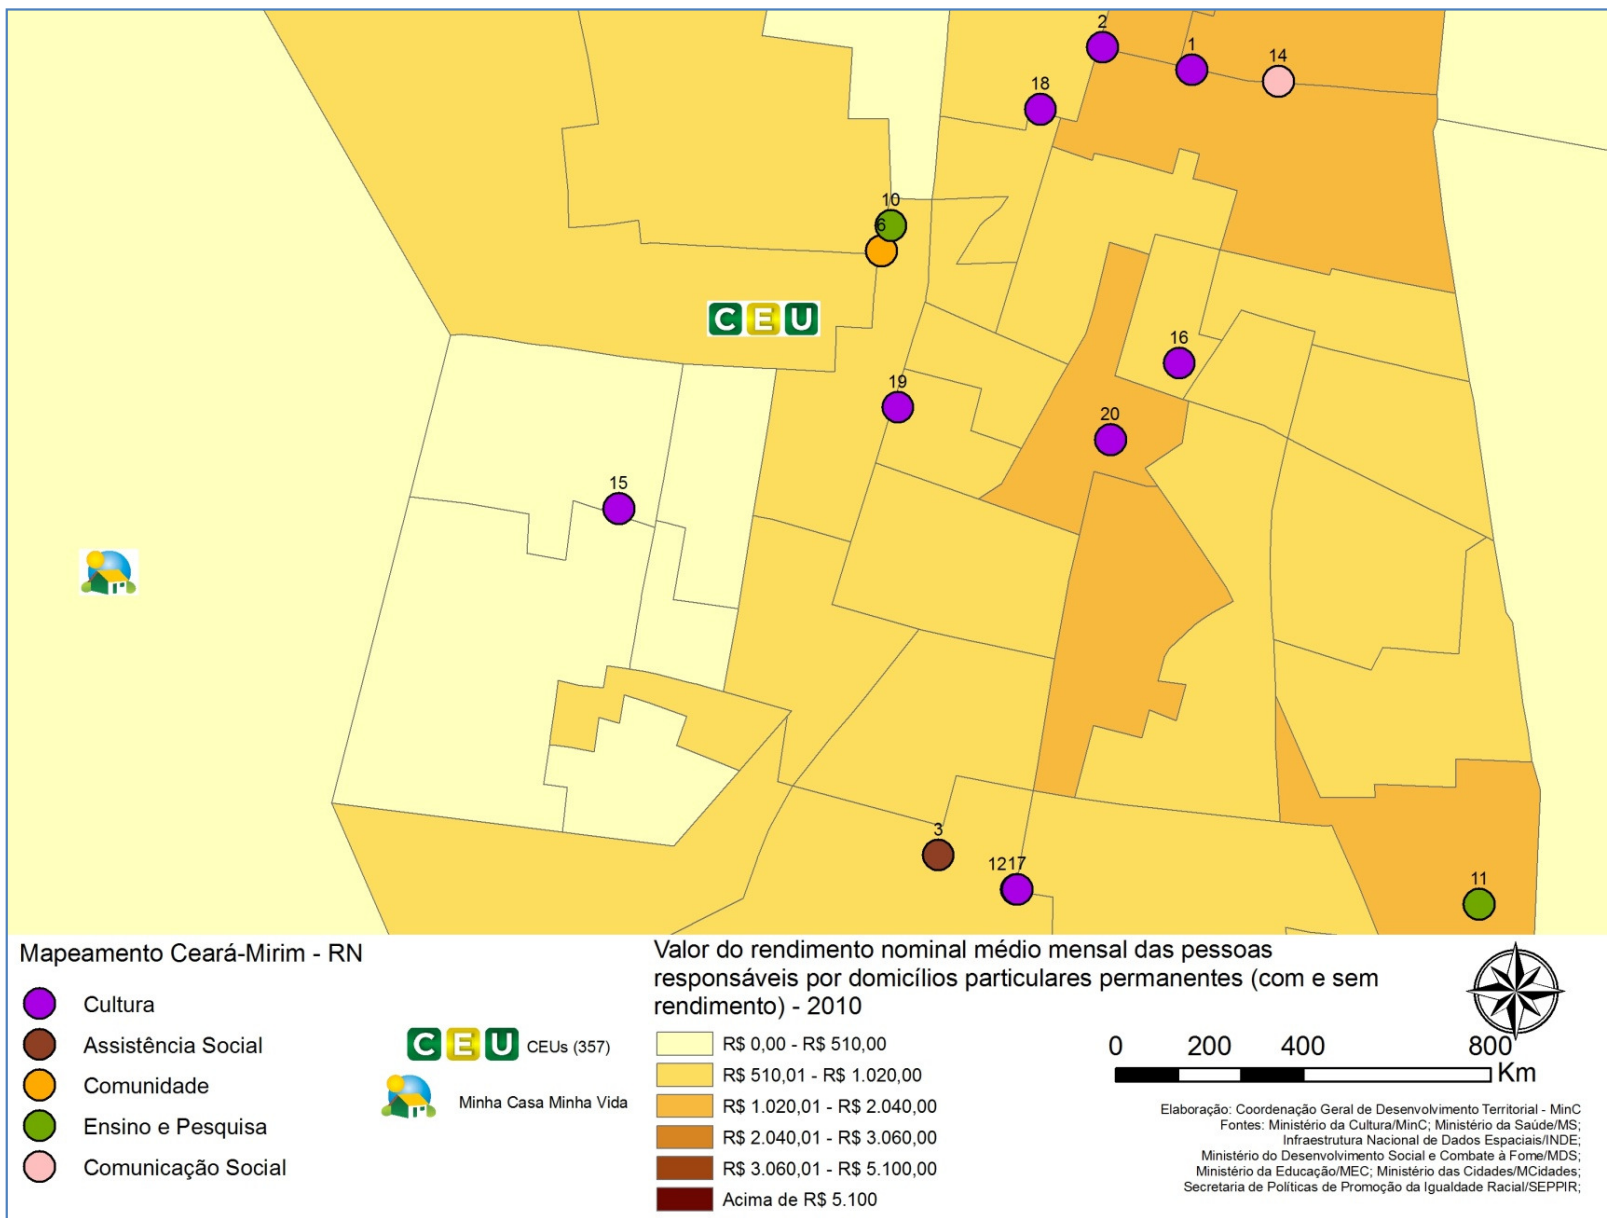

# MAPEAMENTO TERRITÓRIO DE VIVÊNCIA CEU CEARÁ-MIRIM – RN

## MAPEAMENTO TERRITÓRIO DE VIVÊNCIA CEU CEARÁ-MIRIM – RN

| COD_OBJ | NOME  | TEMA               |
|---------|---|--------------------|
| 1       | Biblioteca Pública Municipal Doutor José Pacheco Dantas     | Cultura            |
| 2       | Fundação NiloPereira  | Cultura            |
| 3       | Secretaria de Assistência Social                            | Assistencia Social |
| 4       | Museu Camara Cascudo  | Cultura            |
| 5       | Teatro Riachuelo  | Cultura            |
| 6       | CONSELHO COMUNITARIO DO CONJUNTO NOVOS TEMPOS.              | Comunidade         |
| 7       | Ponto de Cultura Conexão Felipe Camarão                     | Cultura            |
| 8       | Pontão Centro de Documentação e Comunicação Popular - CECOP | Ensino_Pesquisa    |
| 9       | Comunidade Quilombola de Acauã                              | Comunidade         |
| 10      | Escola Estadual Professor Otto de Brito Guerra              | Ensino_Pesquisa    |
| 11      | EE Professor Edgard Barbosa                                 | Ensino_Pesquisa    |
| 12      | EE Iterventor Ubaldo Bezerra de Mello                       | Ensino_Pesquisa    |
| 13      | EE Augusto de X Goes  | Ensino_Pesquisa    |
| 14      | RADIO NOVOS TEMPOS  | Comunicacao Social |
| 15      | Boi de Reis   | Cultura            |
| 16      | Grupo Berimbau e Arte                                       | Cultura            |
| 17      | Gremio Recreativo Escola de Samba Império do Vale           | Cultura            |
| 18      | Ateliêr de Costura  | Cultura            |
| 19      | Pipoca e Big Big  | Cultura            |
| 20      | Feira Internacionalde Artesanato                            | Cultura            |