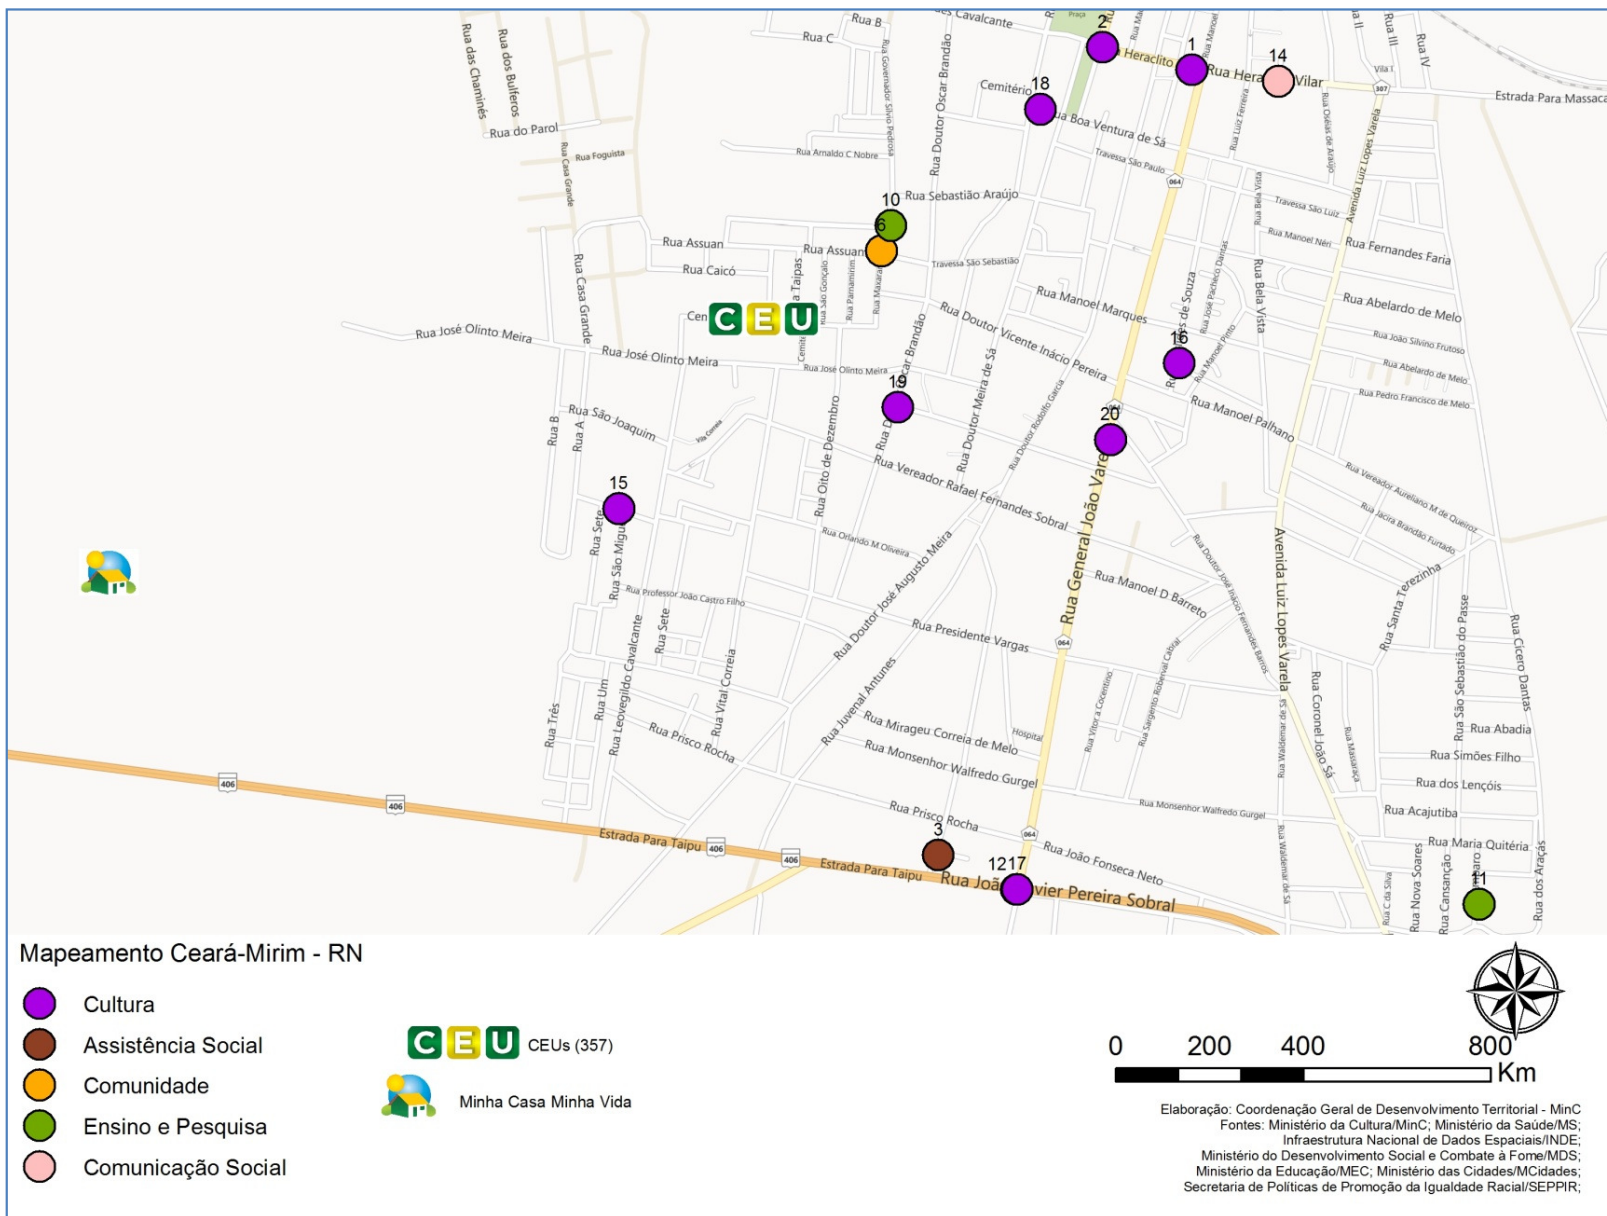

# MAPEAMENTO TERRITÓRIO DE VIVÊNCIA CEU CEARÁ-MIRIM – RN

## MAPEAMENTO TERRITÓRIO DE VIVÊNCIA CEU CEARÁ-MIRIM – RN

| COD_OBJ | NOME  | TEMA               |
|---------|---|--------------------|
| 1       | Biblioteca Pública Municipal Doutor José Pacheco Dantas     | Cultura            |
| 2       | Fundação NiloPereira  | Cultura            |
| 3       | Secretaria de Assistência Social                            | Assistencia Social |
| 4       | Museu Camara Cascudo  | Cultura            |
| 5       | Teatro Riachuelo  | Cultura            |
| 6       | CONSELHO COMUNITARIO DO CONJUNTO NOVOS TEMPOS.              | Comunidade         |
| 7       | Ponto de Cultura Conexão Felipe Camarão                     | Cultura            |
| 8       | Pontão Centro de Documentação e Comunicação Popular - CECOP | Ensino_Pesquisa    |
| 9       | Comunidade Quilombola de Acauã                              | Comunidade         |
| 10      | Escola Estadual Professor Otto de Brito Guerra              | Ensino_Pesquisa    |
| 11      | EE Professor Edgard Barbosa                                 | Ensino_Pesquisa    |
| 12      | EE Iterventor Ubaldo Bezerra de Mello                       | Ensino_Pesquisa    |
| 13      | EE Augusto de X Goes  | Ensino_Pesquisa    |
| 14      | RADIO NOVOS TEMPOS  | Comunicacao Social |
| 15      | Boi de Reis   | Cultura            |
| 16      | Grupo Berimbau e Arte                                       | Cultura            |
| 17      | Gremio Recreativo Escola de Samba Império do Vale           | Cultura            |
| 18      | Ateliêr de Costura  | Cultura            |
| 19      | Pipoca e Big Big  | Cultura            |
| 20      | Feira Internacionalde Artesanato                            | Cultura            |