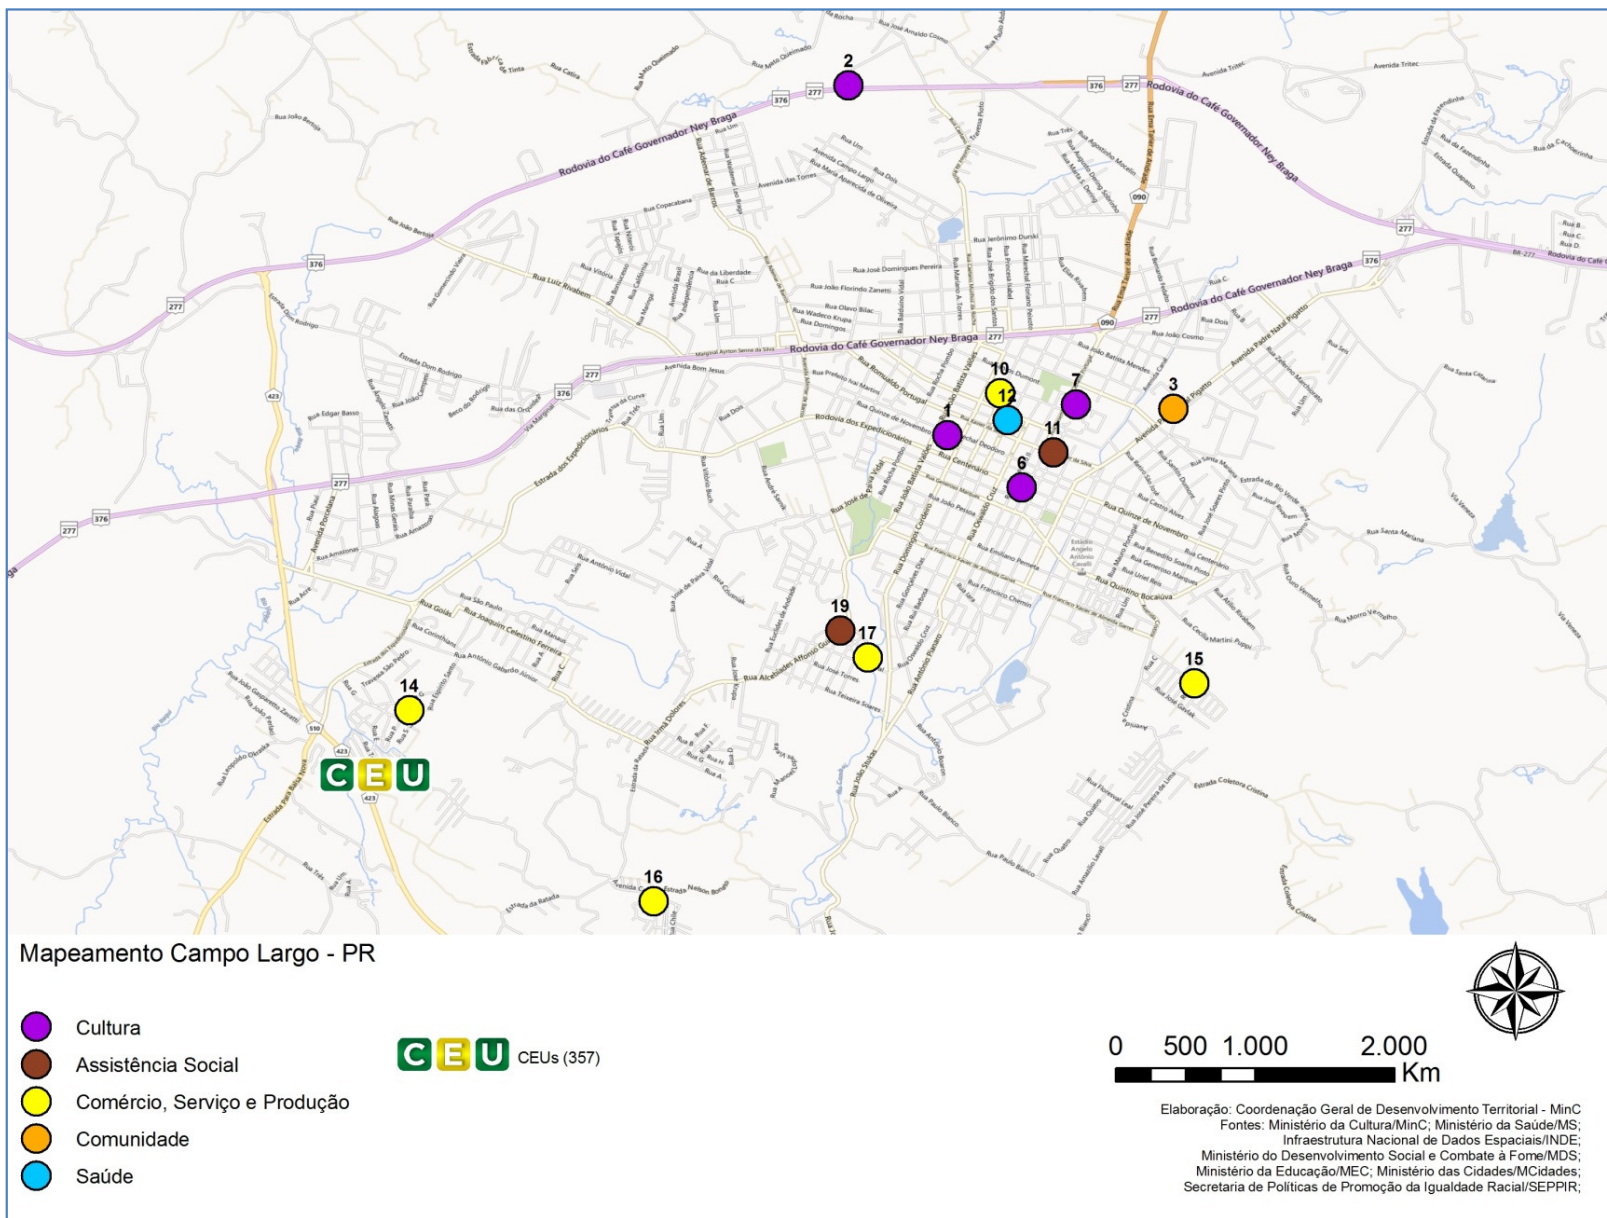

MAPEAMENTO TERRITÓRIO DE VIVÊNCIA CEU CAMPO LARGO – PR

MAPEAMENTO TERRITÓRIO DE VIVÊNCIA CEU CAMPO LARGO – PR

MAPEAMENTO TERRITÓRIO DE VIVÊNCIA CEU CAMPO LARGO – PR

COD_OBJ	NOME DO OBJETO	TEMA
1	Museu Histórico de Campo Largo	Cultura
2	Parque Histórico do Mate - Museu do Mate	Cultura
3	Acervo Histórico Municipal	Comunidade
4	Museu do Lixo que não é lixo	Ensino_Pesquisa
5	Biblioteca Cidadã Odila Portugal Castagnoli	Ensino_Pesquisa
6	Biblioteca Publica Municipal Dr. Francisco Ribeiro de Azevedo Macedo	Cultura
7	Biblioteca Máquina do Saber III	Cultura
8	ACT - Atelie de Criação Teatral	Cultura
9	Instituição Movimento Recriança	Ensino_Pesquisa
10	Associação Unidos da Reciclagem (ASSUR),	Comércio_Serviço_Produção
11	Associação dos Deficientes Físicos de Campo Largo	Assistência Social
12	ESCOLA ESPECIAL DA ASSOCIACAO ERCENA CAMPOLARGUENSE	Saúde
13	Asnud Associação de Moradores Unidos em Campo Largo	Comunidade
14	ARTESÃOS DE CAMPO LARGO (Cerâmicas)	Comércio_Serviço_Produção
15	ARTESÃOS DE CAMPO LARGO (Bolsas, mochilas de corvim, aventais e jaquetas de tecido)	Comércio_Serviço_Produção
16	ARTESÃOS DE CAMPO LARGO (Bijuterias em geral e tatuagem em rena, trança em cabelos)	Comércio_Serviço_Produção
17	ARTESÃOS DE CAMPO LARGO (Enxovais de cozinha, almofadas dec. conj. e tapetes de banheiro, saches e velas, sabonetes aro. e dec. Artigos personalizados bordados a máquina).	Comércio_Serviço_Produção
18	Parabolé Educação e Cultura	Cultura
19	Centro de Integração do Menor	Assistência Social
20	Instituto São Cristóvão	Ensino_Pesquisa
21	Instituto Confiance	Ensino_Pesquisa
22	Centro integrado de apoio profissional	Ensino_Pesquisa