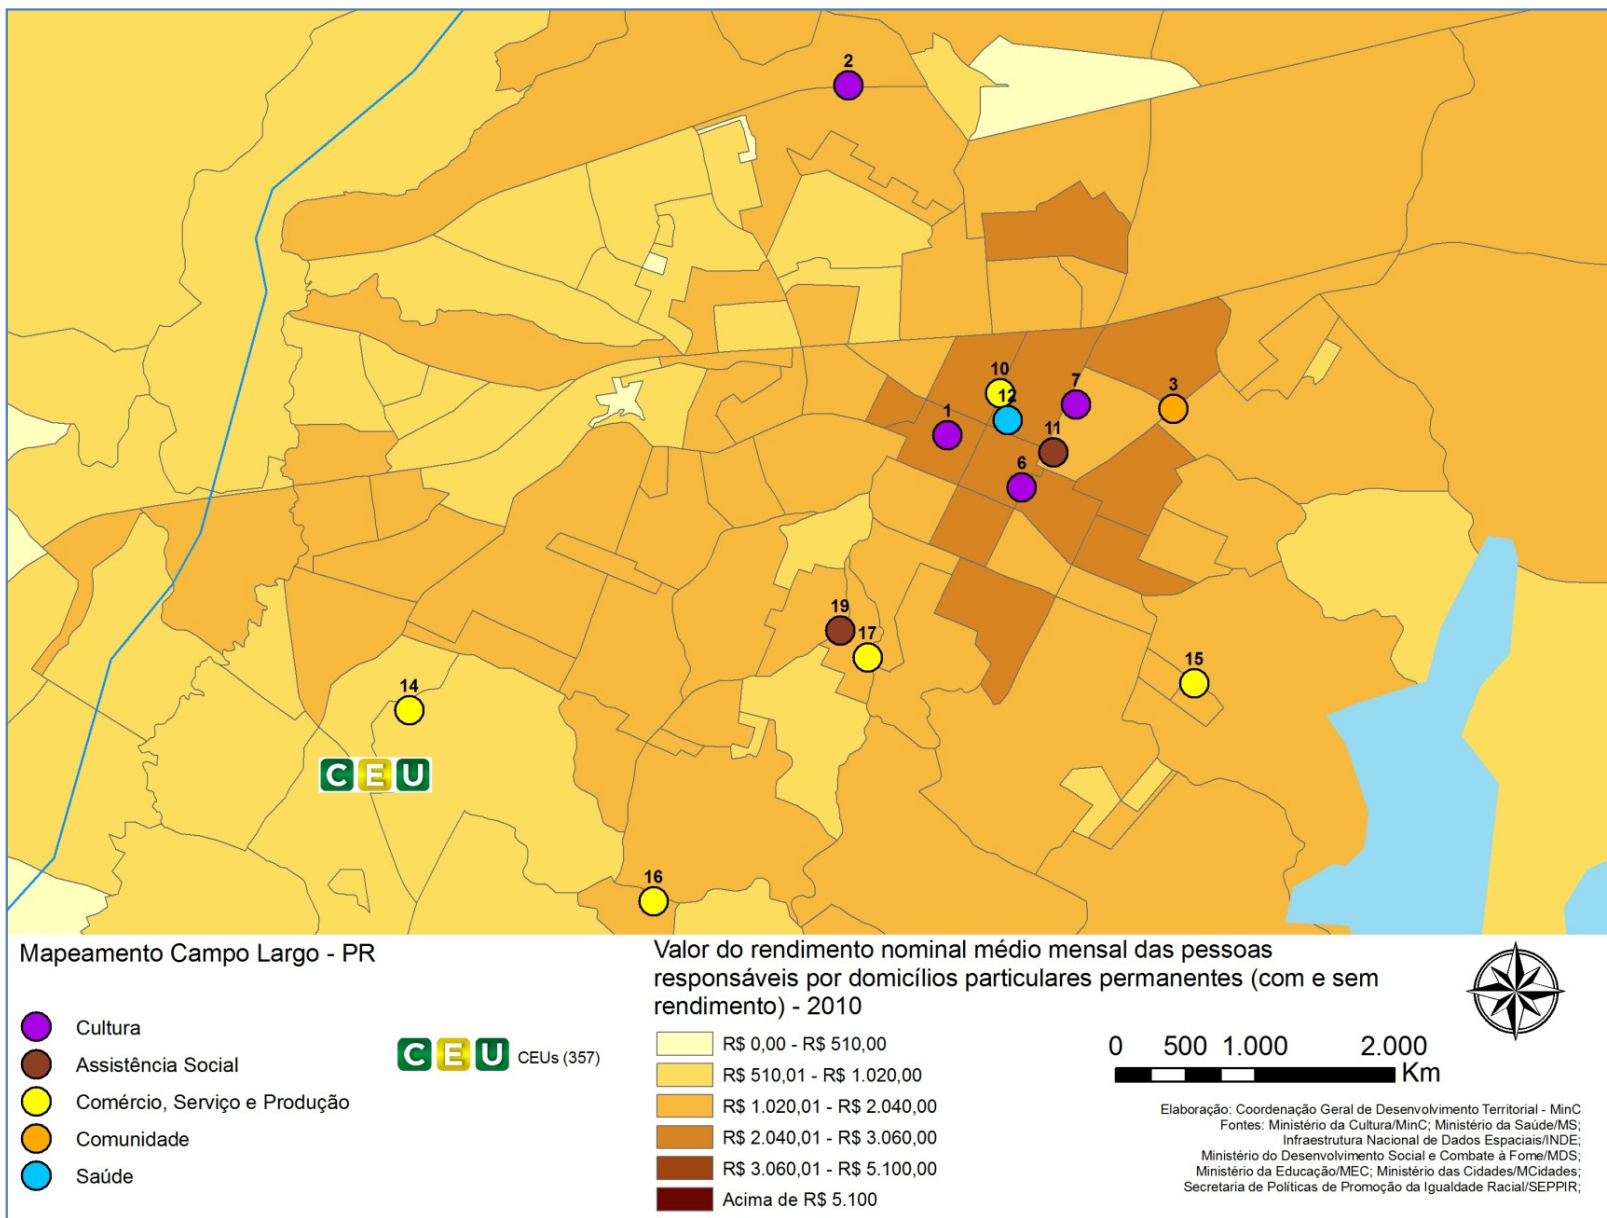

MAPEAMENTO TERRITÓRIO DE VIVÊNCIA CEU CAMPO LARGO – PR

MAPEAMENTO TERRITÓRIO DE VIVÊNCIA CEU CAMPO LARGO – PR

MAPEAMENTO TERRITÓRIO DE VIVÊNCIA CEU CAMPO LARGO – PR

COD_OBJ	NOME DO OBJETO	TEMA
1	Museu Histórico de Campo Largo	Cultura
2	Parque Histórico do Mate - Museu do Mate	Cultura
3	Acervo Histórico Municipal	Comunidade
4	Museu do Lixo que não é lixo	Ensino_Pesquisa
5	Biblioteca Cidadã Odila Portugal Castagnoli	Ensino_Pesquisa
6	Biblioteca Publica Municipal Dr. Francisco Ribeiro de Azevedo Macedo	Cultura
7	Biblioteca Máquina do Saber III	Cultura
8	ACT - Atelie de Criação Teatral	Cultura
9	Instituição Movimento Recriança	Ensino_Pesquisa
10	Associação Unidos da Reciclagem (ASSUR),	Comércio_Serviço_Produção
11	Associação dos Deficientes Físicos de Campo Largo	Assistência Social
12	ESCOLA ESPECIAL DA ASSOCIACAO ERCENA CAMPOLARGUENSE	Saúde
13	Asnud Associação de Moradores Unidos em Campo Largo	Comunidade
14	ARTESÃOS DE CAMPO LARGO (Cerâmicas)	Comércio_Serviço_Produção
15	ARTESÃOS DE CAMPO LARGO (Bolsas, mochilas de corvim, aventais e jaquetas de tecido)	Comércio_Serviço_Produção
16	ARTESÃOS DE CAMPO LARGO (Bijuterias em geral e tatuagem em rena, trança em cabelos)	Comércio_Serviço_Produção
17	ARTESÃOS DE CAMPO LARGO (Enxovais de cozinha, almofadas dec. conj. e tapetes de banheiro, saches e velas, sabonetes aro. e dec. Artigos personalizados bordados a máquina).	Comércio_Serviço_Produção
18	Parabolé Educação e Cultura	Cultura
19	Centro de Integração do Menor	Assistência Social
20	Instituto São Cristóvão	Ensino_Pesquisa
21	Instituto Confiance	Ensino_Pesquisa
22	Centro integrado de apoio profissional	Ensino_Pesquisa