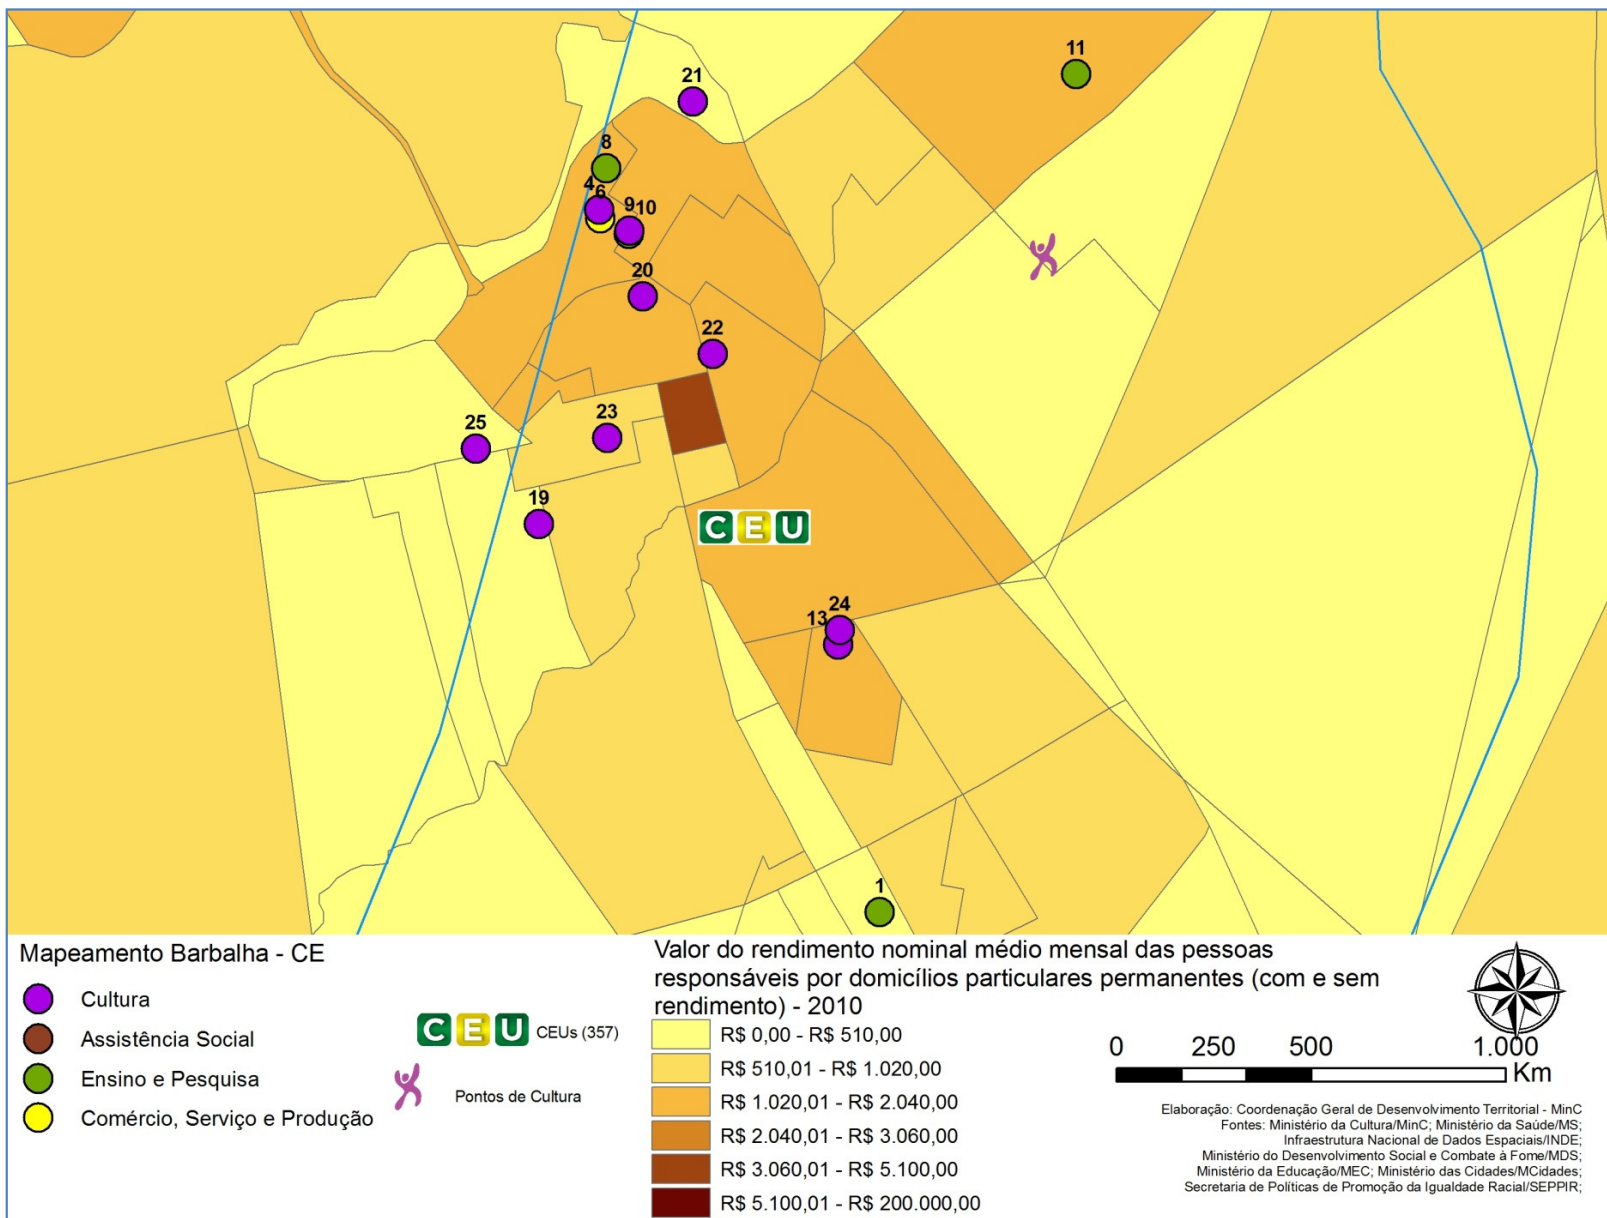

MAPEAMENTO TERRITÓRIO DE VIVÊNCIA CEU BARBALHA – CE

MAPEAMENTO TERRITÓRIO DE VIVÊNCIA CEU BARBALHA – CE

MAPEAMENTO TERRITÓRIO DE VIVÊNCIA CEU BARBALHA – CE

COD_OBJ	NOME	TEMA
1	Estádio Municipal Lyrio Callou	Ensino_Pesquisa
2	DNPM-Museu de Fósseis	Cultura
3	Museu Padre Cícero	Cultura
4	Biblioteca Pública Pe. Agostinho Mascarenhas	Cultura
5	Fundação de Cultura e Arte Popular do Cariri	Cultura
6	União das Associações de Barbalha – UNAB	Comercio_Servico_Producao
7	Associação de Moradores dos Sitio Coité, Macena, Monte Castelo e Terezas	Cultura
8	Sociedade Brasileira de Educação e Assistência	Ensino_Pesquisa
9	Sociedade Artística e Cultural Engenho Velho	Cultura
10	Instituto Corrupto Povo Cariri	Ensino_Pesquisa
11	Instituto Crajubar de Educação e Cultura	Ensino_Pesquisa
12	Sociedade Pestalozzi de Barbalha	Assistência Social
13	Sociedade Artística e Cultural Engenho Velho	Cultura
14	Associação do Projeto INFOARTE	Cultura
15	Associação Comunitária de Comunicação Cultural e Cidadania do Barro Vermelho	Comunidade
16	Associação Vale do Cariri de Educação, Ciência e Cultura	Ensino_Pesquisa
17	MCJ-Movimento de Consciência Jovem	Ensino_Pesquisa
18	Associação Comunitária Ana Roberto-ACAR	Cultura
19	Bd. de Mús. Batutas do Rosário	Cultura
20	Filarm. São José - Barbalha	Cultura
21	Festa do Santo Antônio, padroeiro da cidade. Realizada pela Secretaria de Cultura e Turismo do Município.	Cultura
22	Centro Pró-Memória de Barbalha Josafá Magalhães	Cultura
23	ONG Candeeiro das Trilhas	Cultura
24	Sociedade Artística e Cultural Engenho Velho	Cultura
25	Sociedade Artística Musical Desembargador Pedro Regnoberto Duarte - SANDPRED	Cultura