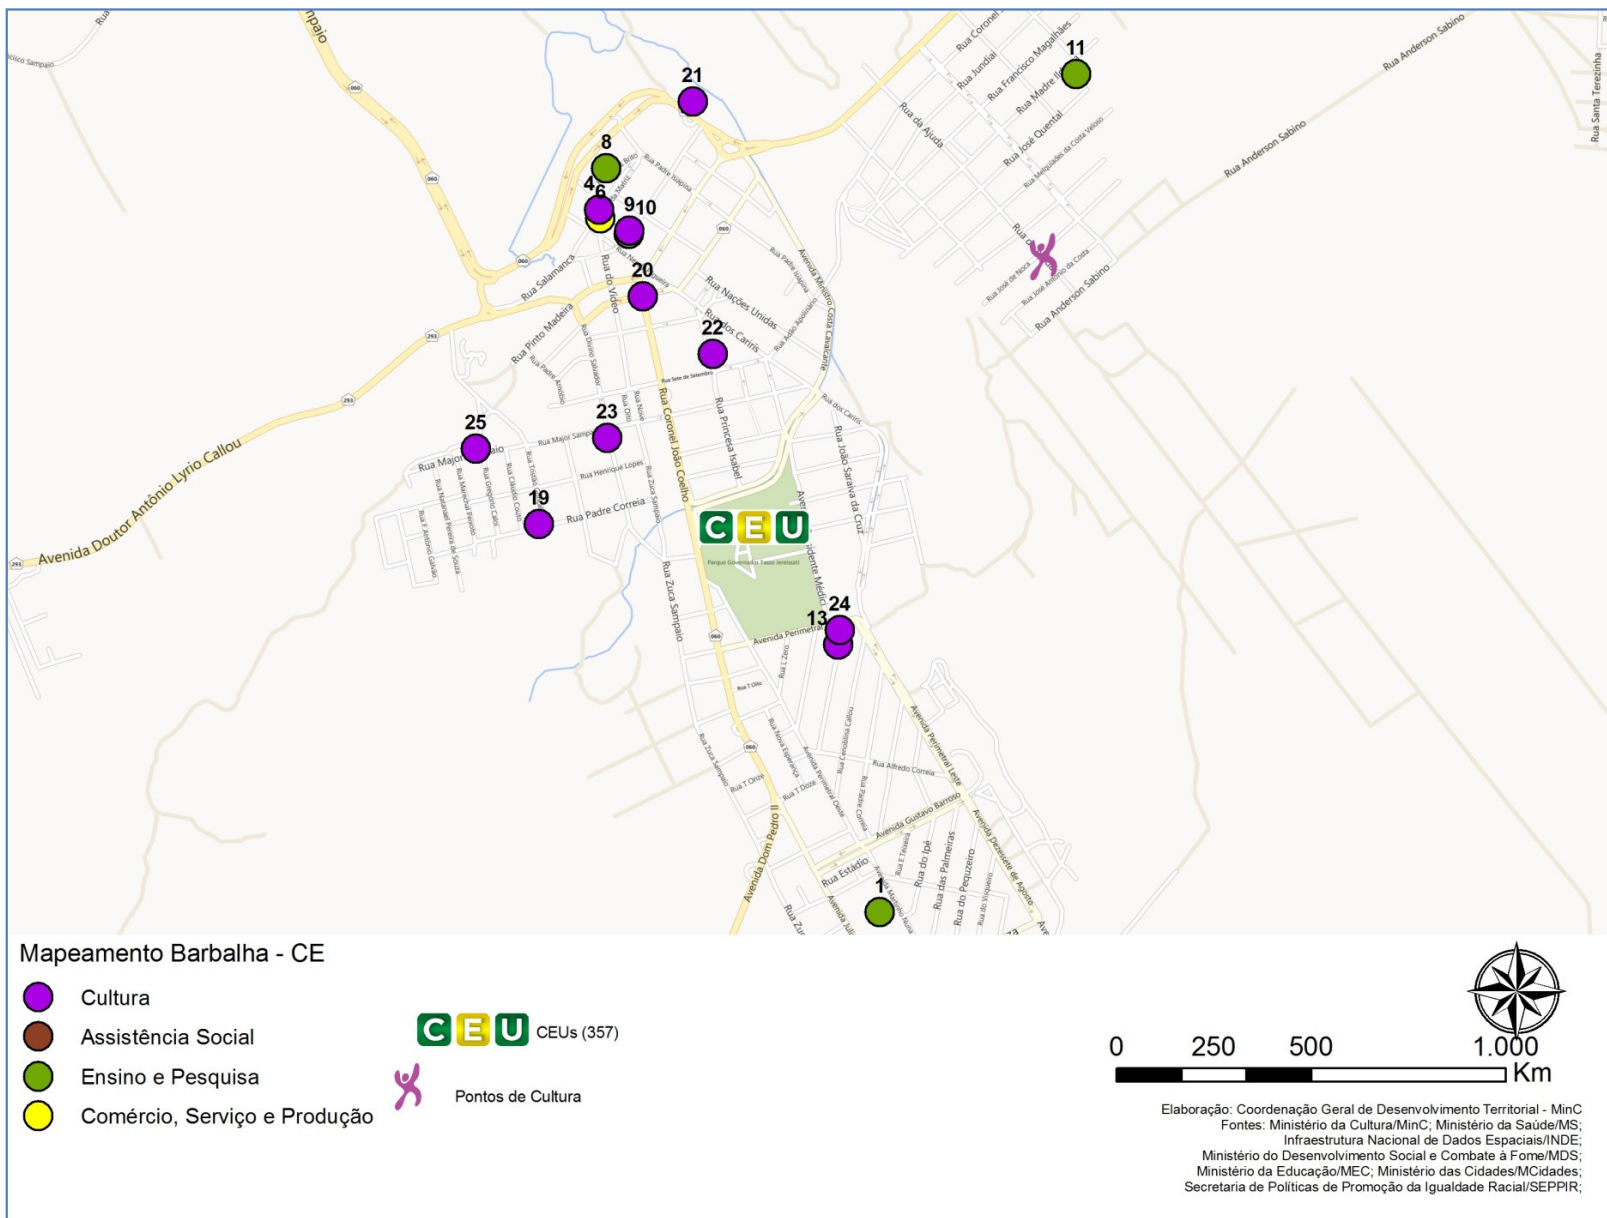

MAPEAMENTO TERRITÓRIO DE VIVÊNCIA CEU BARBALHA – CE

MAPEAMENTO TERRITÓRIO DE VIVÊNCIA CEU BARBALHA – CE

MAPEAMENTO TERRITÓRIO DE VIVÊNCIA CEU BARBALHA – CE

COD_OBJ	NOME	TEMA
1	Estádio Municipal Lyrio Callou	Ensino_Pesquisa
2	DNPM-Museu de Fósseis	Cultura
3	Museu Padre Cícero	Cultura
4	Biblioteca Pública Pe. Agostinho Mascarenhas	Cultura
5	Fundação de Cultura e Arte Popular do Cariri	Cultura
6	União das Associações de Barbalha – UNAB	Comercio_Servico_Producao
7	Associação de Moradores dos Sitio Coité, Macena, Monte Castelo e Terezas	Cultura
8	Sociedade Brasileira de Educação e Assistência	Ensino_Pesquisa
9	Sociedade Artística e Cultural Engenho Velho	Cultura
10	Instituto Corrupto Povo Cariri	Ensino_Pesquisa
11	Instituto Crajubar de Educação e Cultura	Ensino_Pesquisa
12	Sociedade Pestalozzi de Barbalha	Assistência Social
13	Sociedade Artística e Cultural Engenho Velho	Cultura
14	Associação do Projeto INFOARTE	Cultura
15	Associação Comunitária de Comunicação Cultural e Cidadania do Barro Vermelho	Comunidade
16	Associação Vale do Cariri de Educação, Ciência e Cultura	Ensino_Pesquisa
17	MCJ-Movimento de Consciência Jovem	Ensino_Pesquisa
18	Associação Comunitária Ana Roberto-ACAR	Cultura
19	Bd. de Mús. Batutas do Rosário	Cultura
20	Filarm. São José - Barbalha	Cultura
21	Festa do Santo Antônio, padroeiro da cidade. Realizada pela Secretaria de Cultura e Turismo do Município.	Cultura
22	Centro Pró-Memória de Barbalha Josafá Magalhães	Cultura
23	ONG Candeeiro das Trilhas	Cultura
24	Sociedade Artística e Cultural Engenho Velho	Cultura
25	Sociedade Artística Musical Desembargador Pedro Regnoberto Duarte - SANDPRED	Cultura