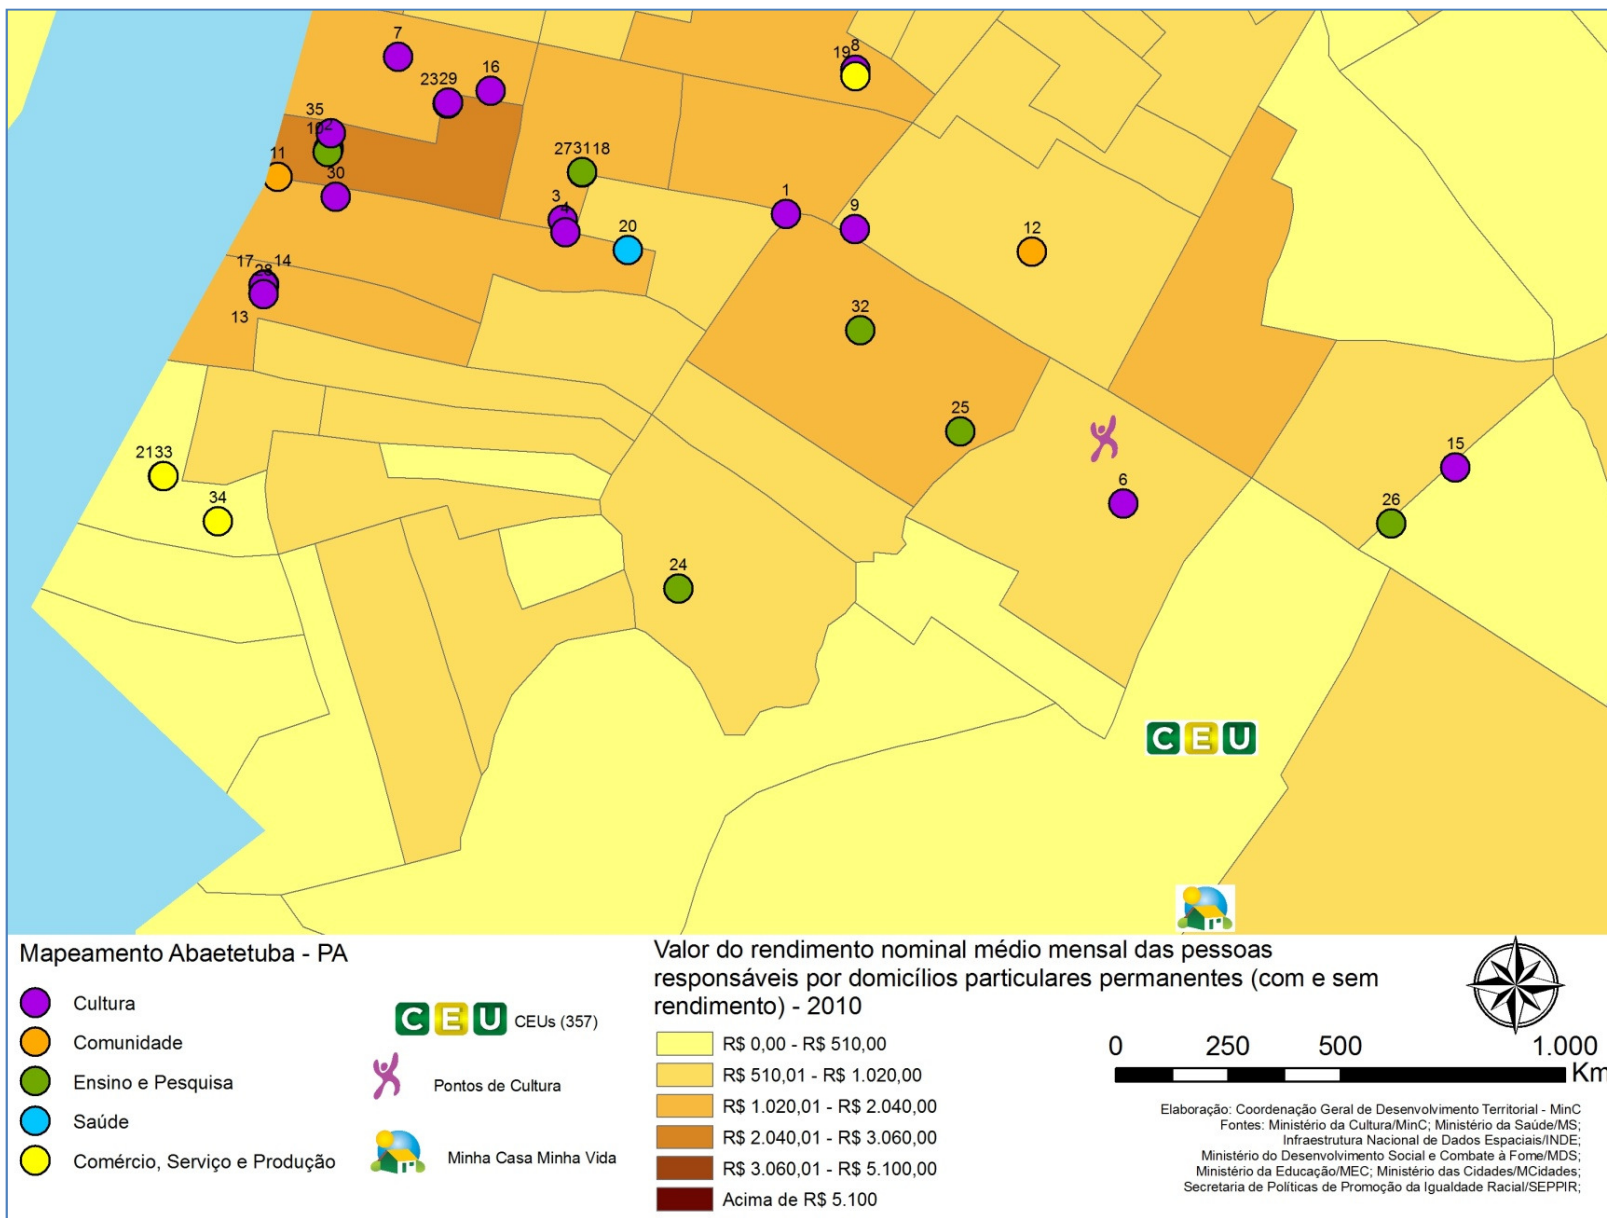

MAPEAMENTO TERRITÓRIO DE VIVÊNCIA CEU ABAETETUBA – PA

MAPEAMENTO TERRITÓRIO DE VIVÊNCIA CEU ABAETETUBA – PA

MAPEAMENTO TERRITÓRIO DE VIVÊNCIA CEU ABAETETUBA – PA

COD_OBJ	NOME	TEMA
1	Biblioteca publica municipal de Abaetetuba Miguelina Bittencourt	Cultura
2	Biblioteca Pública de Abaetetuba	Cultura
3	Fundação Cultural Abaetetubense	Cultura
4	Escola de Música de Abaetetuba	Cultura
5	Escola de música - projeto "Tocando a vida"	Cultura
6	Escola de música - projeto "Tocando a vida"	Cultura
7	Escola de música - projeto "Tocando a vida"	Cultura
8	Escola de música - projeto "Tocando a vida"	Cultura
9	Ponto de cultura mestre Cambota	Cultura
10	Projeto capacidades - projeto fortalecimento de capacidades para o desenvolvimento humano local / pnud - cnm	Ensino_Pesquisa
11	Associação dos moradores das ilhas de Abaetetuba (AMIA)	Comunidade
12	Aassociação dos moradores do bairro de São Sebastião	Comunidade
13	Colônia de pescadores z-14	Comunidade
14	ASAMAB - Associação dos Artesãos de Brinquedos e Artesanato de Miriti de Abaetetuba	Cultura
15	Associação Arte Miriti de Abaetetuba (MIRITONG)	Cultura
16	Centro Artesanal Nina Abreu	Cultura
17	Centro de cultura e artesanato de miriti (asamab)	Cultura
18	Associação Comercial de Abaetetuba (ACA)	Comercio_Servico_Producao
19	COOMCLIMA - Cooperativa mista dos catadores de lixo recidável do município de Abaetetuba	Comercio_Servico_Producao
20	Associação dos deficientes do município de Abaetetuba (ADEMA)	Saude
21	Associação dos remanescentes de quilombos das ilhas de Abaetetuba	Cultura
22	Associação Quilombola Malungu	Cultura
23	MORIVA – Movimento dos Ribeirinhos e Ribeirinhas das Ilhas e Várzeas de Abaetetuba	Cultura
24	Conselho Escolar da Escola Municipal de 1 Grau Dep	Ensino_Pesquisa
25	Conselho Escolar da Escola Municipal de Educacional Infa	Ensino_Pesquisa
26	Conselho Escolar da Escola Estadual de 1 Grau Doutor João Miranda	Ensino_Pesquisa
27	Rede Nossa Abaetetuba – Programa Cidades Sustentáveis	Ensino_Pesquisa
28	Cia Hiran Sereni	Cultura
29	Projeto - Dançando e Cantando com amor	Cultura
30	Semana de Arte e Folclore (agosto)	Cultura
31	Observatório Social de Abaetetuba	Ensino_Pesquisa
32	Clube de Ciências de Abaetetuba – Programa de Iniciação Científica - Pibic	Ensino_Pesquisa
33	Associação de Desenvolvimento dos Produtores de Abaetetuba - ADEMPA	Comercio_Servico_Producao
34	Cooperativa dos Fruticultores de Abaetetuba - COFRUTA	Comercio_Servico_Producao
35	Cooperativa dos Produtores de Artesanato de Barro de Abaetetuba (COOPROABA)	Cultura