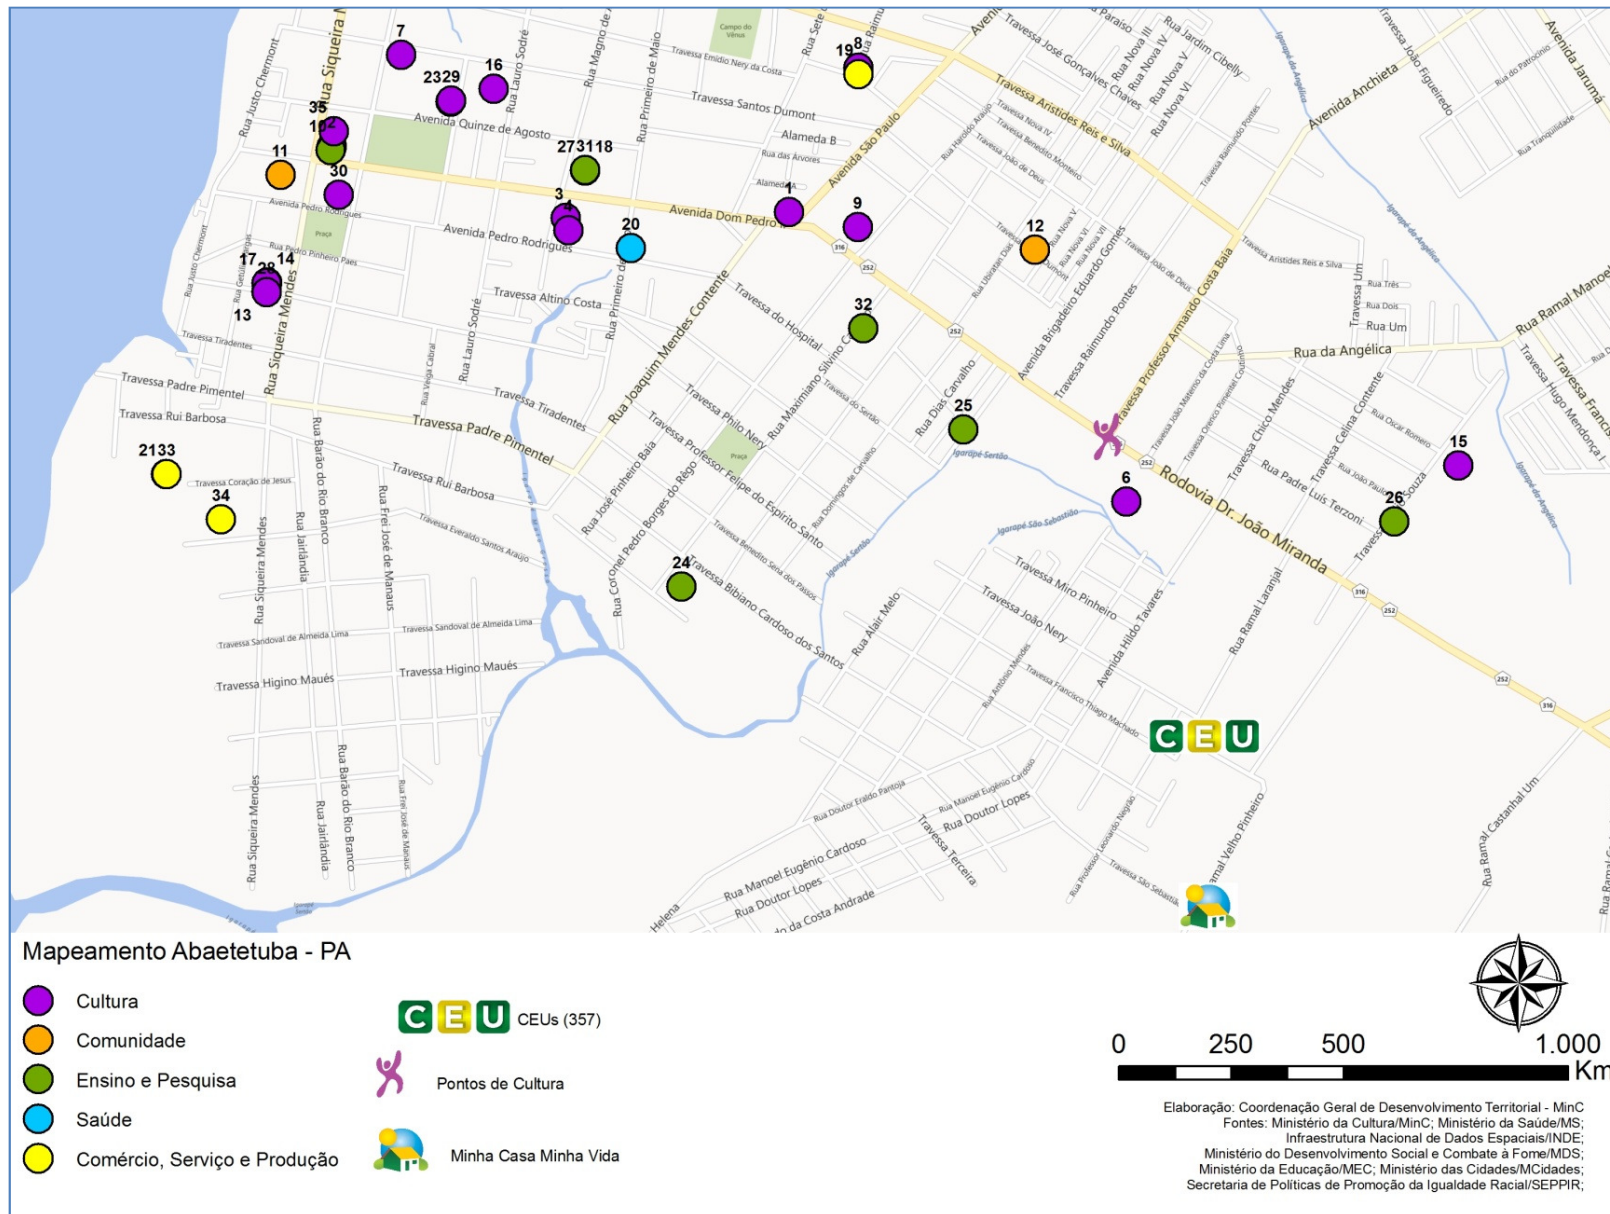

MAPEAMENTO TERRITÓRIO DE VIVÊNCIA CEU ABAETETUBA – PA

MAPEAMENTO TERRITÓRIO DE VIVÊNCIA CEU ABAETETUBA – PA

MAPEAMENTO TERRITÓRIO DE VIVÊNCIA CEU ABAETETUBA – PA

COD_OBJ	NOME	TEMA
1	Biblioteca publica municipal de Abaetetuba Miguelina Bittencourt	Cultura
2	Biblioteca Pública de Abaetetuba	Cultura
3	Fundação Cultural Abaetetubense	Cultura
4	Escola de Música de Abaetetuba	Cultura
5	Escola de música - projeto "Tocando a vida"	Cultura
6	Escola de música - projeto "Tocando a vida"	Cultura
7	Escola de música - projeto "Tocando a vida"	Cultura
8	Escola de música - projeto "Tocando a vida"	Cultura
9	Ponto de cultura mestre Cambota	Cultura
10	Projeto capacidades - projeto fortalecimento de capacidades para o desenvolvimento humano local / pnud - cnm	Ensino_Pesquisa
11	Associação dos moradores das ilhas de Abaetetuba (AMIA)	Comunidade
12	Aassociação dos moradores do bairro de São Sebastião	Comunidade
13	Colônia de pescadores z-14	Comunidade
14	ASAMAB - Associação dos Artesãos de Brinquedos e Artesanato de Miriti de Abaetetuba	Cultura
15	Associação Arte Miriti de Abaetetuba (MIRITONG)	Cultura
16	Centro Artesanal Nina Abreu	Cultura
17	Centro de cultura e artesanato de miriti (asamab)	Cultura
18	Associação Comercial de Abaetetuba (ACA)	Comercio_Servico_Producao
19	COOMCLIMA - Cooperativa mista dos catadores de lixo recidável do município de Abaetetuba	Comercio_Servico_Producao
20	Associação dos deficientes do município de Abaetetuba (ADEMA)	Saude
21	Associação dos remanescentes de quilombos das ilhas de Abaetetuba	Cultura
22	Associação Quilombola Malungu	Cultura
23	MORIVA – Movimento dos Ribeirinhos e Ribeirinhas das Ilhas e Várzeas de Abaetetuba	Cultura
24	Conselho Escolar da Escola Municipal de 1 Grau Dep	Ensino_Pesquisa
25	Conselho Escolar da Escola Municipal de Educacional Infa	Ensino_Pesquisa
26	Conselho Escolar da Escola Estadual de 1 Grau Doutor João Miranda	Ensino_Pesquisa
27	Rede Nossa Abaetetuba – Programa Cidades Sustentáveis	Ensino_Pesquisa
28	Cia Hiran Sereni	Cultura
29	Projeto - Dançando e Cantando com amor	Cultura
30	Semana de Arte e Folclore (agosto)	Cultura
31	Observatório Social de Abaetetuba	Ensino_Pesquisa
32	Clube de Ciências de Abaetetuba – Programa de Iniciação Científica - Pibic	Ensino_Pesquisa
33	Associação de Desenvolvimento dos Produtores de Abaetetuba - ADEMPA	Comercio_Servico_Producao
34	Cooperativa dos Fruticultores de Abaetetuba - COFRUTA	Comercio_Servico_Producao
35	Cooperativa dos Produtores de Artesanato de Barro de Abaetetuba (COOPROABA)	Cultura